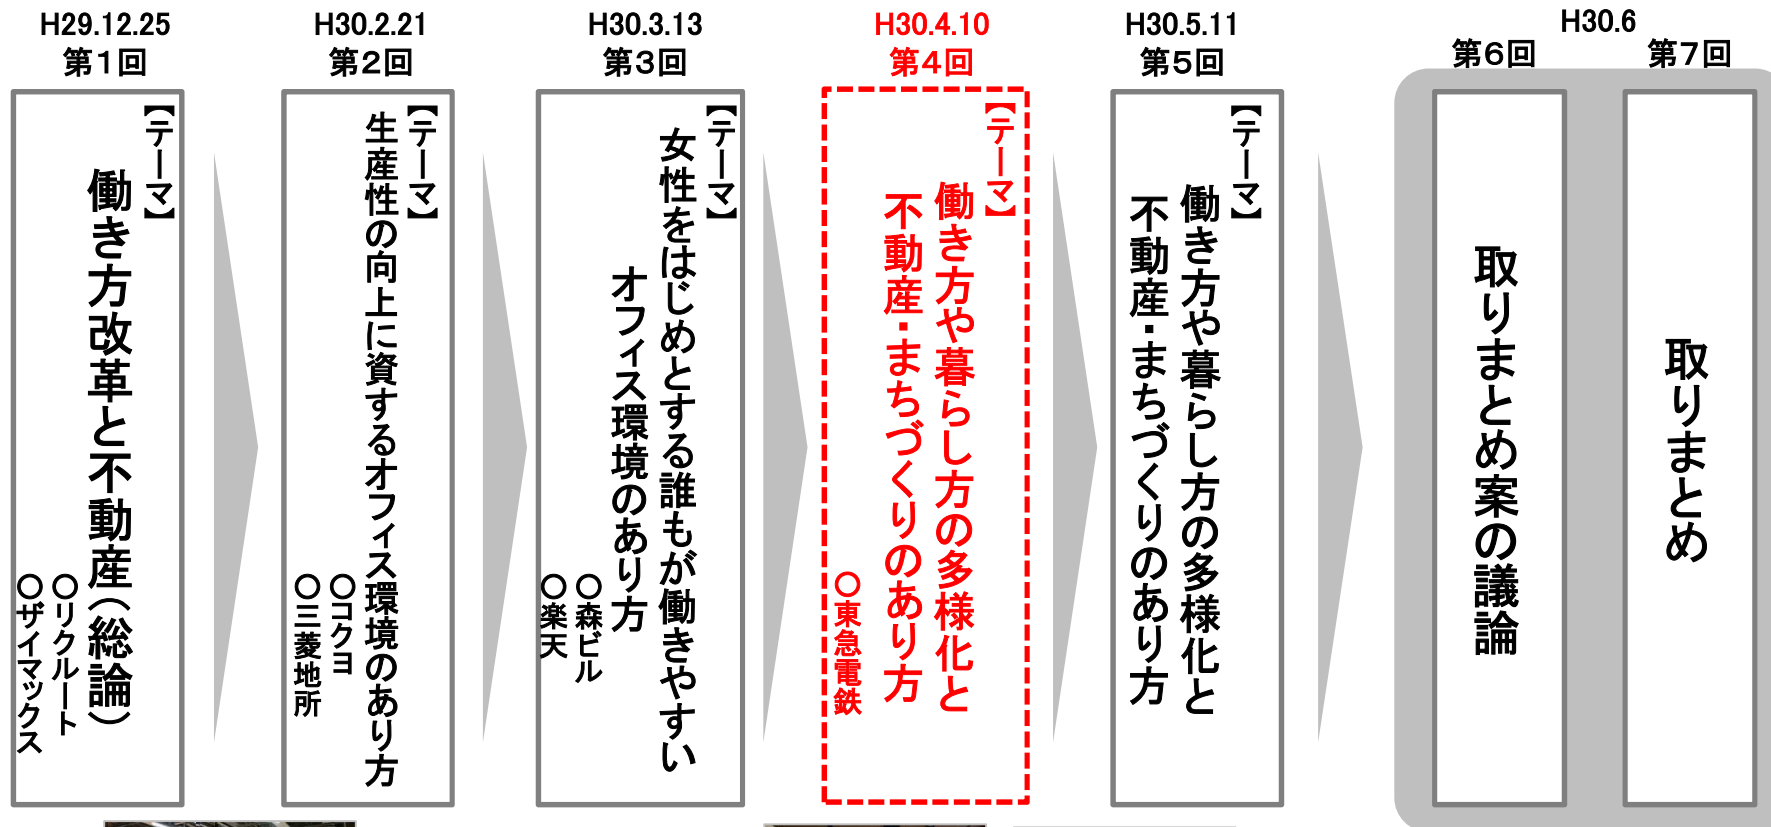

検討会における議論の進め方について

※ 今後の検討テーマは現時点でのイメージであり、変更があり得る

フリーアドレスの例
((株)LIFULL 本社オフィス)

キッズスペース付きサ
テライトオフィスの例
((株)リクルート、(株)ザ
イマックス 他)

法人向け多拠点型
シェアオフィスの例
(三井不動産
「WORKSTYLING霞が関」)

駅型保育園の例
(JR東日本「HAPPY
CHILD PROJECT」)