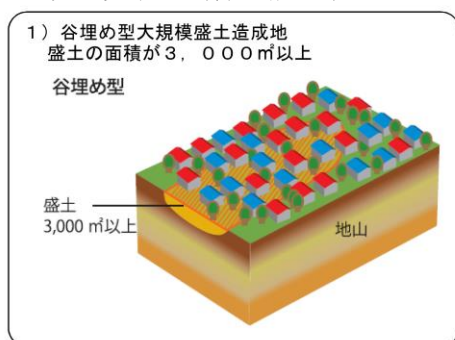

【大規模盛土造成地とは】

盛土造成地のうち以下の要件に該当するもの