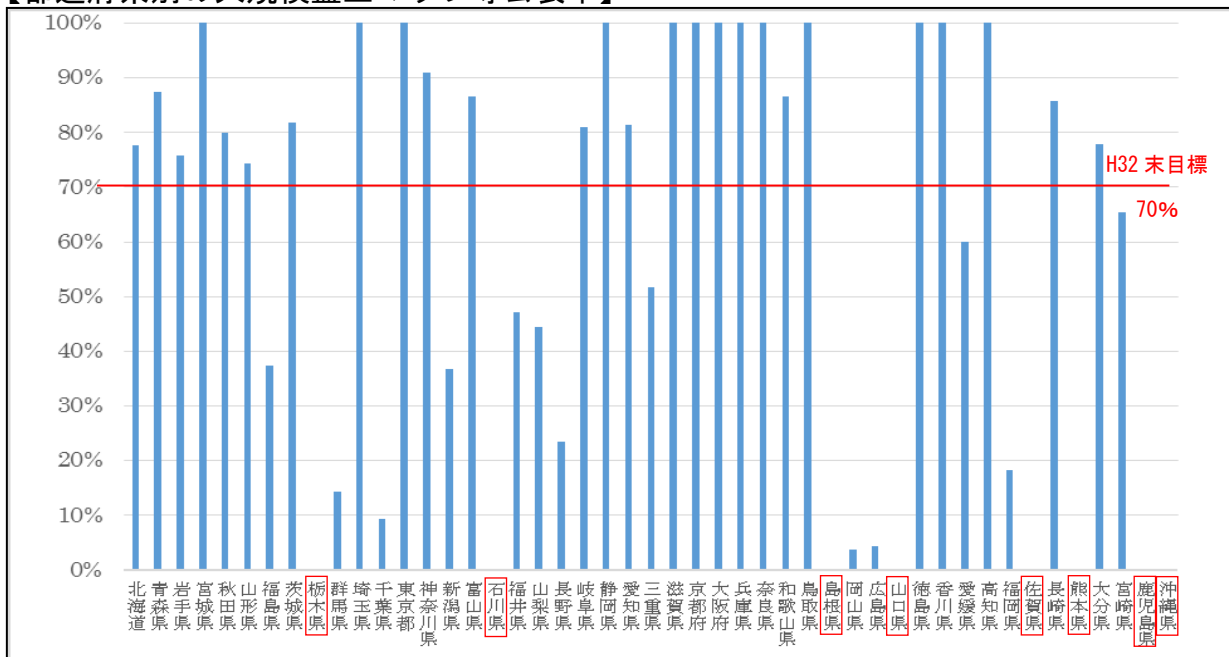

【都道府県別の大規模盛土マップ等公表率】