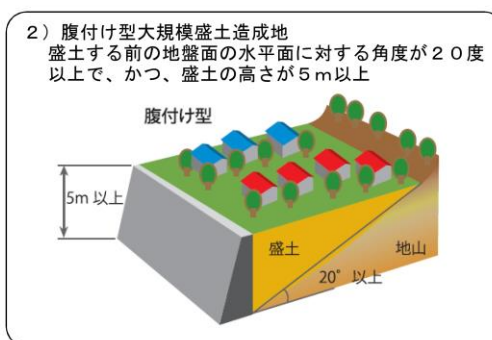

【大規模盛土造成地とは】

盛土造成地のうち以下の要件に該当するもの