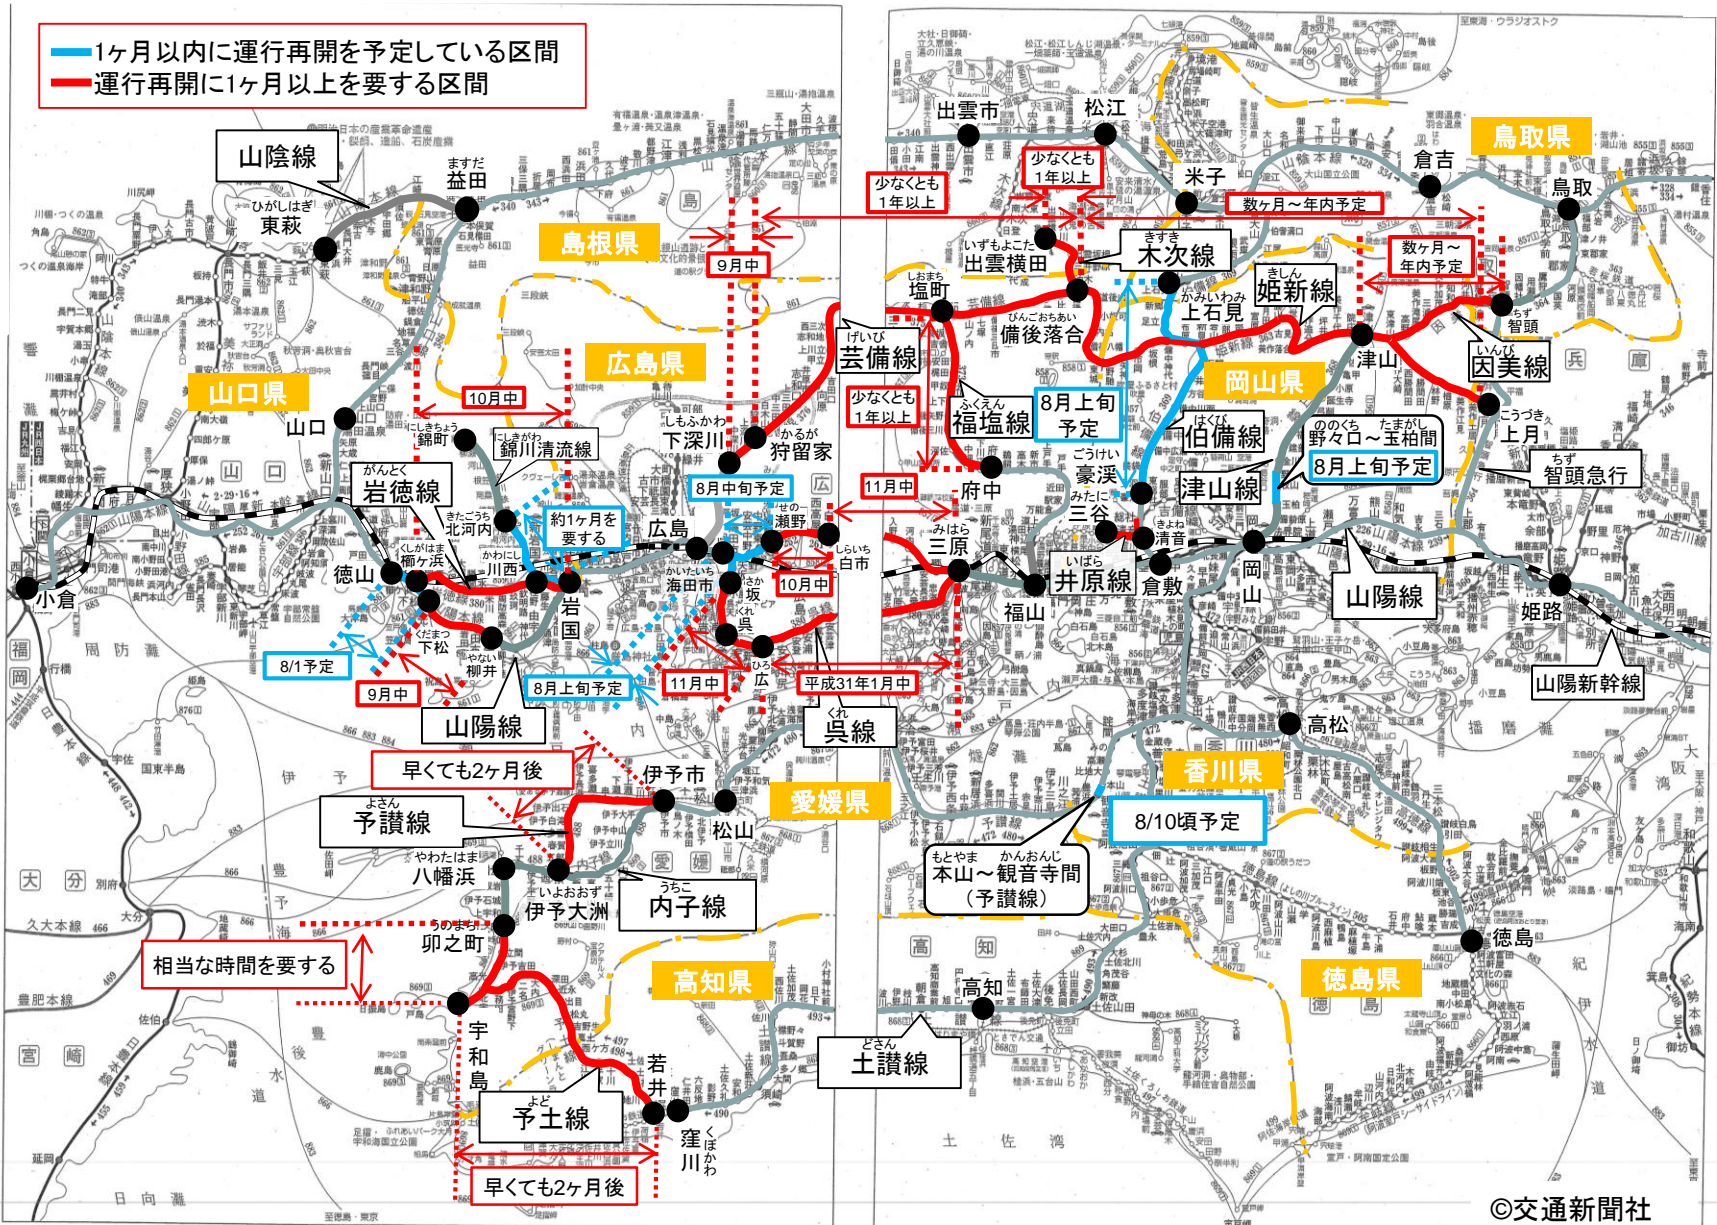

平成30年7月  
豪雨関連平成30年7月24日  
鉄 道 局鉄道の運転再開及び代行バスの運行開始の見通しについて  
(7月24日17時時点)

平成30年7月豪雨により運転を休止している鉄道路線について、各鉄道事業者より、以下の区間に関して、鉄道の運転再開及び代行バスの運行開始の情報が発表されていますので、お知らせいたします。

## 1. 鉄道の運転再開

(7月25日)

・ WILLER TRAINS <sup>ういらーとれいんず</sup> 宮津線 <sup>みやづ</sup> 東雲駅～<sup>しののめ</sup> 宮津駅間

(8月1日)

・ JR西日本 山陽線 <sup>くだまつ</sup> 下松駅～<sup>とくやま</sup> 徳山駅間

# 中国・四国地方における鉄道の運行状況等について

7月24日17時00分時点