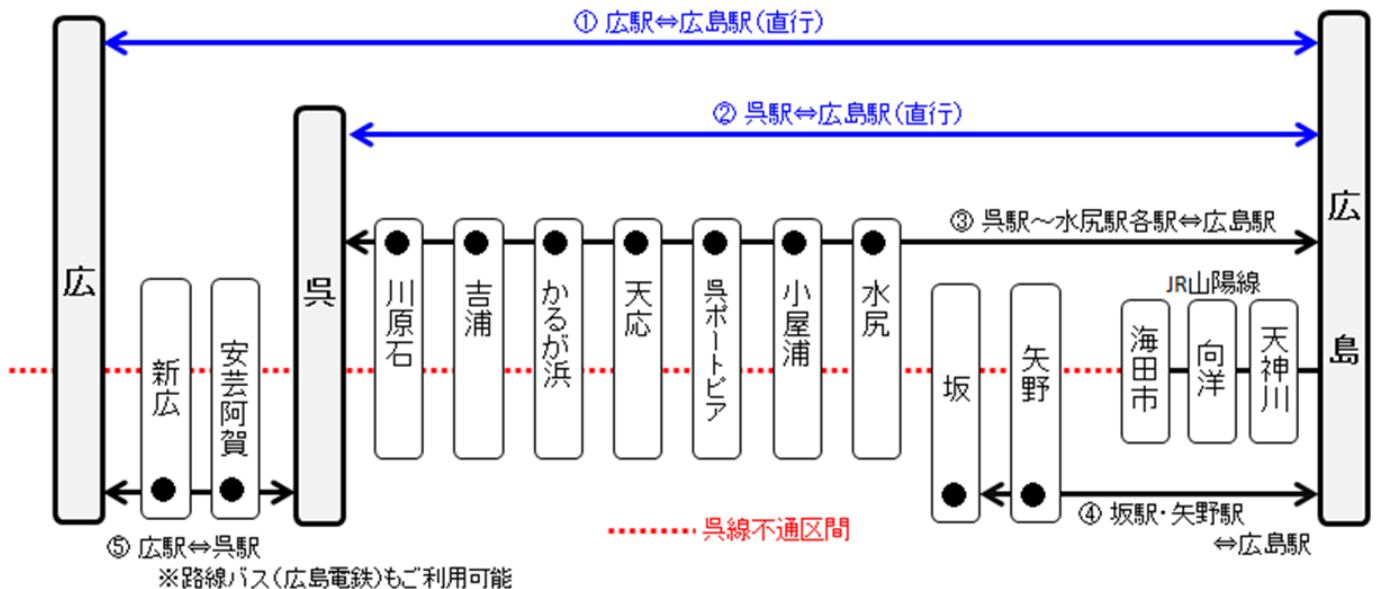

呉線での代行バス運行について

1. 実施期間

2018年7月25日（水）から当面の間

2. 運行計画および所要時間【⑤広～呉間が追加】

十分なバスの確保が困難なため、各区間とも運行本数に限りがあります。また、周辺道路では渋滞が多発するなど、通常よりも所要時間が拡大しており、最終便の発車時刻も列車の運行時刻より大幅に繰り上がっております。あらかじめご了承ください。

パターン	区間	所要時間(※1) (平日、始発駅 ～終着駅)	始発及び最終便 (始発駅発車時刻)		1時間あたりの本数				
			始発	最終	6時台 ～7時台	8時台 ～17時台	18時台 ～19時台	20時台 ～21時台	
直行 代行バス (途中駅停車 無し)	①広⇄広島駅間	1時間30分 ～2時間	広発	6:00	21:00	3本	1本	2本	1本
			広島発	6:05	21:05	2本	1本	2本	1本
	②呉⇄広島駅間	1時間～ 2時間	呉発	6:00	21:40	12本	2本	3～4本	2本
			広島発	6:00	21:40	4本	2本	6本	3本
各駅停車 代行バス	③呉-水尻間各駅 ⇄広島駅間	2時間～ 2時間30分	呉発	6:00	20:10	2本	1本	1本	1本
			広島発	6:10	20:10	1本	1本	1本	1本
	④坂・矢野 ⇄広島駅間	45分～ 1時間	坂発	6:00	21:40	6本	2本	2本	1～2本
			広島発	6:00	21:30	4本	2本	3本	2～3本
	⑤広⇄呉駅間 (※2)	30分～ 2時間	広発	6:00	20:30	4本	1本	2本	2本
			呉発	6:00	20:00	2本	1本	3本	1本

(※1) 所要時間は道路状況等により大幅に前後することがございますので、あらかじめご了承ください。

(※2) 並行して運行する路線バス（広島電鉄が運行）もご利用いただけます。

<運行パターンイメージ>

3. ご利用方法

バス乗降の際に、JRの乗車券類（定期券・回数券・普通乗車券等）をご提示ください。

※ICカードのチャージ利用はできません。

4. その他

- ・バス輸送には限りがありご乗車いただけない場合がございます。
- ・各駅のバス乗降場につきましては、駅頭の掲示をご確認ください。
- ・バスの確保状況によって、急遽運行本数に変更になる場合がございます。