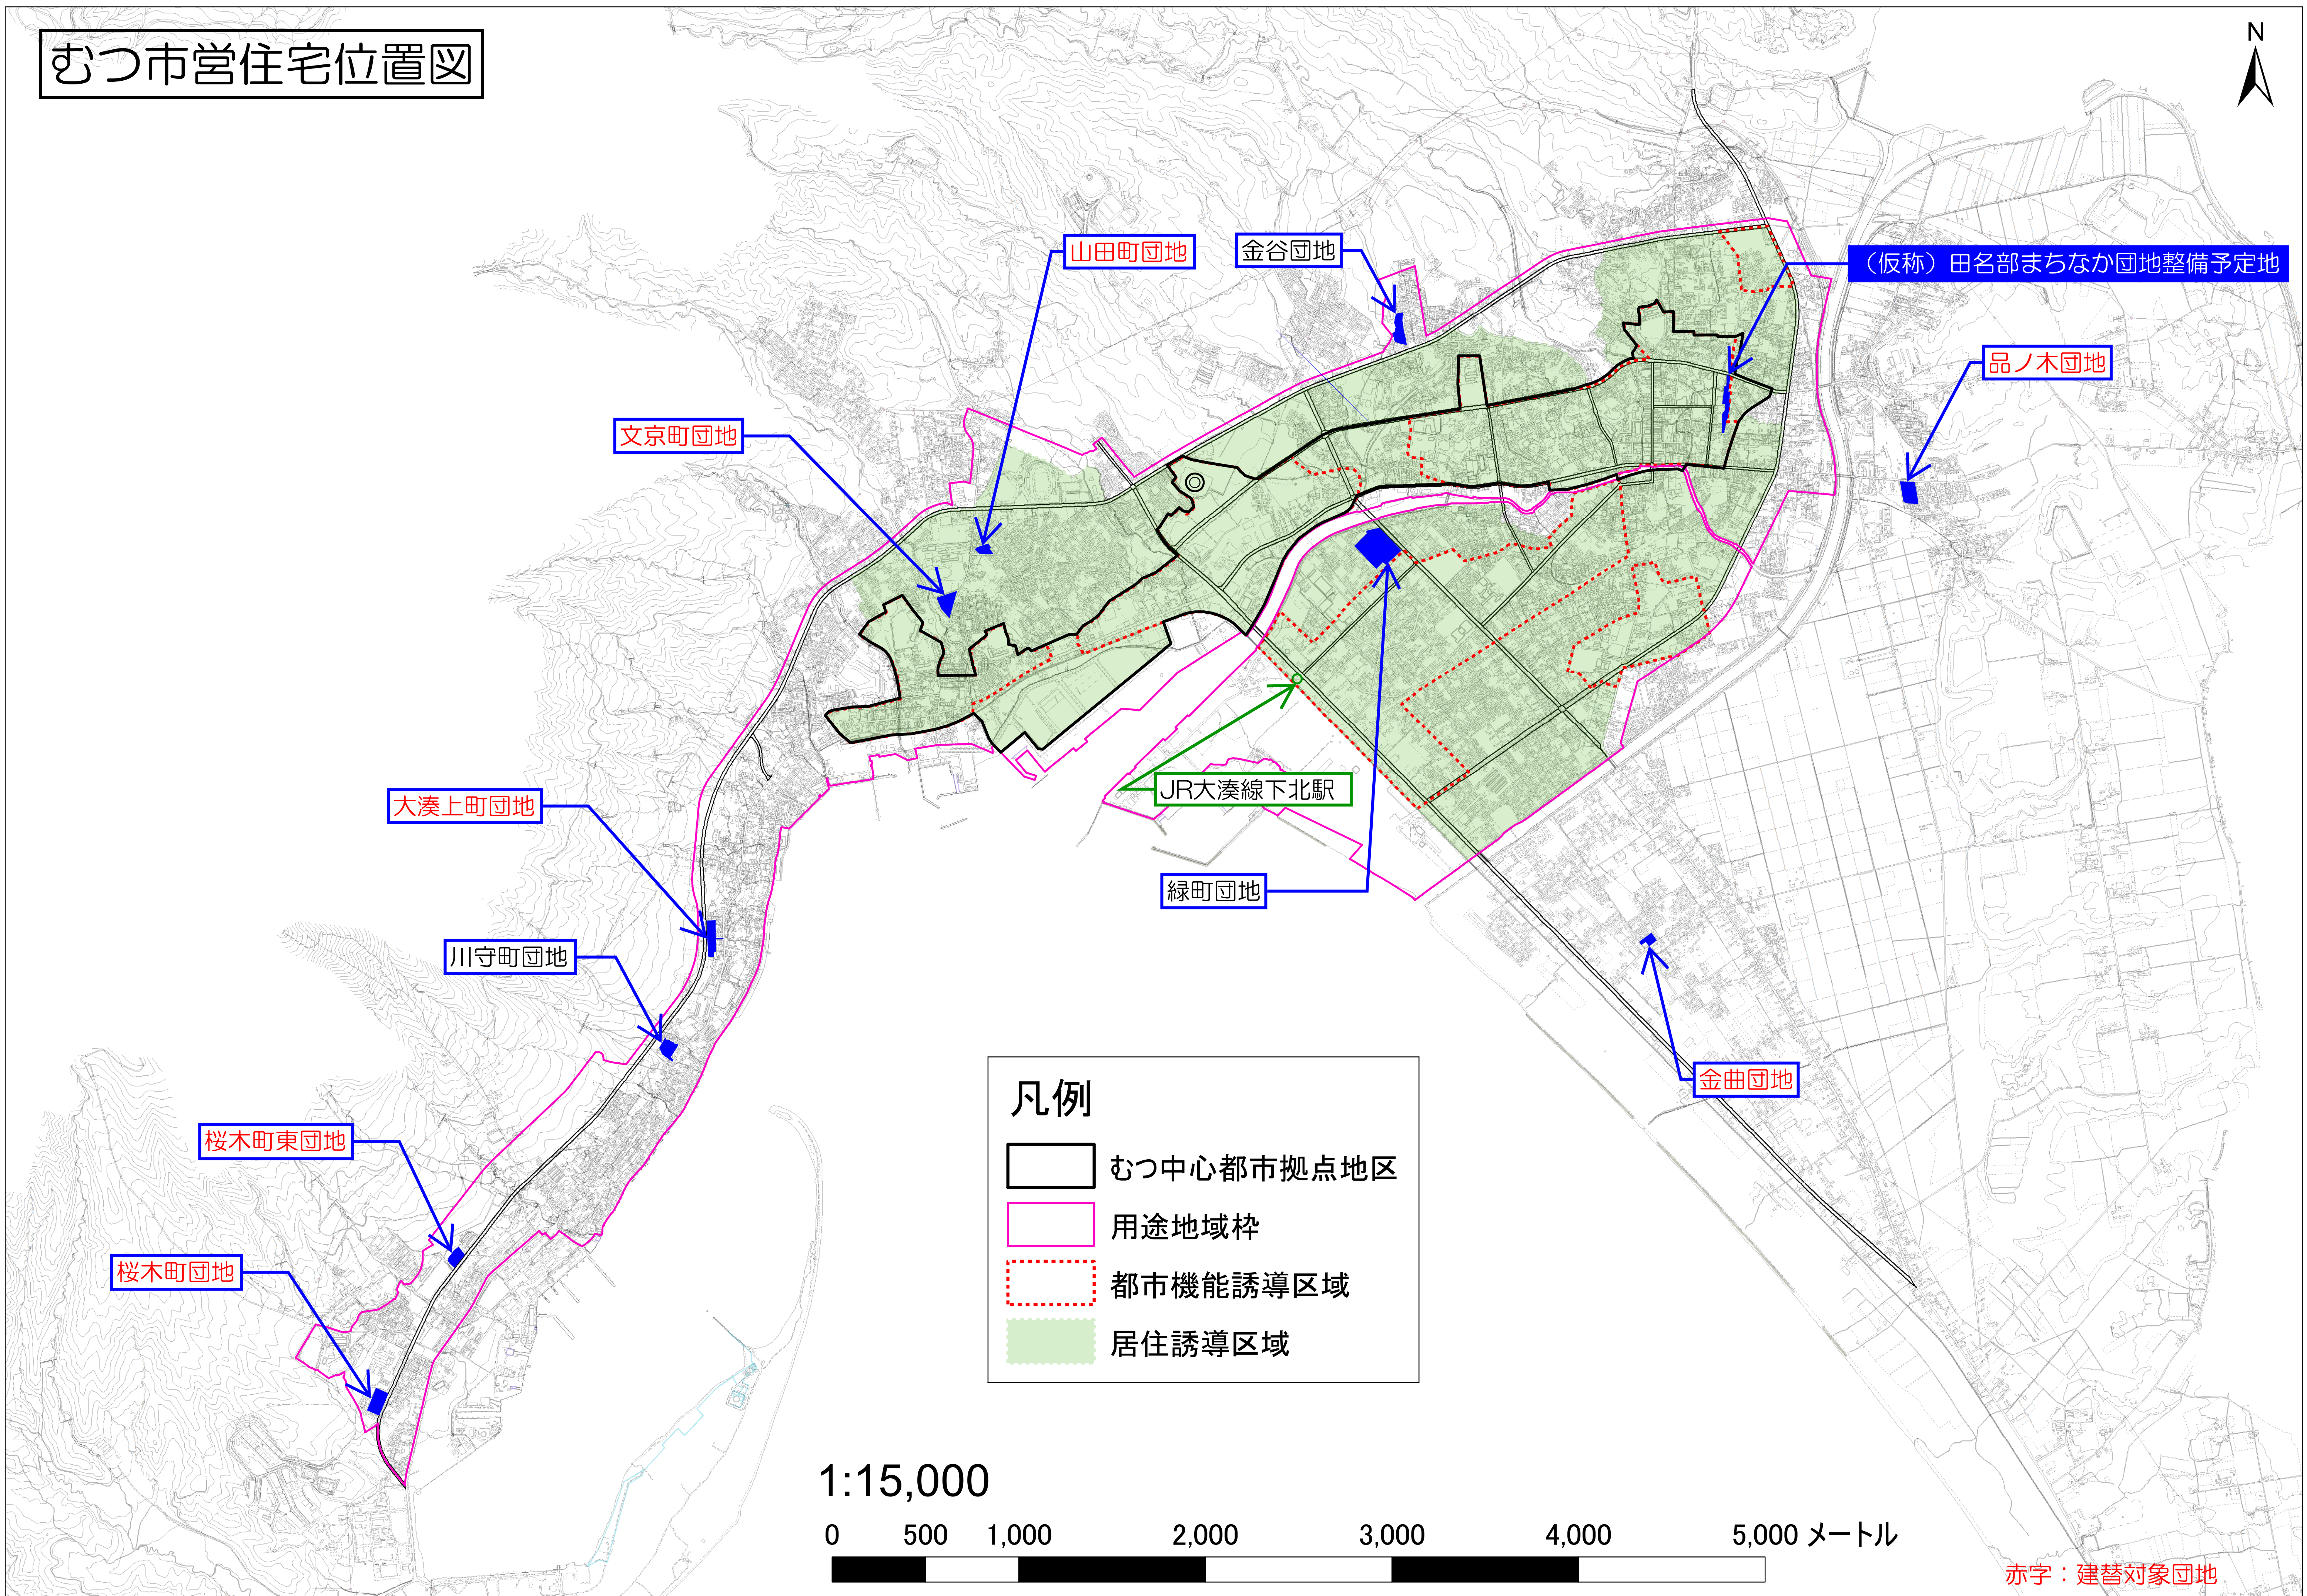

むつ市営住宅位置図

凡例

- むつ中心都市拠点地区
- 用途地域枠
- 都市機能誘導区域
- 居住誘導区域

赤字：建替対象団地

山田町団地

金谷団地

(仮称) 田名部まちなか団地整備予定地

品ノ木団地

文京町団地

大湊上町団地

JR大湊線下北駅

緑町団地

川守町団地

金曲団地

桜木町東団地

桜木町団地