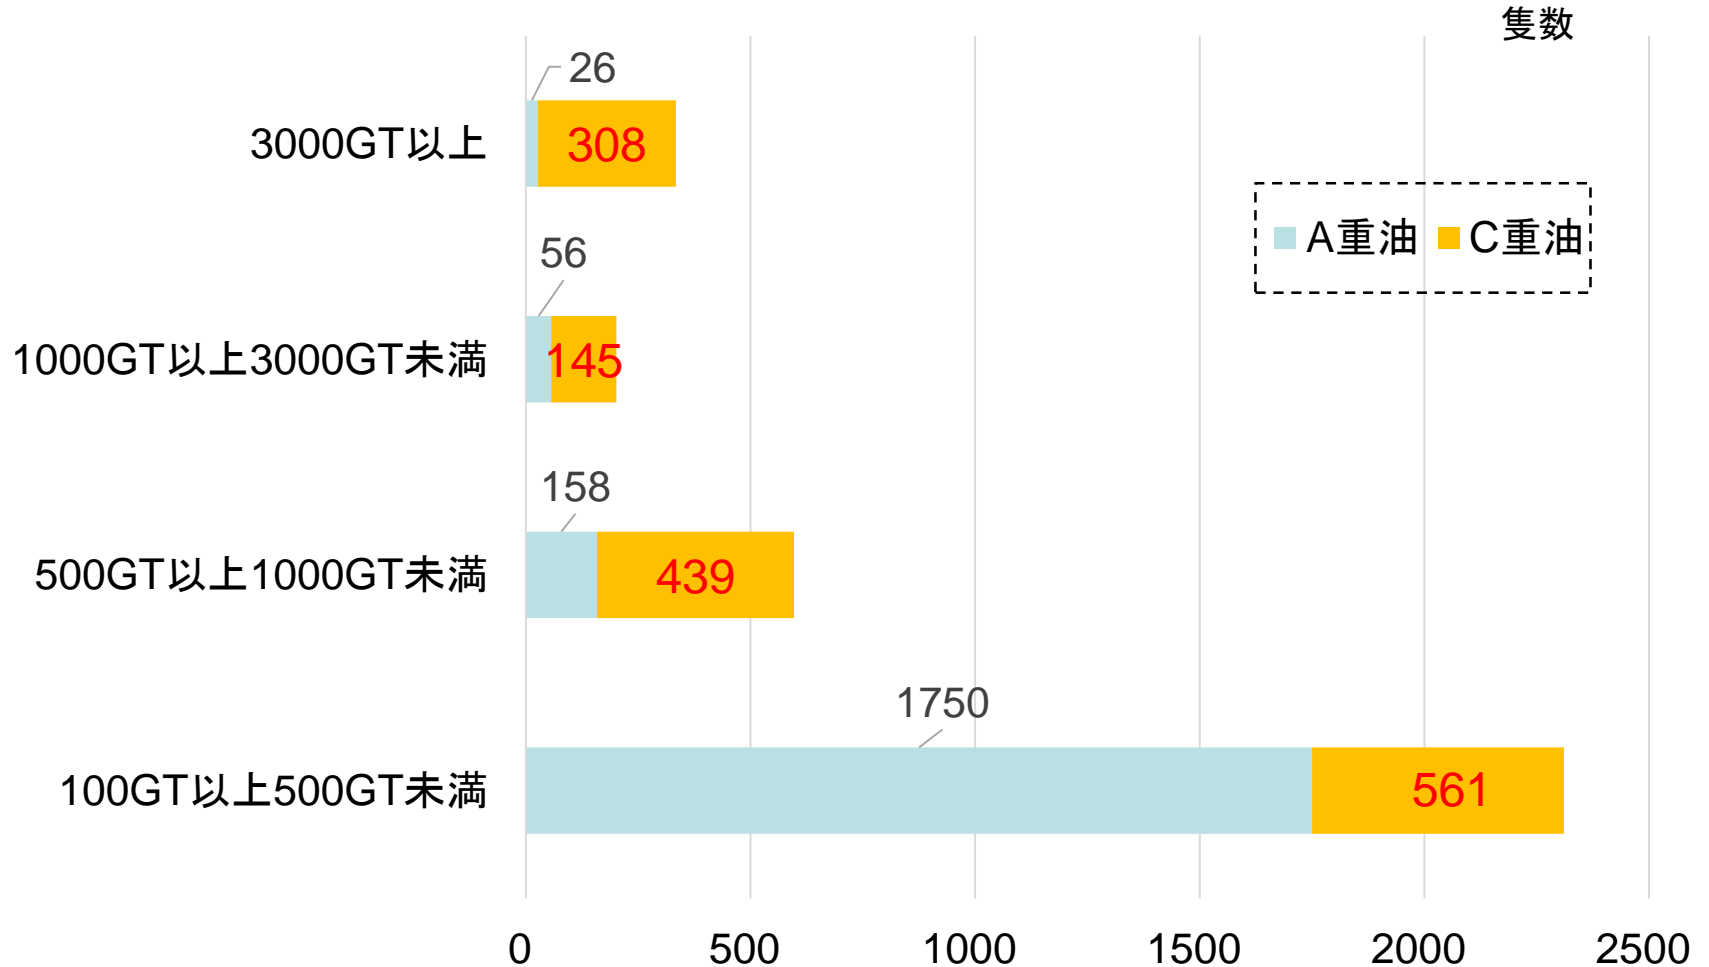

内航船使用燃料別隻数

C重油を使用する内航船の隻数は概ね1600隻(※)と推定

(※)内航総連資料における100GT以上の内航船舶(3443隻(平成30年3月31日))を基に海事局の燃料使用調査等を用いて海事局が推計