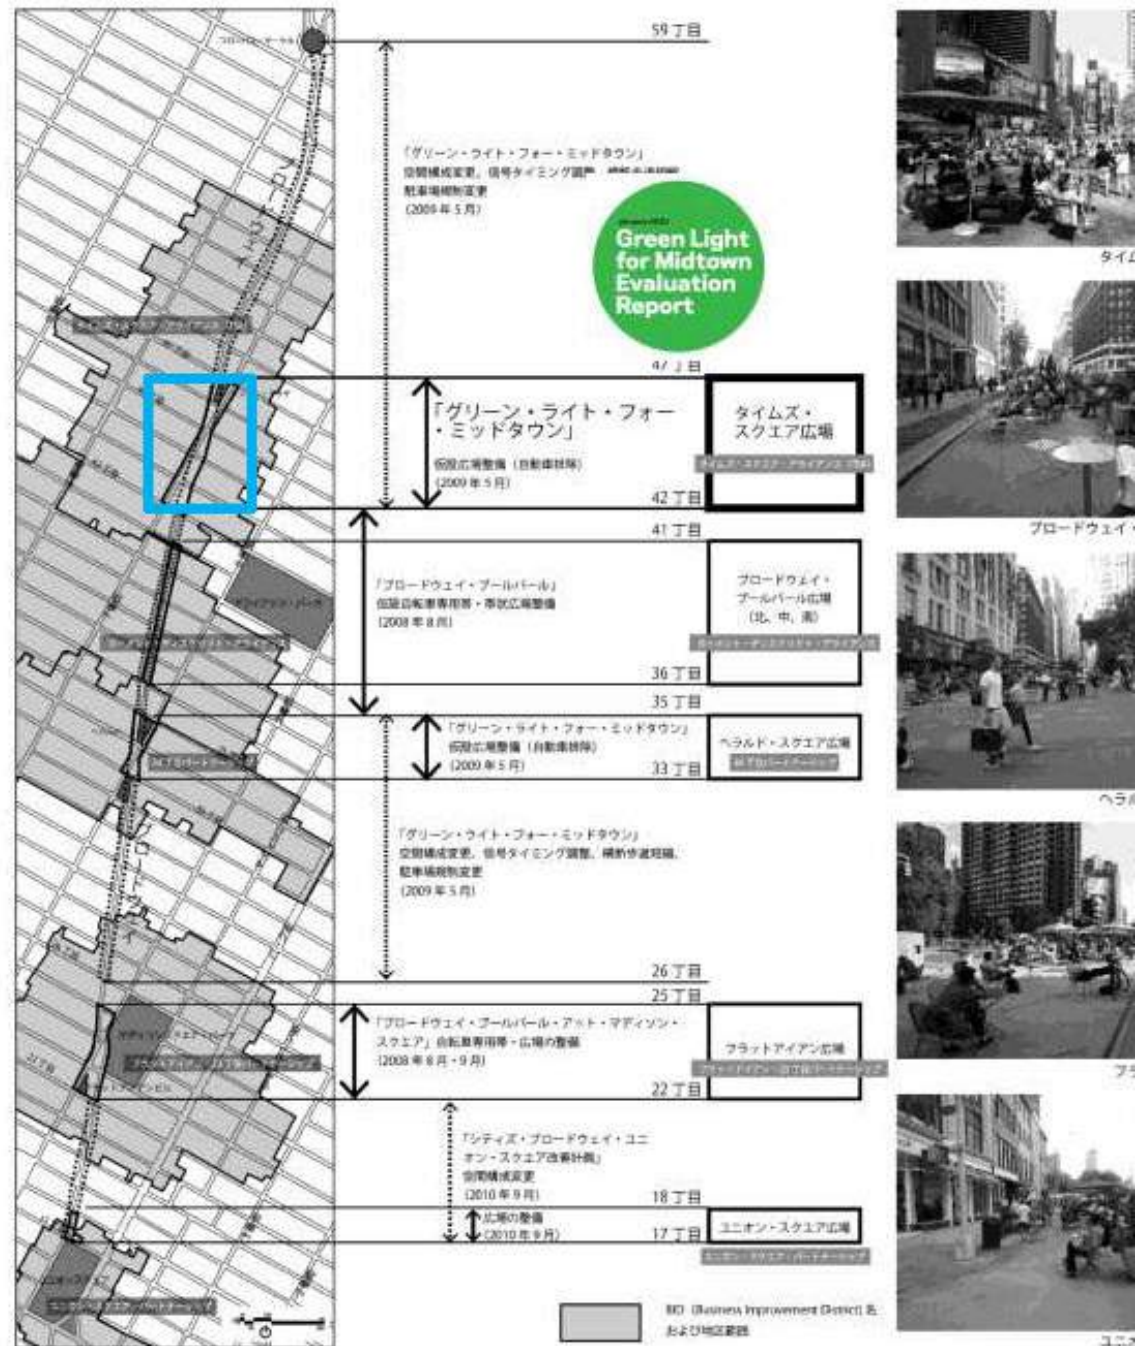

Times Square

■ブロードウェイ全体の広場転換

→プロセスから学ぶこと

(1) エリアマネジメント組織TSAの継続的で主体的な取り組み

(2) 地域主導を支えた専門家たち(特に「公共領域の拡大」を活動理念とした非営利専門家組織)の関与

(3) 市長と局長のリーダーシップと迅速な社会実験

(4) 道路空間の広場化と都市構造の変革との接続

<http://www.timessquarenyc.org>