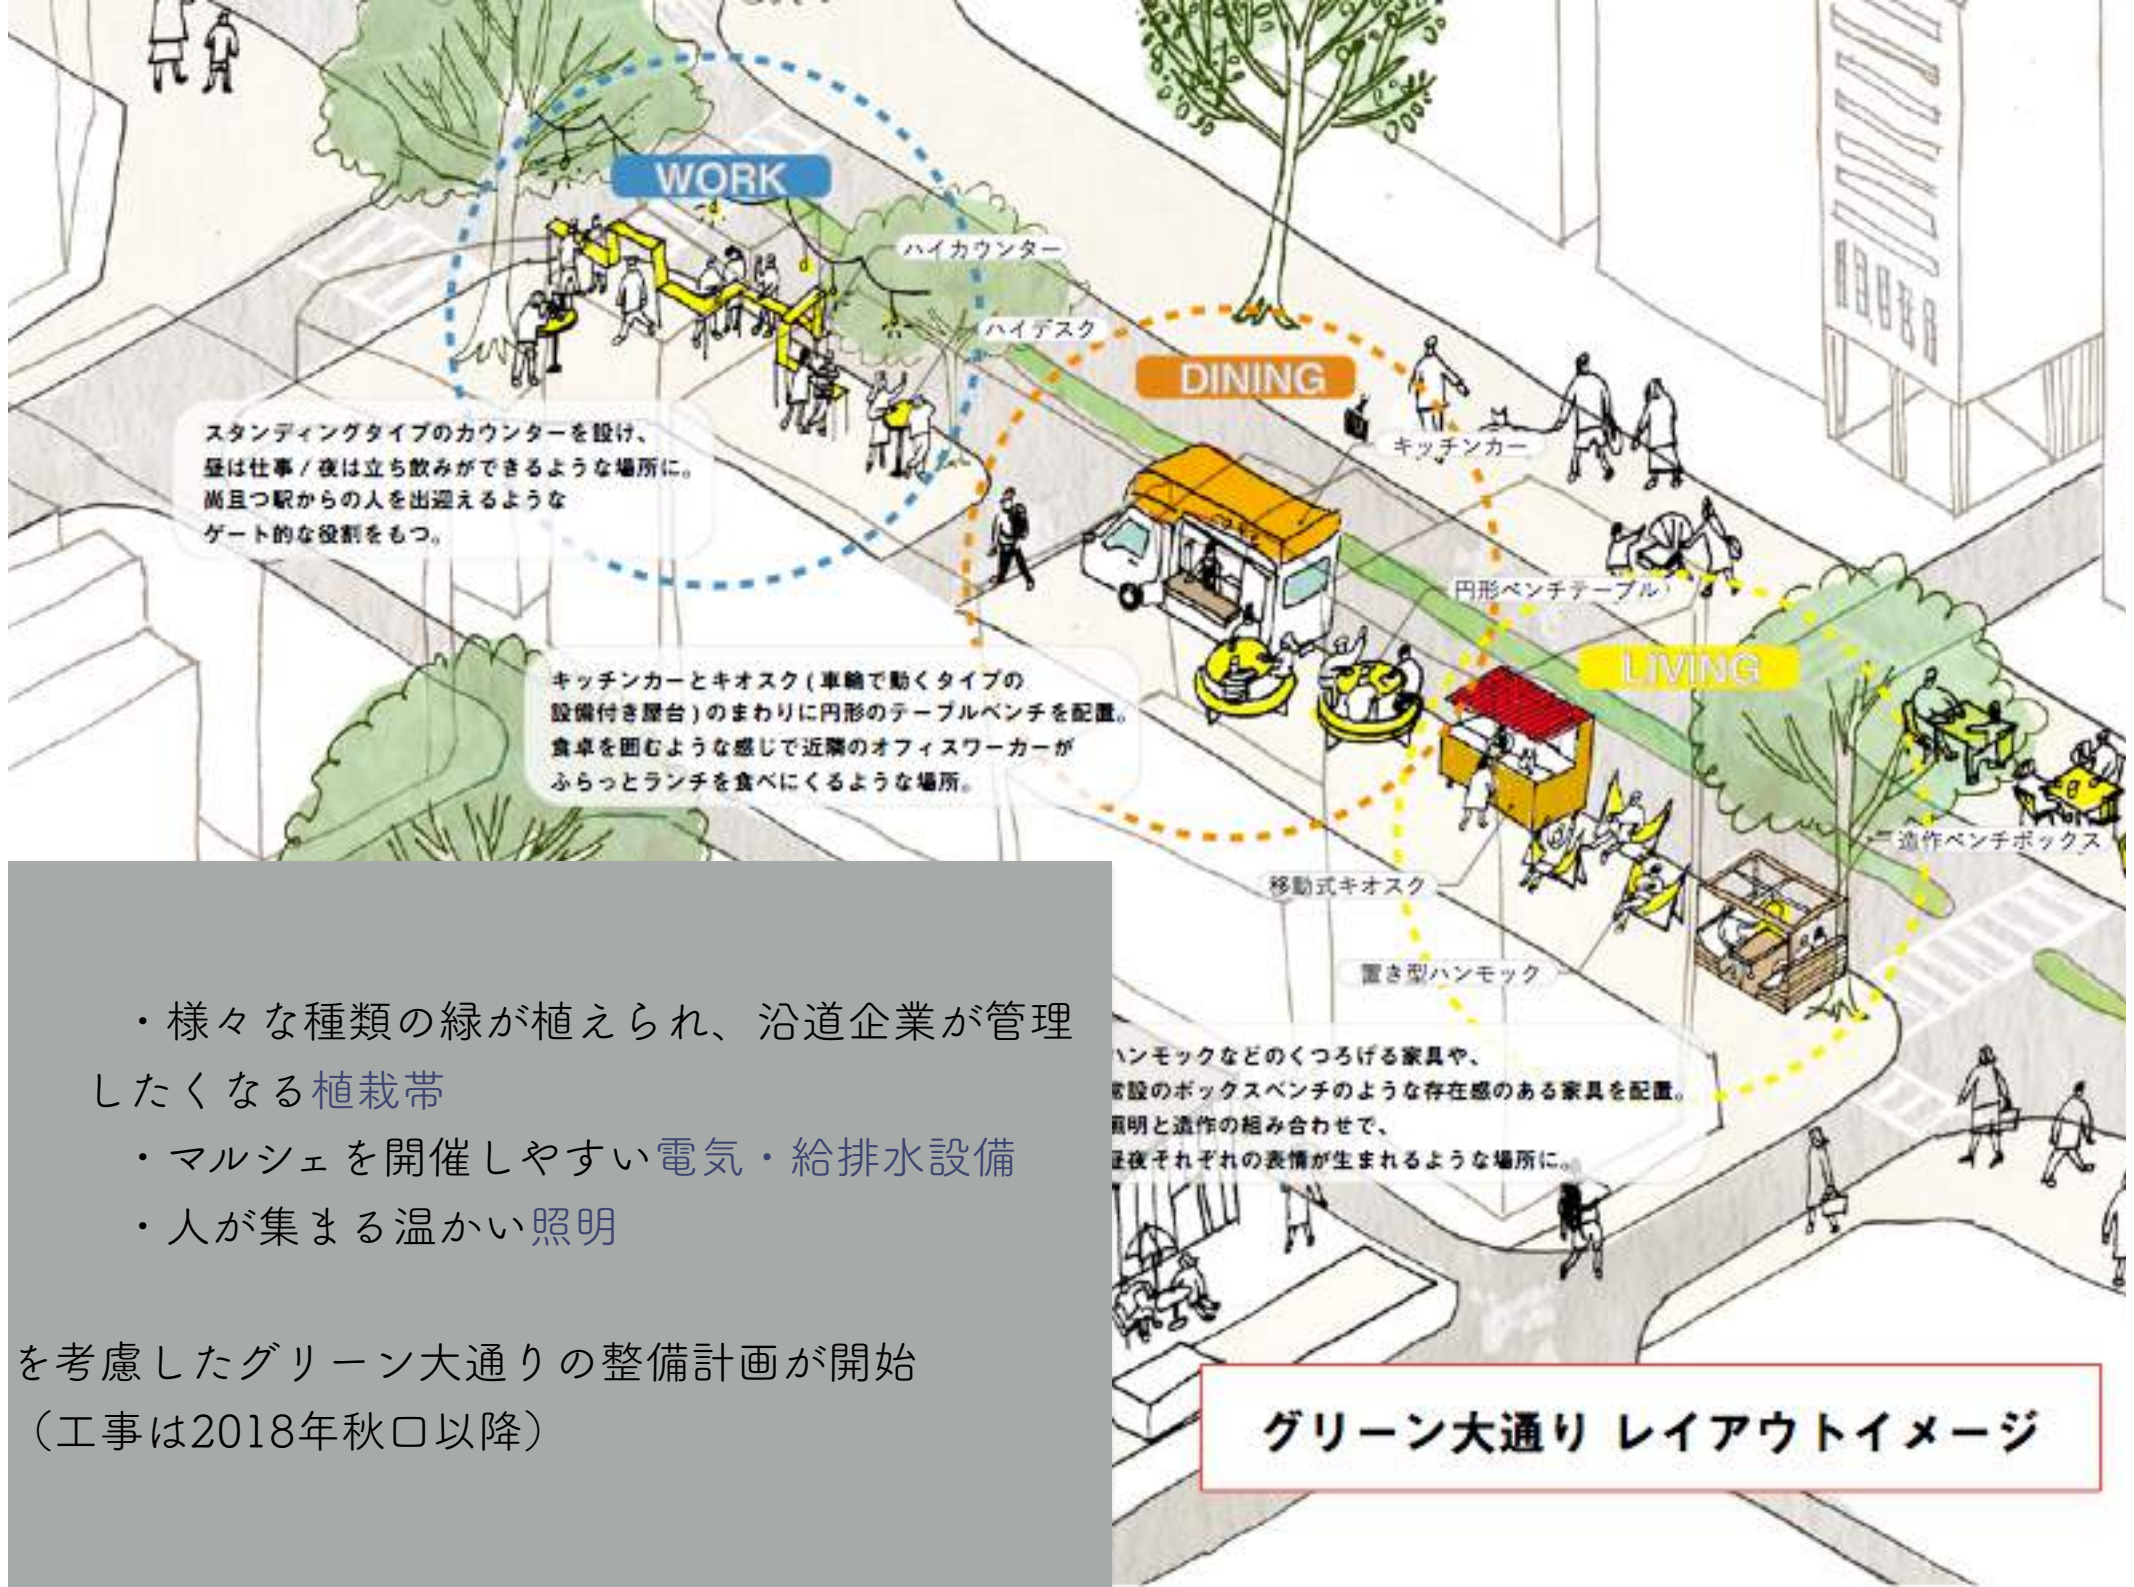

IKEBUKURO LIVING GGGGG LOOP

くつろぎの時間。
おいしい、楽しい、
まちなかで出会う

VOL.

5.18. fri. 16:30-20:30
5.19. sat. 11:00-20:00
5.20. sun. 11:00-16:00

@ 池袋グリーン大通り / 南池袋公園

新しい 池袋の風景を 日常に

池袋グリーン大通りエリアマネジメント協議会(AM) 池袋駅西口 池袋駅東口 池袋駅南口 池袋駅北口 池袋駅有楽町線口 池袋駅有楽町線口 池袋駅有楽町線口 池袋駅有楽町線口

合議定

美研 協定

kinok's

手買好

10%

10%

スタンディングタイプのカウンターを設け、昼は仕事/夜は立ち飲みができるような場所に。尚且つ駅からの人を出迎えるようなゲートの役割をもつ。

キッチンカーとキオスク(車輪で動くタイプの設備付き屋台)のまわりに円形のテーブルベンチを配置。食卓を囲むような感じで近隣のオフィスワーカーがふらっとランチを食べにくるような場所。

ハンモックなどのくつろげる家具や、常設のボックスベンチのような存在感のある家具を配置。昼明と造作の組み合わせで、昼夜それぞれの表情が生まれるような場所に。

- ・ 様々な種類の緑が植えられ、沿道企業が管理したくなる **植栽帯**
- ・ マルシェを開催しやすい **電気・給排水設備**
- ・ 人が集まる **温かい照明**

を考慮したグリーン大通りの整備計画が開始
(工事は2018年秋口以降)

グリーン大通り レイアウトイメージ