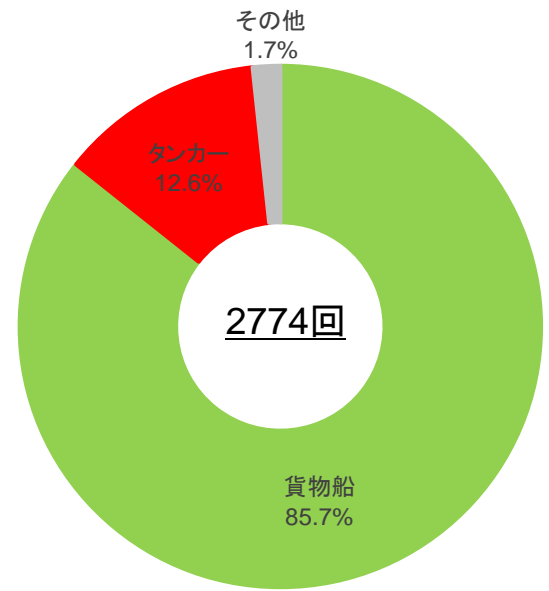

総配布回数 2774回

来年もご協力お願いいたします

※平成30年1月～12月

船籍別配布回数

船籍国	回数	船籍国	回数
パナマ	1016	日本	161
韓国	248	リベリア	137
香港	189	マーシャル諸島	135
シンガポール	167	バハマ	68
ベリーズ	163	その他※	285

※トーゴ、シエラレオネ、ロシア等

船種別配布回数

貨物船
コンテナ船、ばら積み船、一般貨物船、自動車運搬船、鉄鉱石運搬船 等

タンカー
オイルタンカー、LNGタンカー、LPGタンカー、ケミカルタンカー 等

その他
タグボート、漁船、旅客船

トン数別配布回数

最小船: 200トン弱の漁船

最大船: 16万トン超の原油タンカー