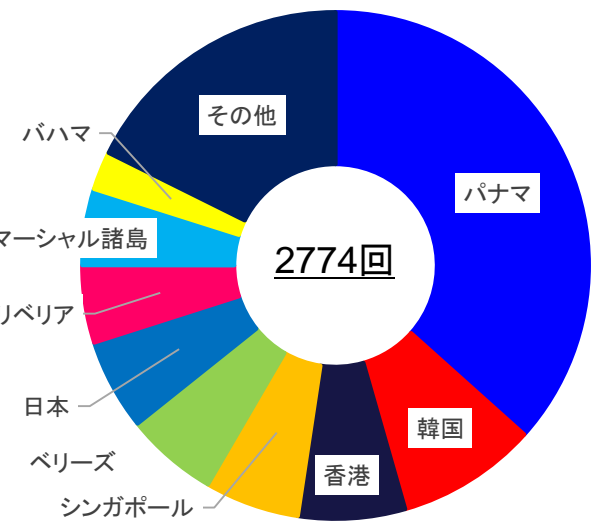

総配布回数 2774回

来年もご協力お願いいたします

※平成30年1月～12月

船籍別配布回数

船籍国	回数	船籍国	回数
パナマ	1016	日本	161
韓国	248	リベリア	137
香港	189	マーシャル諸島	135
シンガポール	167	バハマ	68
ベリーズ	163	その他※	285

※トーゴ、シエラレオネ、ロシア等

船種別配布回数

貨物船
コンテナ船、ばら積み船、一般貨物船、自動車運搬船、鉄鉱石運搬船 等

タンカー
オイルタンカー、LNGタンカー、LPGタンカー、ケミカルタンカー 等

その他
タグボート、漁船、旅客船

トン数別配布回数

最小船: 200トン弱の漁船

最大船: 16万トン超の原油タンカー