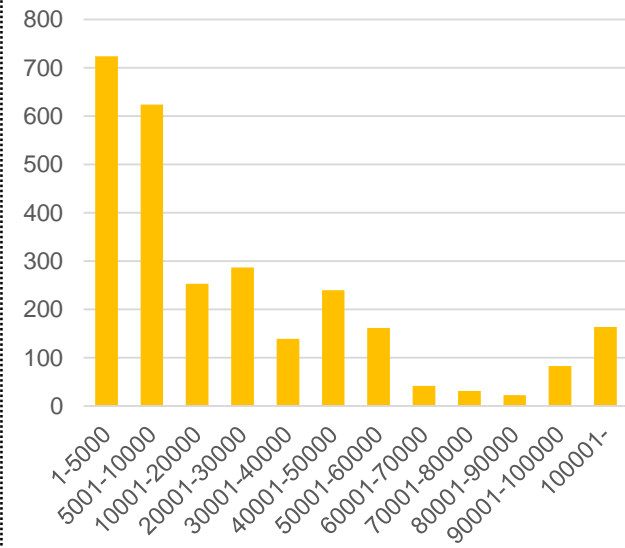

総配布回数 2774回

来年もご協力お願いいたします

※平成30年1月～12月

船籍別配布回数

船籍国	回数	船籍国	回数
パナマ	1016	日本	161
韓国	248	リベリア	137
香港	189	マーシャル諸島	135
シンガポール	167	バハマ	68
ベリーズ	163	その他※	285

※トーゴ、シエラレオネ、ロシア等

船種別配布回数

貨物船
コンテナ船、ばら積み船、一般貨物船、自動車運搬船、鉄鉱石運搬船 等

タンカー
オイルタンカー、LNGタンカー、LPGタンカー、ケミカルタンカー 等

その他
タグボート、漁船、旅客船

トン数別配布回数

最小船: 200トン弱の漁船

最大船: 16万トン超の原油タンカー