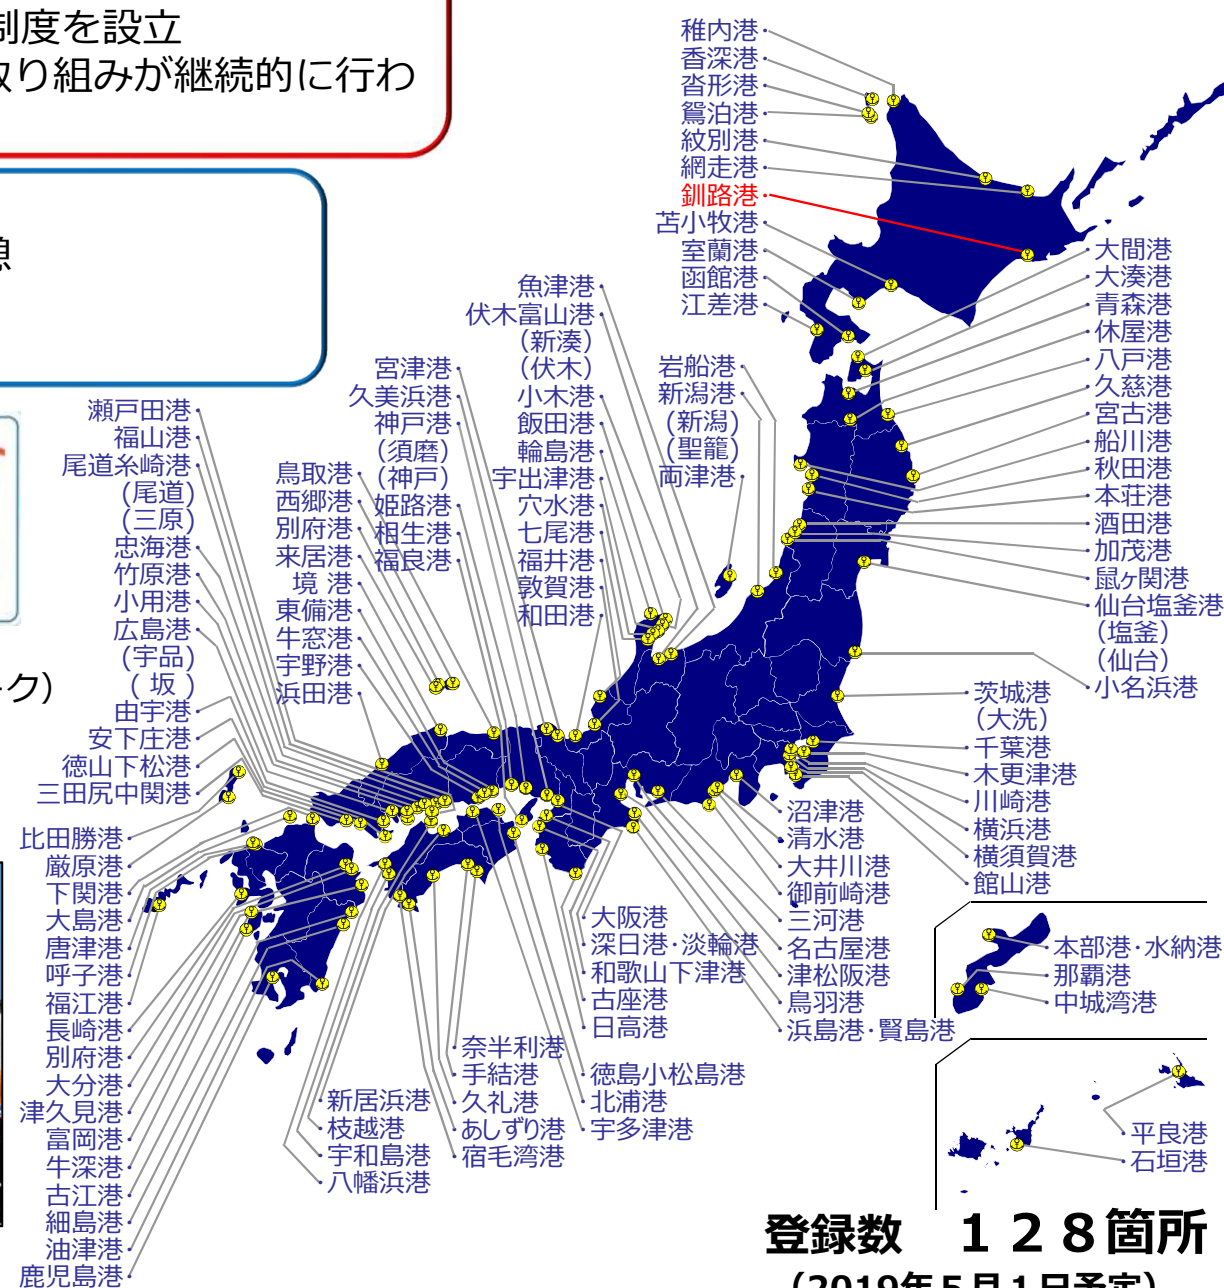

みなとオアシス所在港湾の一覧

標章 (シンボルマーク)

○みなとオアシスとは

- ・地域住民の交流や観光の振興を通じた地域の活性化に資する「みなと」を核としたまちづくりを促進するため、平成15年に制度を設立
- ・国土交通省港湾局長が住民参加による地域振興の取り組みが継続的に行われる施設を登録するもの

○みなとオアシスの担う役割

- ・地域住民、観光客、クルーズ旅客等の交流及び休憩
- ・地域の観光及び交通に関する情報提供
- ・その他 (災害時の支援、商業機能 など)

○みなとオアシスの構成施設

- ・旅客ターミナル
- ・地元産品の物販飲食店
- ・文化交流施設 など

○みなとオアシスの設置者・運営者

- ・地方公共団体 (港湾管理者含む)
- ・NPO団体、協議会 など

構成施設のイメージ

地域振興イベントの開催状況

登録数 **128箇所**
(2019年5月1日予定)