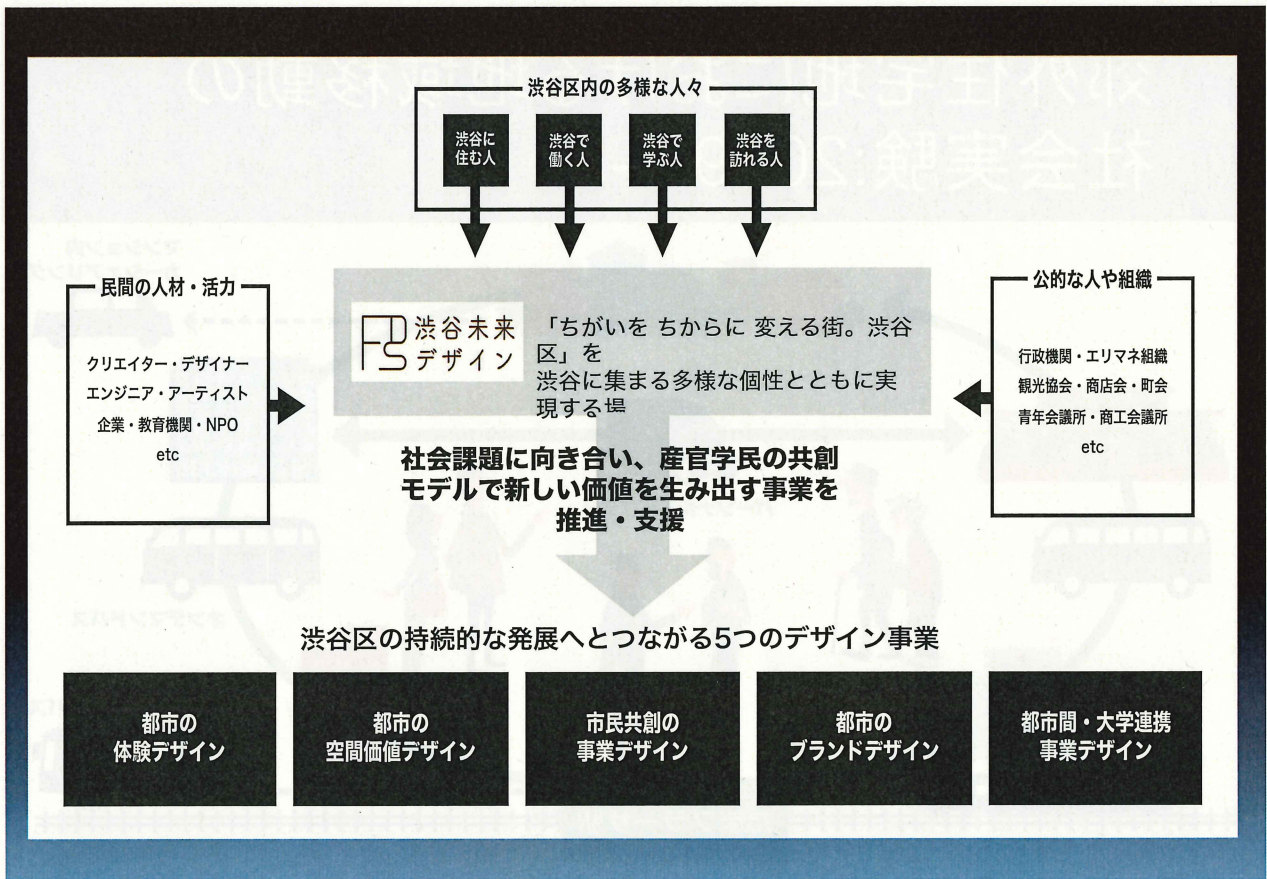

郊外住宅地における地域移動の 社会実験:2019.1-3

渋谷未来デザイン

一般社団法人渋谷未来デザイン | FUTURE DESIGN SHIBUYA 代表理事
東京大学 まちづくり研究室 教授
小泉秀樹

THINK → ACTION

渋谷の可能性から世界の未来を考えるイノベーション・ハブ

渋谷区のビジョン 20年後

ちがいを ちからに 変える街。「渋谷区基本構想」という、あたらしい未来像。

- A** それぞれの成長を、一生よるこべる街へ
子育て・教育・生涯学習分野
- B** あらゆる人が、自分らしく生きられる街へ。
福祉分野
- C** 思わず身体を動かしたくなる街へ。
健康・スポーツ分野
- D** 人のつながりと意識が未来を守る街へ。
防災・安全・環境・エネルギー分野
- E** 愛せる場所と仲間を、誰もがもてる街へ。
空間とコミュニティのデザイン分野
- F** あらたな文化を生みつづける街へ。
文化・エンタテインメント分野
- G** ビジネスの冒険に満ちた街へ。
産業振興分野