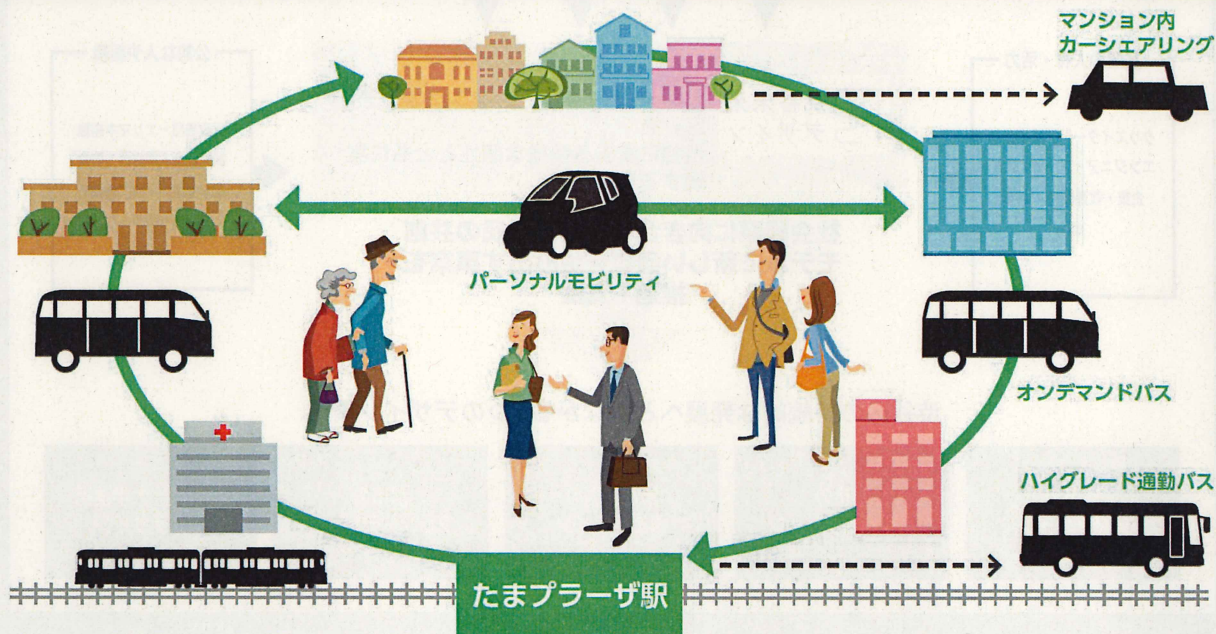

郊外住宅地における地域移動の 社会実験:2019.1-3

渋谷未来デザイン

一般社団法人渋谷未来デザイン | FUTURE DESIGN SHIBUYA 代表理事
東京大学 まちづくり研究室 教授
小泉秀樹

THINK → ACTION

渋谷の可能性から世界の未来を考えるイノベーション・ハブ

渋谷区のビジョン 20年後

ちがいを ちからに 変える街。「渋谷区基本構想」という、あたらしい未来像。

- A** それぞれの成長を、一生よるこべる街へ
子育て・教育・生涯学習分野
- B** あらゆる人が、自分らしく生きられる街へ。
福祉分野
- C** 思わず身体を動かしたくなる街へ。
健康・スポーツ分野
- D** 人のつながりと意識が未来を守る街へ。
防災・安全・環境・エネルギー分野
- E** 愛せる場所と仲間を、誰もがもてる街へ。
空間とコミュニティのデザイン分野
- F** あらたな文化を生みつづける街へ。
文化・エンタテインメント分野
- G** ビジネスの冒険に満ちた街へ。
産業振興分野

成熟した国際都市
ダイバーシティとインクルージョン
共助・サステナビリティ
すべての人が主役になれるまち、渋谷

都市体験
デザイン

空間価値
デザイン

市民共創
事業デザイン

シティブラン
ド創造事業

都市・大学
連携事業

Future Designer

大日方邦子
日本パラリンピアンズ協会副会長