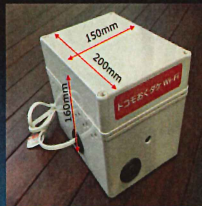

都市の体験デザイン

区民・来街者の利便性向上、災害時の活用

ドコモとのWIFI実証実験

「区内デジタルインフラ整備」

都市の体験デザイン

SHIBUYA Mirai Free Wi-Fi

渋谷区実施計画2017掲げる「世界へ発信する観光の振興 公共無料観光Wi-Fiの整備の推進」に基づき、どこでも、誰でも、Wi-Fiを快適に利用できる環境の整備を目指します。

目的

- 社会インフラとして面的なWi-Fiの整備
- インバウンド誘致による地域活性化

特長

- Wi-Fi接続時のwebページへの広告掲載モデルにより無料でWi-Fiを提供
- 工事不要。電源につなぐだけでどこでもWi-Fiが使用可能
- キャリアを限定しない、誰でも使える公衆Free-Wi-Fi
- 1台で半径30m、同時接続台数は30台
- 災害時の情報提供手段としても有効