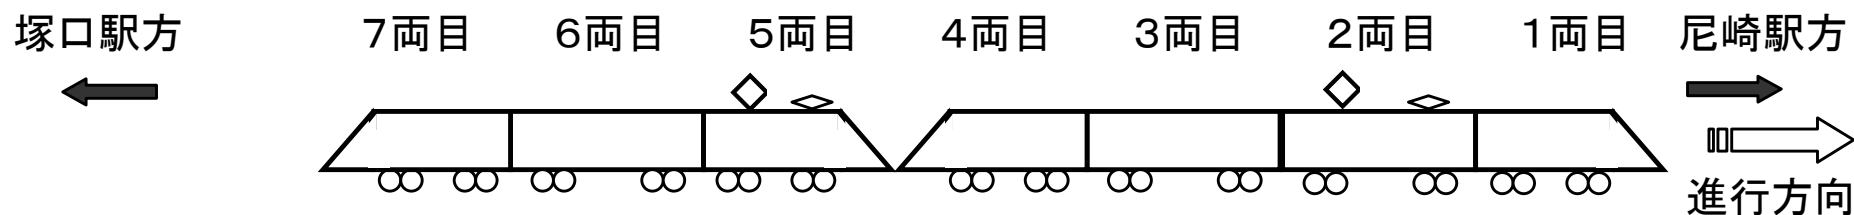

# 上り快速5418M列車

形 式	Tc'206	T207	Mc207	Tc'206	M2	M1	Tc207
種 別	トレーラ	トレーラ	モーター付	トレーラ	モーター付	モーター付	トレーラ
運 転 台	あり	なし	あり	あり	なし	なし	あり
自 重 (ton)	26.0	24.0	36.9	26.0	32.0	35.0	26.0
定 員 (人)	150	163	150	150	163	163	150