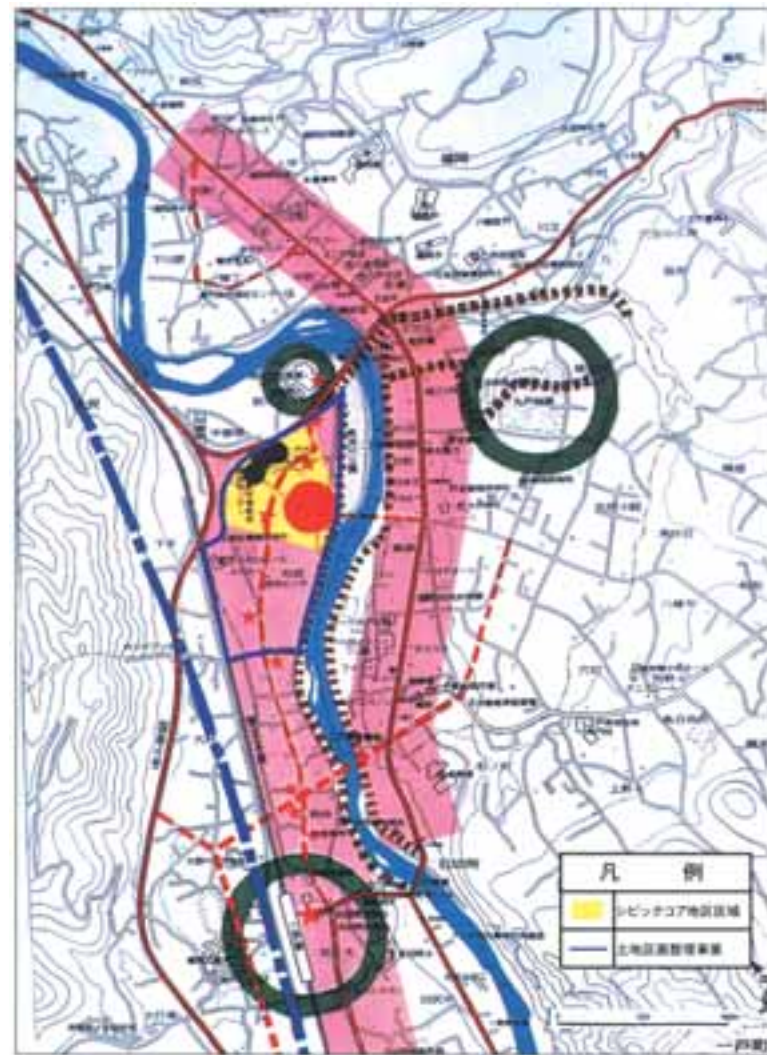

二戸

(平成9年4月18日策定)

シビックコア地区

～二戸らしい、水と緑とアートのある、賑わいの空間づくり～

岩手県二戸市

6.5 ha

基本方針

- 回遊性のあるネットワークの形成
- 高度都市・行政サービス・文化交流の諸機能の一体的整備
- デザイン・遊び・潤いのあるコミュニティ創造拠点

【主要施設】

- ・二戸地方合同庁舎
- ・二戸市シビックセンター
- ・岩手県二戸地区合同庁舎
- ・JA北いわて
- ・二戸市総合スポーツセンター
- ・ワークイン二戸

【関連都市整備事業】

- ・二戸市荷渡地区土地区画整理事業

シビックコア地区の位置

- 景観軸・河川軸・街路軸を意識した施設配置

- 駐車場の一体的整備

- 市民活動を支援する場の提供

- 馬淵川を背景とした水・緑・アートのある空間

地区全体の配置図

地区全体の航空写真

- 季節感溢れる街路樹
- 一体的に利用できるオープンスペース

多目的広場

街路景観軸