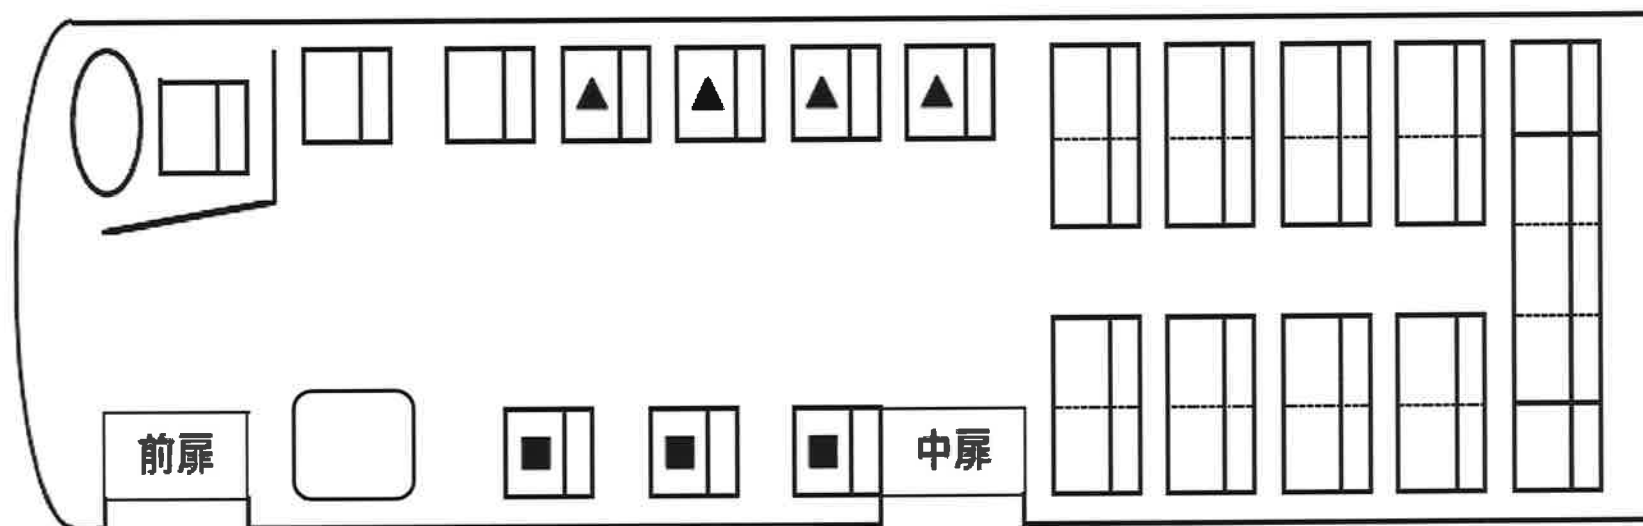

# K8都市型 座席レイアウト

2022年度 社名・型式 BYD大型路線バス 仕様：都市型

乗車定員81人（座席26＋跳上4＋立席50＋運転席1）

▲部：折畳みシート(車椅子スペース)  
■部：優先席