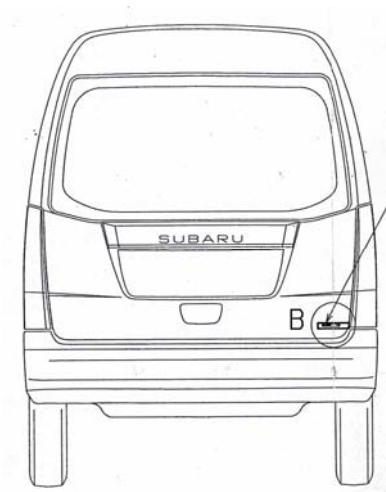

# 改善箇所説明図

最大積載量ラベル貼り付け位置

正

最大積載量350kg

誤

最大積載量200kg

最大積載量ラベル

## 基準不適合発生箇所

最大積載量の表示ラベルの貼付に関する作業指示が不適切なため、最大積載量が350kgのところ、200kgの表示がされており、最大積載量の表示に係わる保安基準を満足していない。

### 改善内容

全車両、当該ラベル表示を点検し、200kg表示のものは、正規のラベルと貼りかえる。

は交換部品を示す。