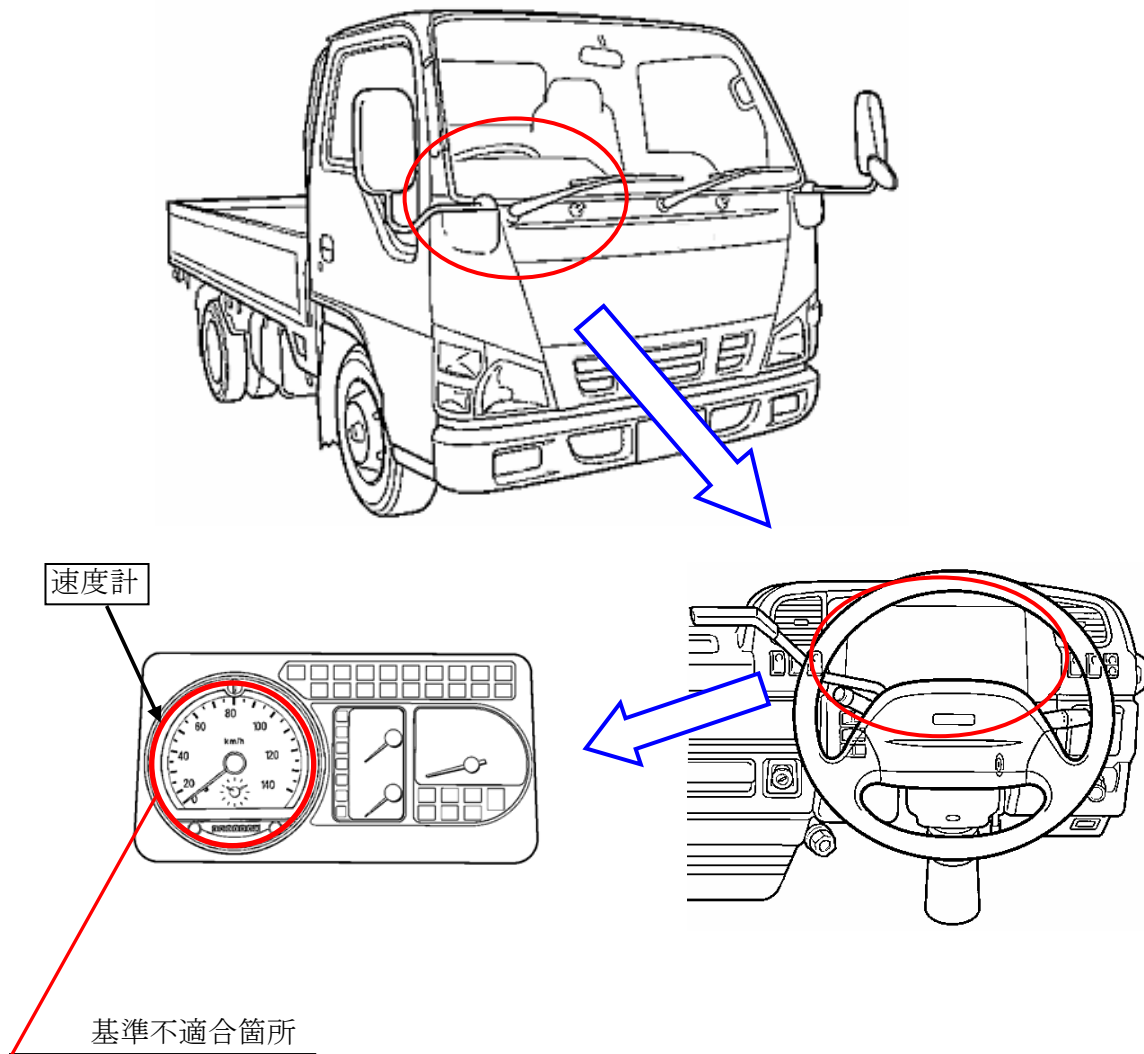

## 改善箇所説明図

メーカーオプション仕様の速度計において、仕様の設定が不適切なため、速度計の指示範囲が車両の性能上の最高速度を表示できない車両がある。

改善の内容: 全車両、速度計を良品と交換する。

識別: IDプレート又はシリアルナンバープレート付近に青色シールを貼付する。

注:  は交換する部品を示す。