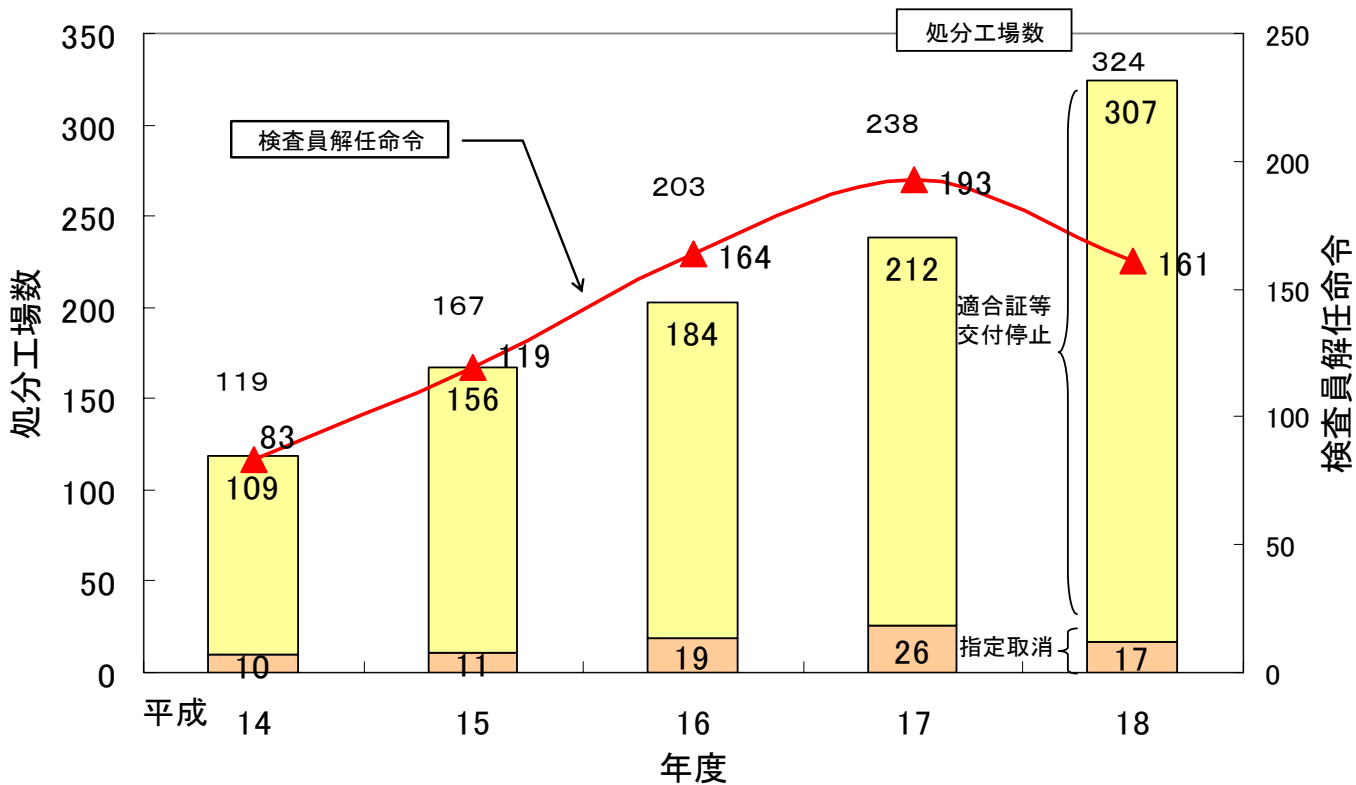

指定工場の処分工場数と主な違反内容の推移

指定工場の処分工場数等の推移

指定工場の主な違反の内容別件数の推移

※ 違反内容毎に複数計上