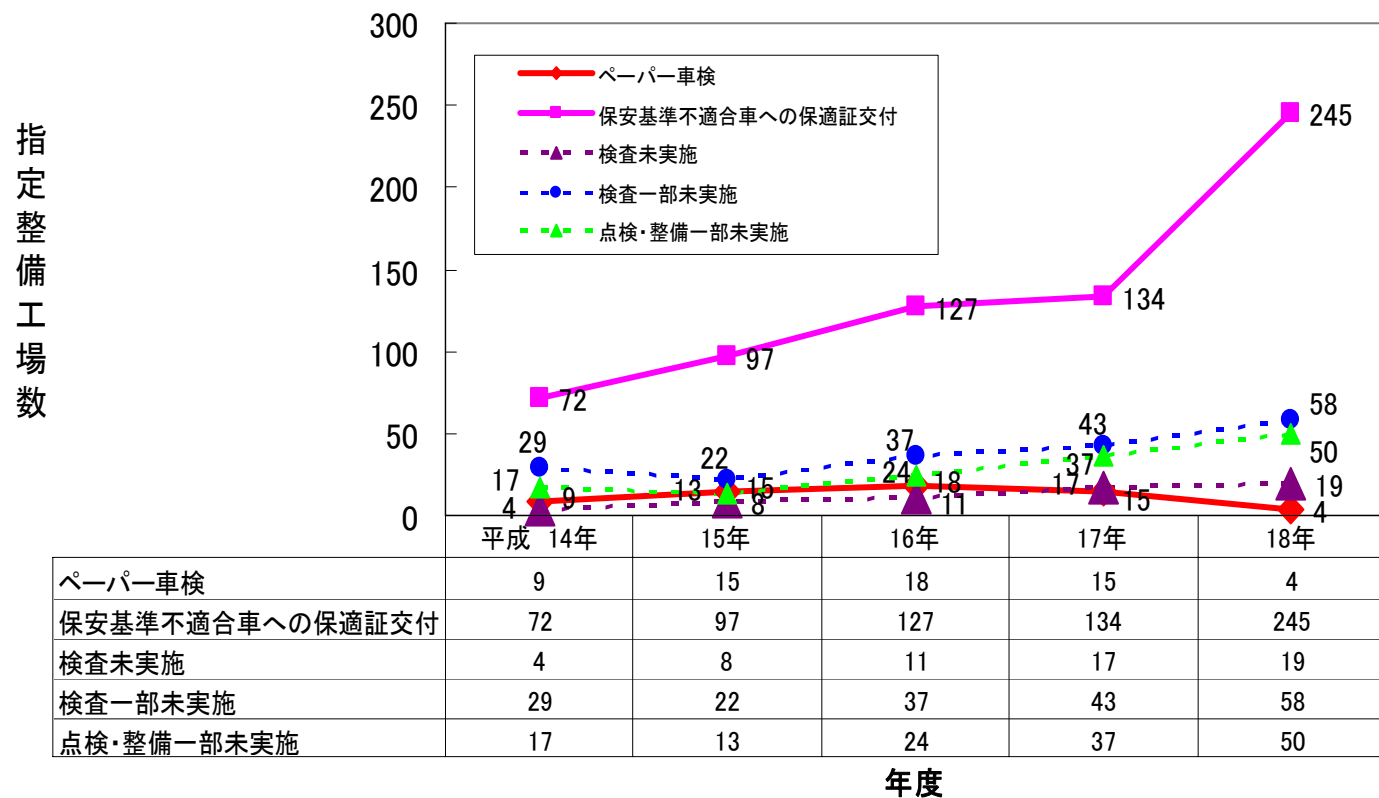

指定工場の処分工場数と主な違反内容の推移

指定工場の処分工場数等の推移

指定工場の主な違反の内容別件数の推移

※ 違反内容毎に複数計上