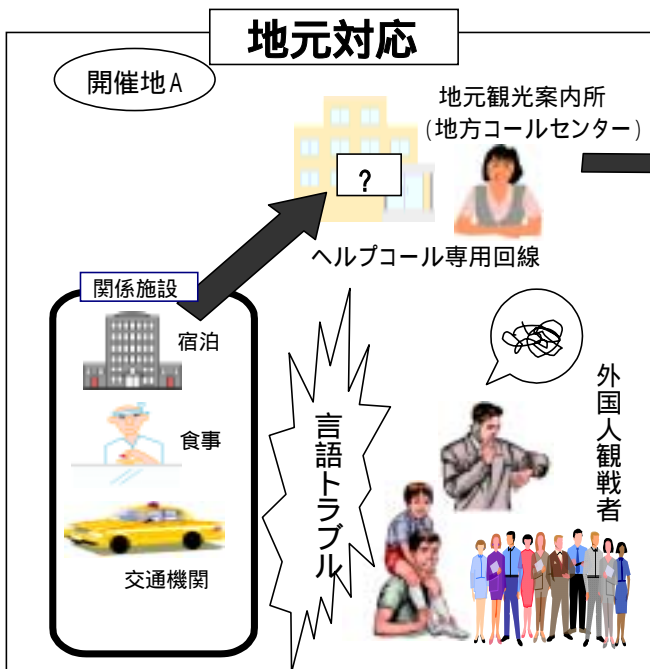

[ワールドカップ開催に当たっての訪日外国人旅行者向け観光情報の提供]

国際観光振興会のワールドカップ観光情報サイト (URL : <http://soccerjapan.jnto.go.jp>)

【訪日前】

開催地のホームページ

リンク

1. 掲載情報の充実

- (1) 多言語化
・英、中、韓、独、仏、西、伊、葡、露
- (2) 観光情報
- (3) アクセス情報
- (4) お楽しみ情報
・伝統料理、工芸、芸能等

外国人旅行者

【滞在中】

地元対応

ジャパン・トラベル・サポート

地元対応できないもの

全国10開催地

- 札幌市
- 宮城県
- 新潟県
- 茨城県
- 横浜市
- 埼玉県
- 静岡県
- 大阪市
- 神戸市
- 大分県

地元運営

開催地B

地元運営

開催地C

国対応