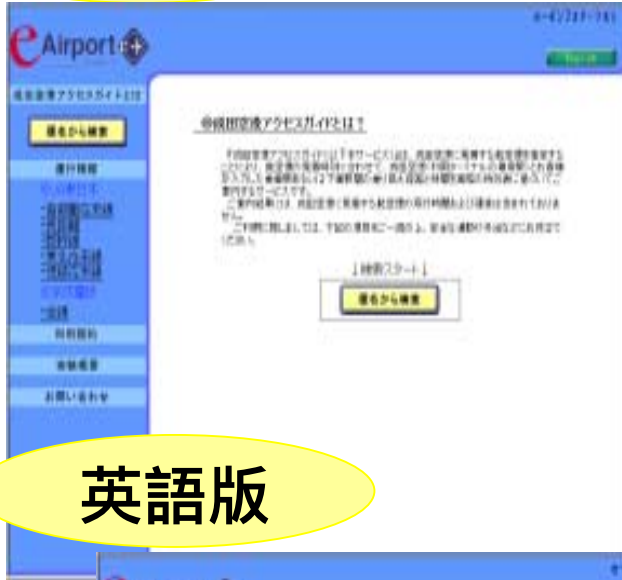

P C 版

日本語版

英語版