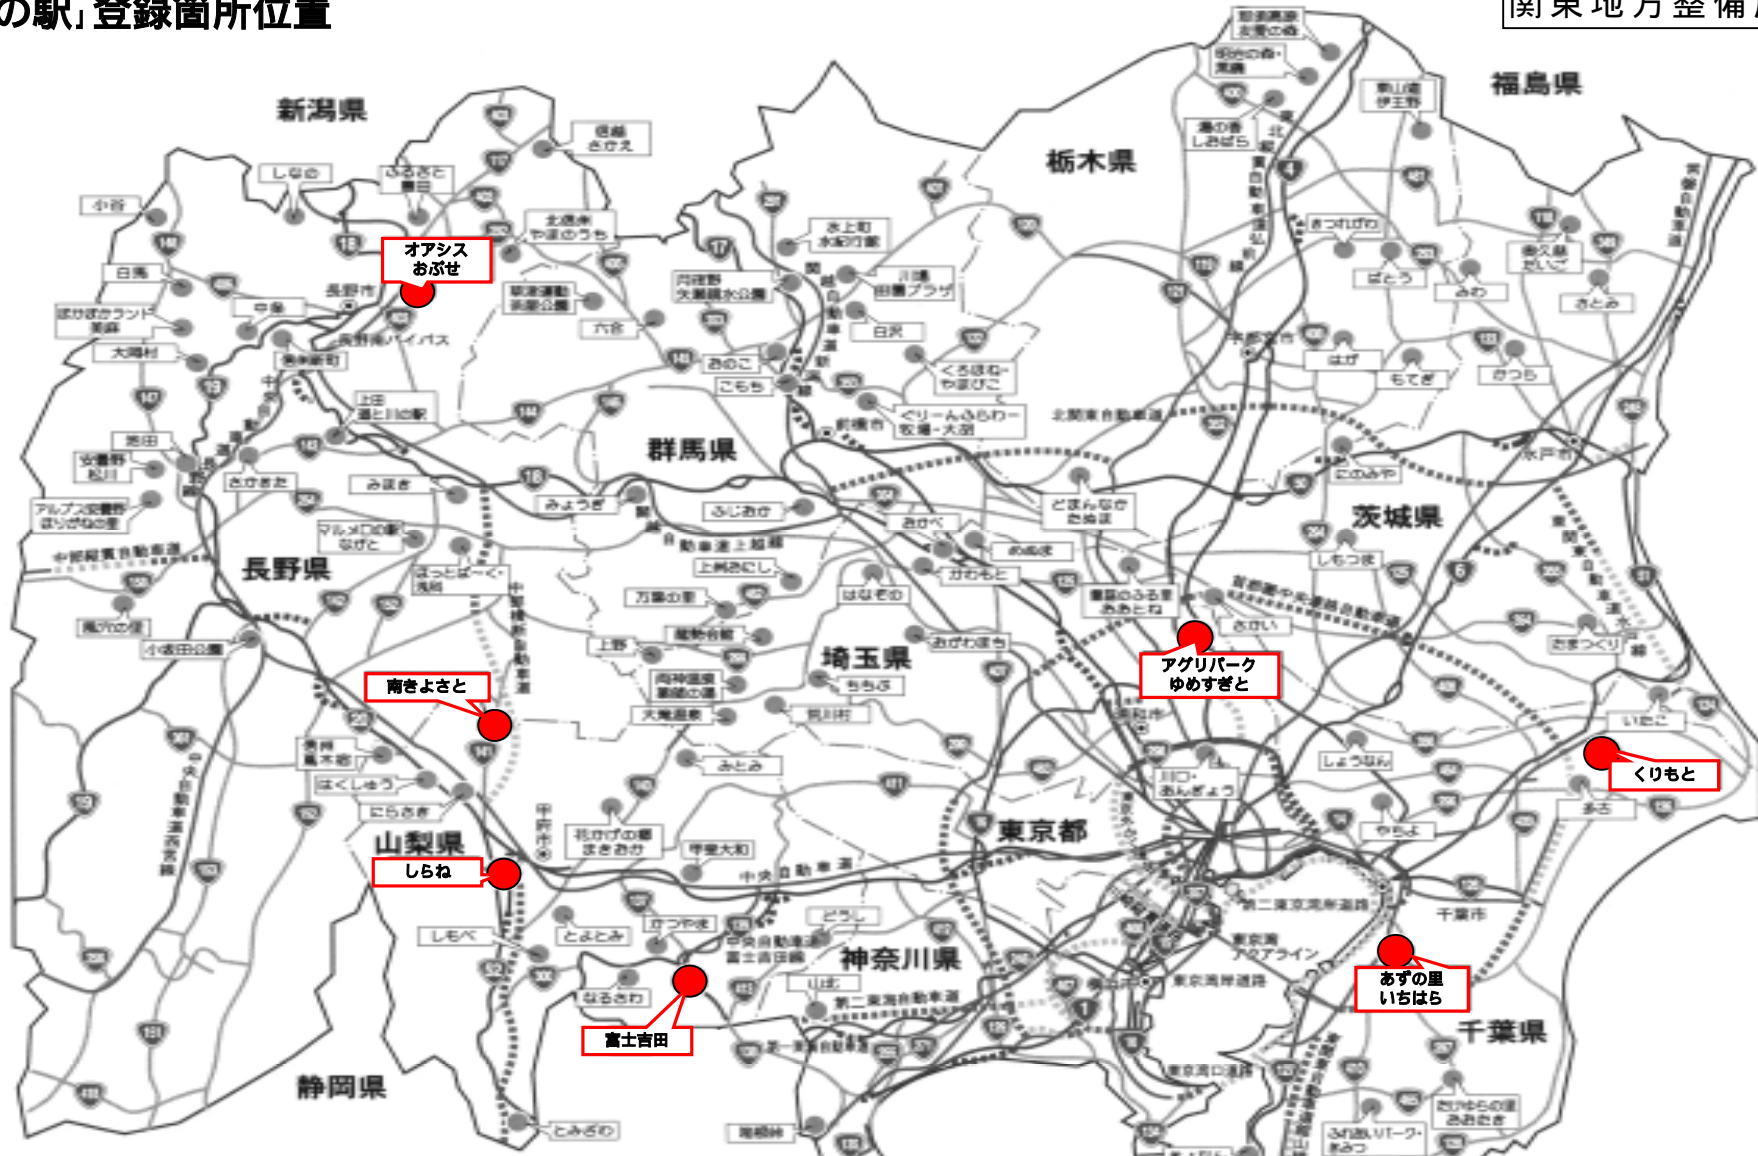

「道の駅」登録箇所位置

関東地方整備局管内

- □ 既登録済み箇所 89箇所
- □ 今回登録申請箇所 9箇所