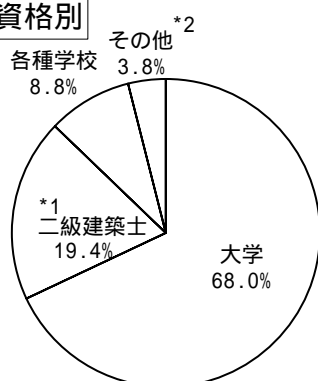

(参考1) 過去5年間の一級建築士試験「学科の試験」結果

年	平成9年	平成10年	平成11年	平成12年	平成13年
実受験者数等					
実受験者数(人)	54,810	56,810	57,431	56,389	54,210
合格者数(人)	9,846	10,577	10,419	10,302	6,880
合格率(%)	18.0	18.6	18.1	18.3	12.7

(参考2) 平成14年一級建築士試験「学科の試験」合格者(全国) 5,716人の主な属性

1. 学歴・資格別

\*1 二級建築士の資格のみで受験した者  
\*2 短大、高専

2. 職域別

\* 不動産業、研究教育

3. 職務内容別

\* 行政、積算

4. 年齢別

平均 30.9才