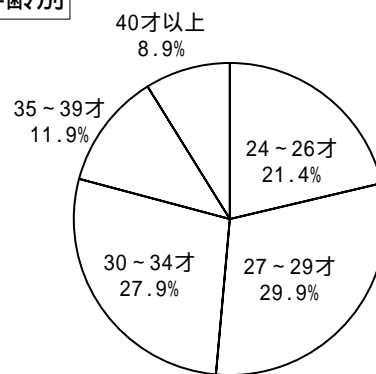

(参考1) 過去5年間の一級建築士試験「学科の試験」結果

年	平成9年	平成10年	平成11年	平成12年	平成13年
実受験者数等					
実受験者数(人)	54,810	56,810	57,431	56,389	54,210
合格者数(人)	9,846	10,577	10,419	10,302	6,880
合格率(%)	18.0	18.6	18.1	18.3	12.7

(参考2) 平成14年一級建築士試験「学科の試験」合格者(全国) 5,716人の主な属性

1. 学歴・資格別

\*1 二級建築士の資格のみで受験した者  
\*2 短大、高専

2. 職域別

\* 不動産業、研究教育

3. 職務内容別

\* 行政、積算

4. 年齢別

平均 30.9才

5. 男女別