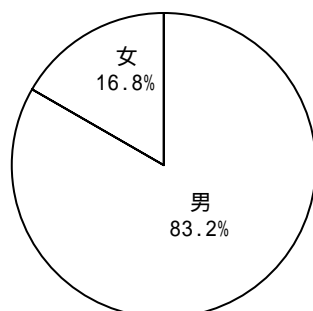

(参考1) 過去5年間の一級建築士試験「学科の試験」結果

年	平成9年	平成10年	平成11年	平成12年	平成13年
実受験者数等					
実受験者数(人)	54,810	56,810	57,431	56,389	54,210
合格者数(人)	9,846	10,577	10,419	10,302	6,880
合格率(%)	18.0	18.6	18.1	18.3	12.7

(参考2) 平成14年一級建築士試験「学科の試験」合格者(全国) 5,716人の主な属性

1. 学歴・資格別

\*1 二級建築士の資格のみで受験した者  
\*2 短大、高専

2. 職域別

\* 不動産業、研究教育

3. 職務内容別

\* 行政、積算

4. 年齢別

平均 30.9才

5. 男女別