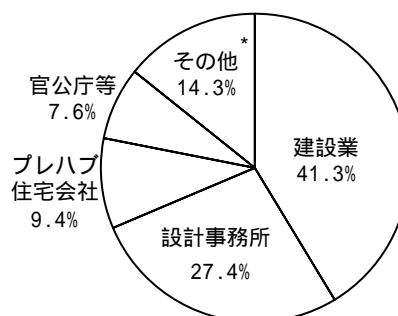

(参考1) 過去5年間の一級建築士試験「学科の試験」結果

年	平成9年	平成10年	平成11年	平成12年	平成13年
実受験者数等					
実受験者数(人)	54,810	56,810	57,431	56,389	54,210
合格者数(人)	9,846	10,577	10,419	10,302	6,880
合格率(%)	18.0	18.6	18.1	18.3	12.7

(参考2) 平成14年一級建築士試験「学科の試験」合格者(全国) 5,716人の主な属性

1. 学歴・資格別

\*1 二級建築士の資格のみで受験した者  
\*2 短大、高専

2. 職域別

\* 不動産業、研究教育

3. 職務内容別

\* 行政、積算

4. 年齢別

平均 30.9才