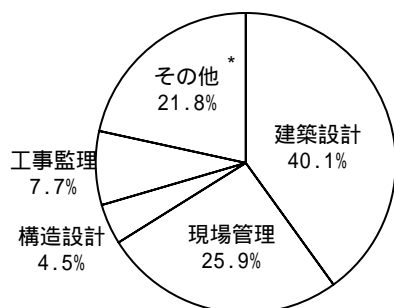

(参考1) 過去5年間の一級建築士試験「学科の試験」結果

年	平成9年	平成10年	平成11年	平成12年	平成13年
実受験者数等					
実受験者数(人)	54,810	56,810	57,431	56,389	54,210
合格者数(人)	9,846	10,577	10,419	10,302	6,880
合格率(%)	18.0	18.6	18.1	18.3	12.7

(参考2) 平成14年一級建築士試験「学科の試験」合格者(全国) 5,716人の主な属性

1. 学歴・資格別

\*1 二級建築士の資格のみで受験した者  
\*2 短大、高専

2. 職域別

\* 不動産業、研究教育

3. 職務内容別

\* 行政、積算

4. 年齢別

平均 30.9才

5. 男女別