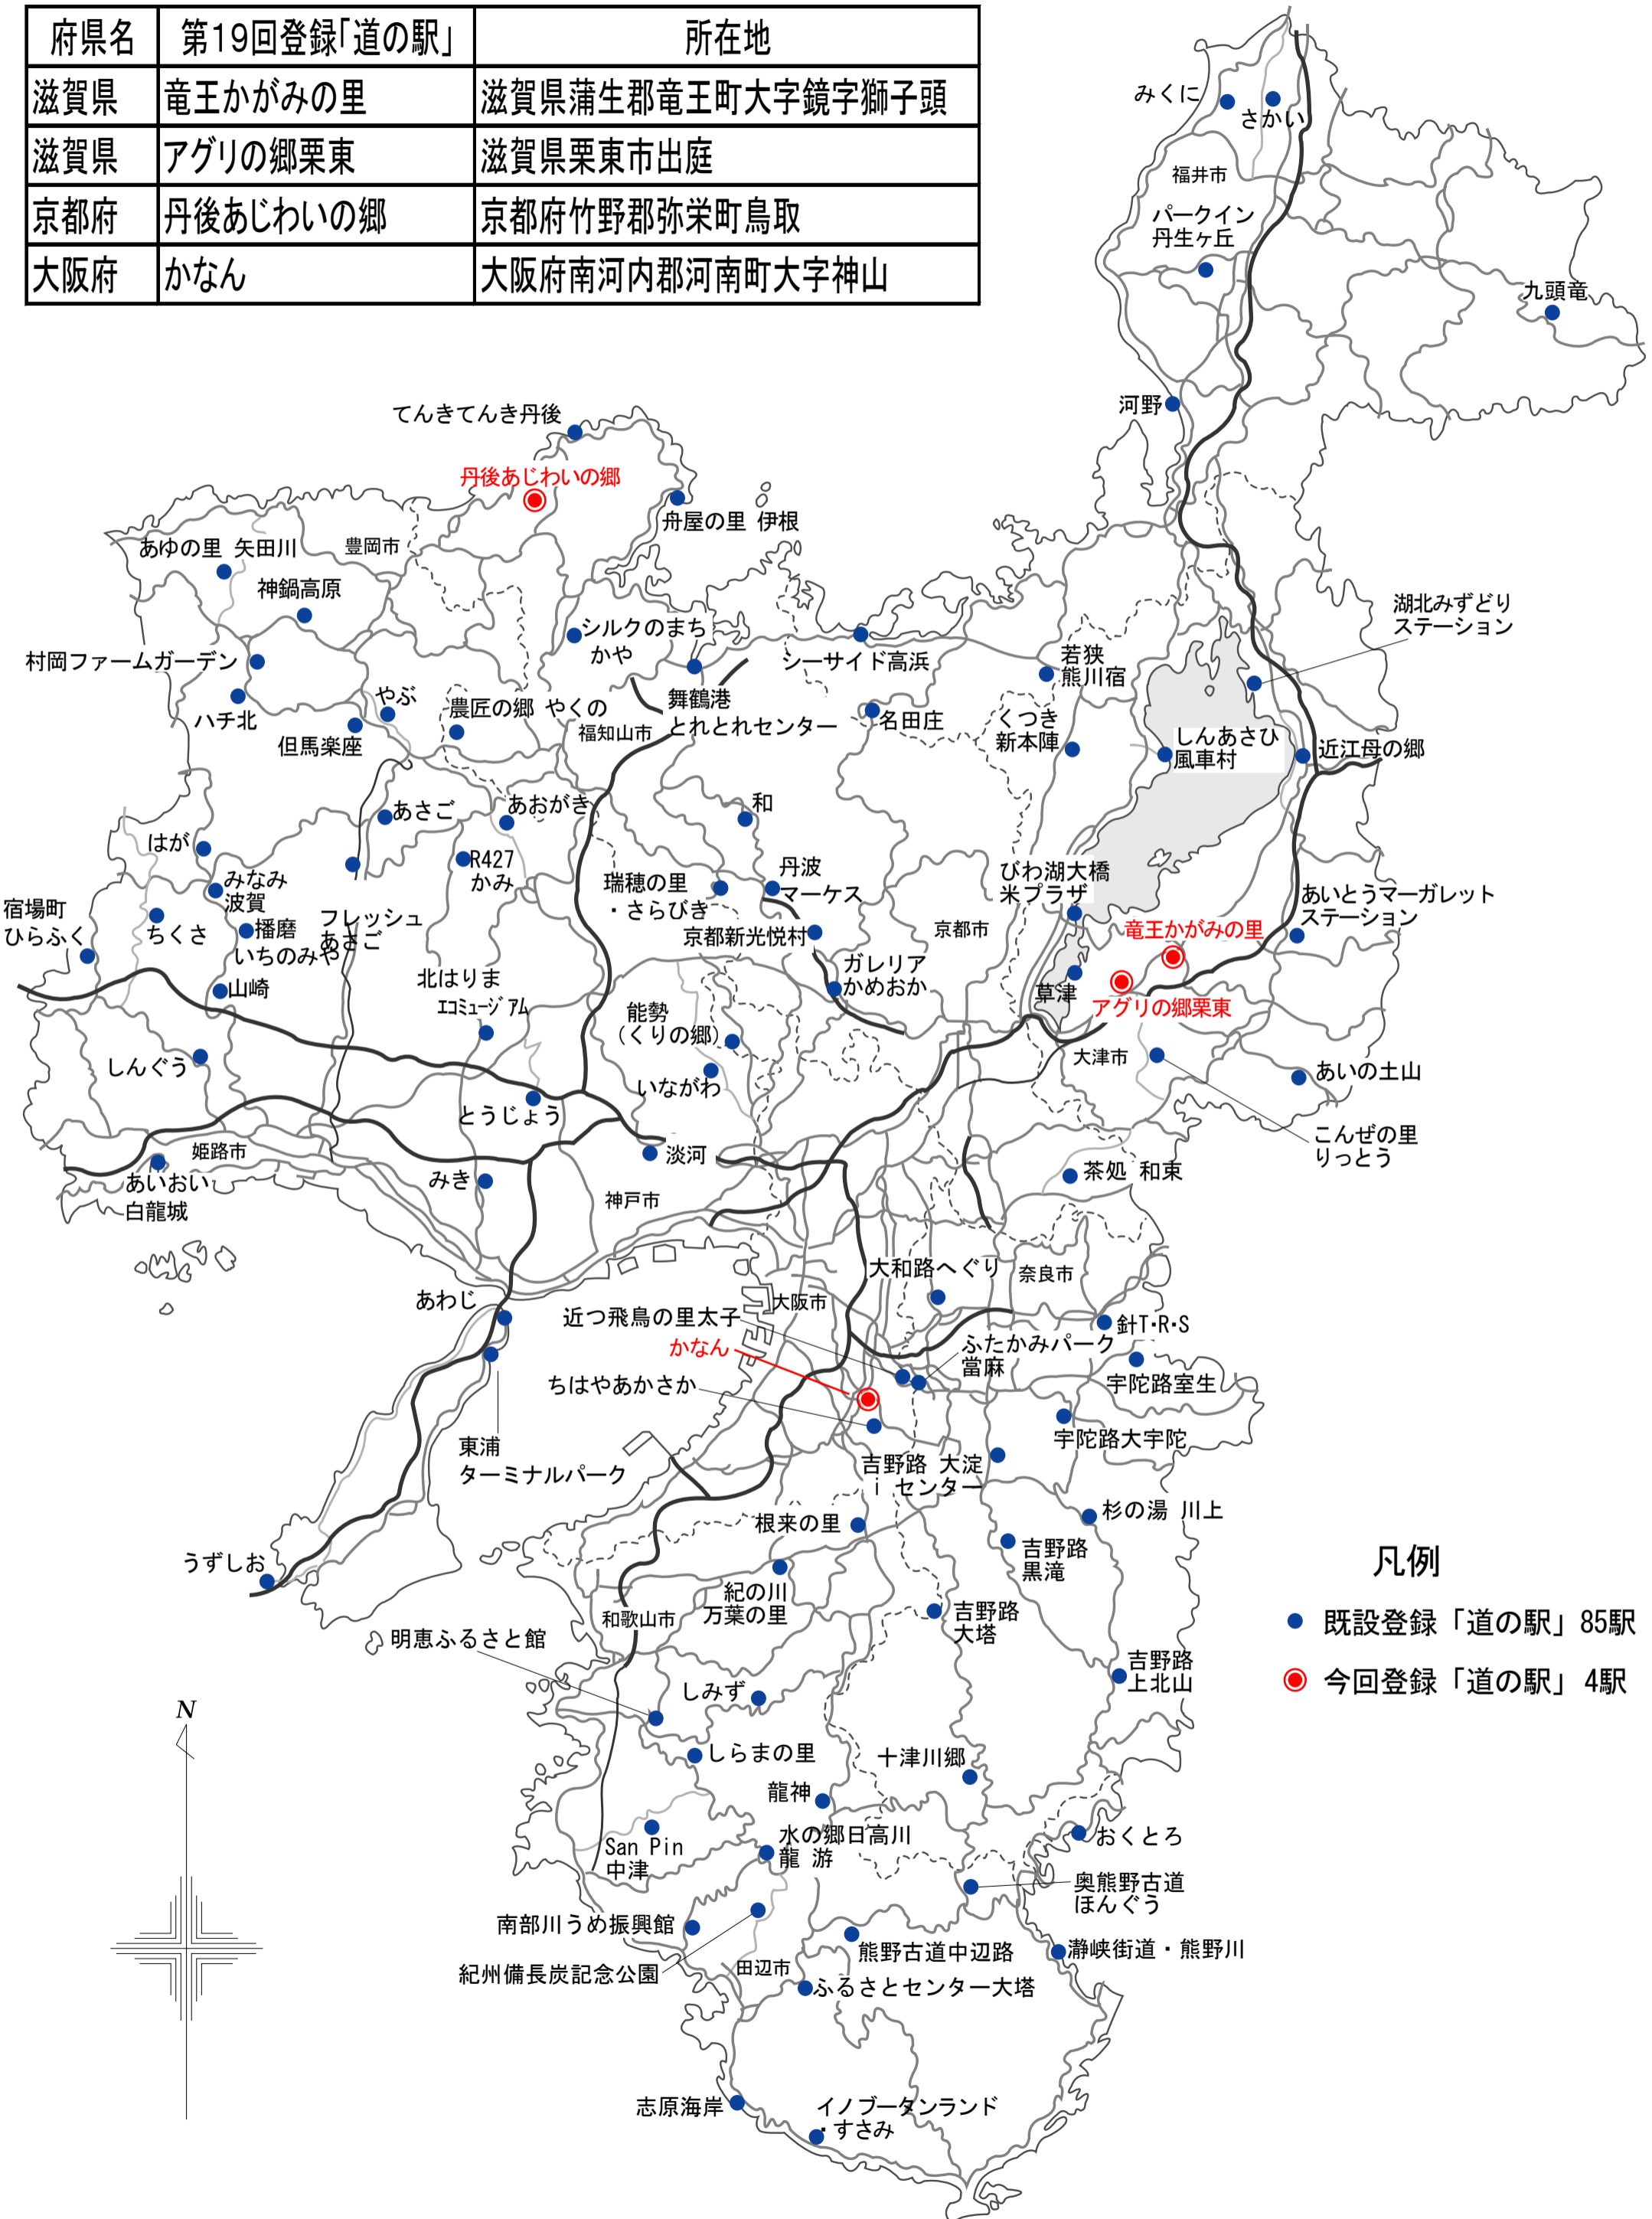

第19回「道の駅」登録箇所 位置図

近畿地方整備局

府県名	第19回登録「道の駅」	所在地
滋賀県	竜王かがみの里	滋賀県蒲生郡竜王町大字鏡字獅子頭
滋賀県	アグリの郷栗東	滋賀県栗東市出庭
京都府	丹後あじわいの郷	京都府竹野郡弥栄町鳥取
大阪府	かなん	大阪府南河内郡河南町大字神山

凡例

- 既設登録「道の駅」85駅
- (赤) 今回登録「道の駅」4駅