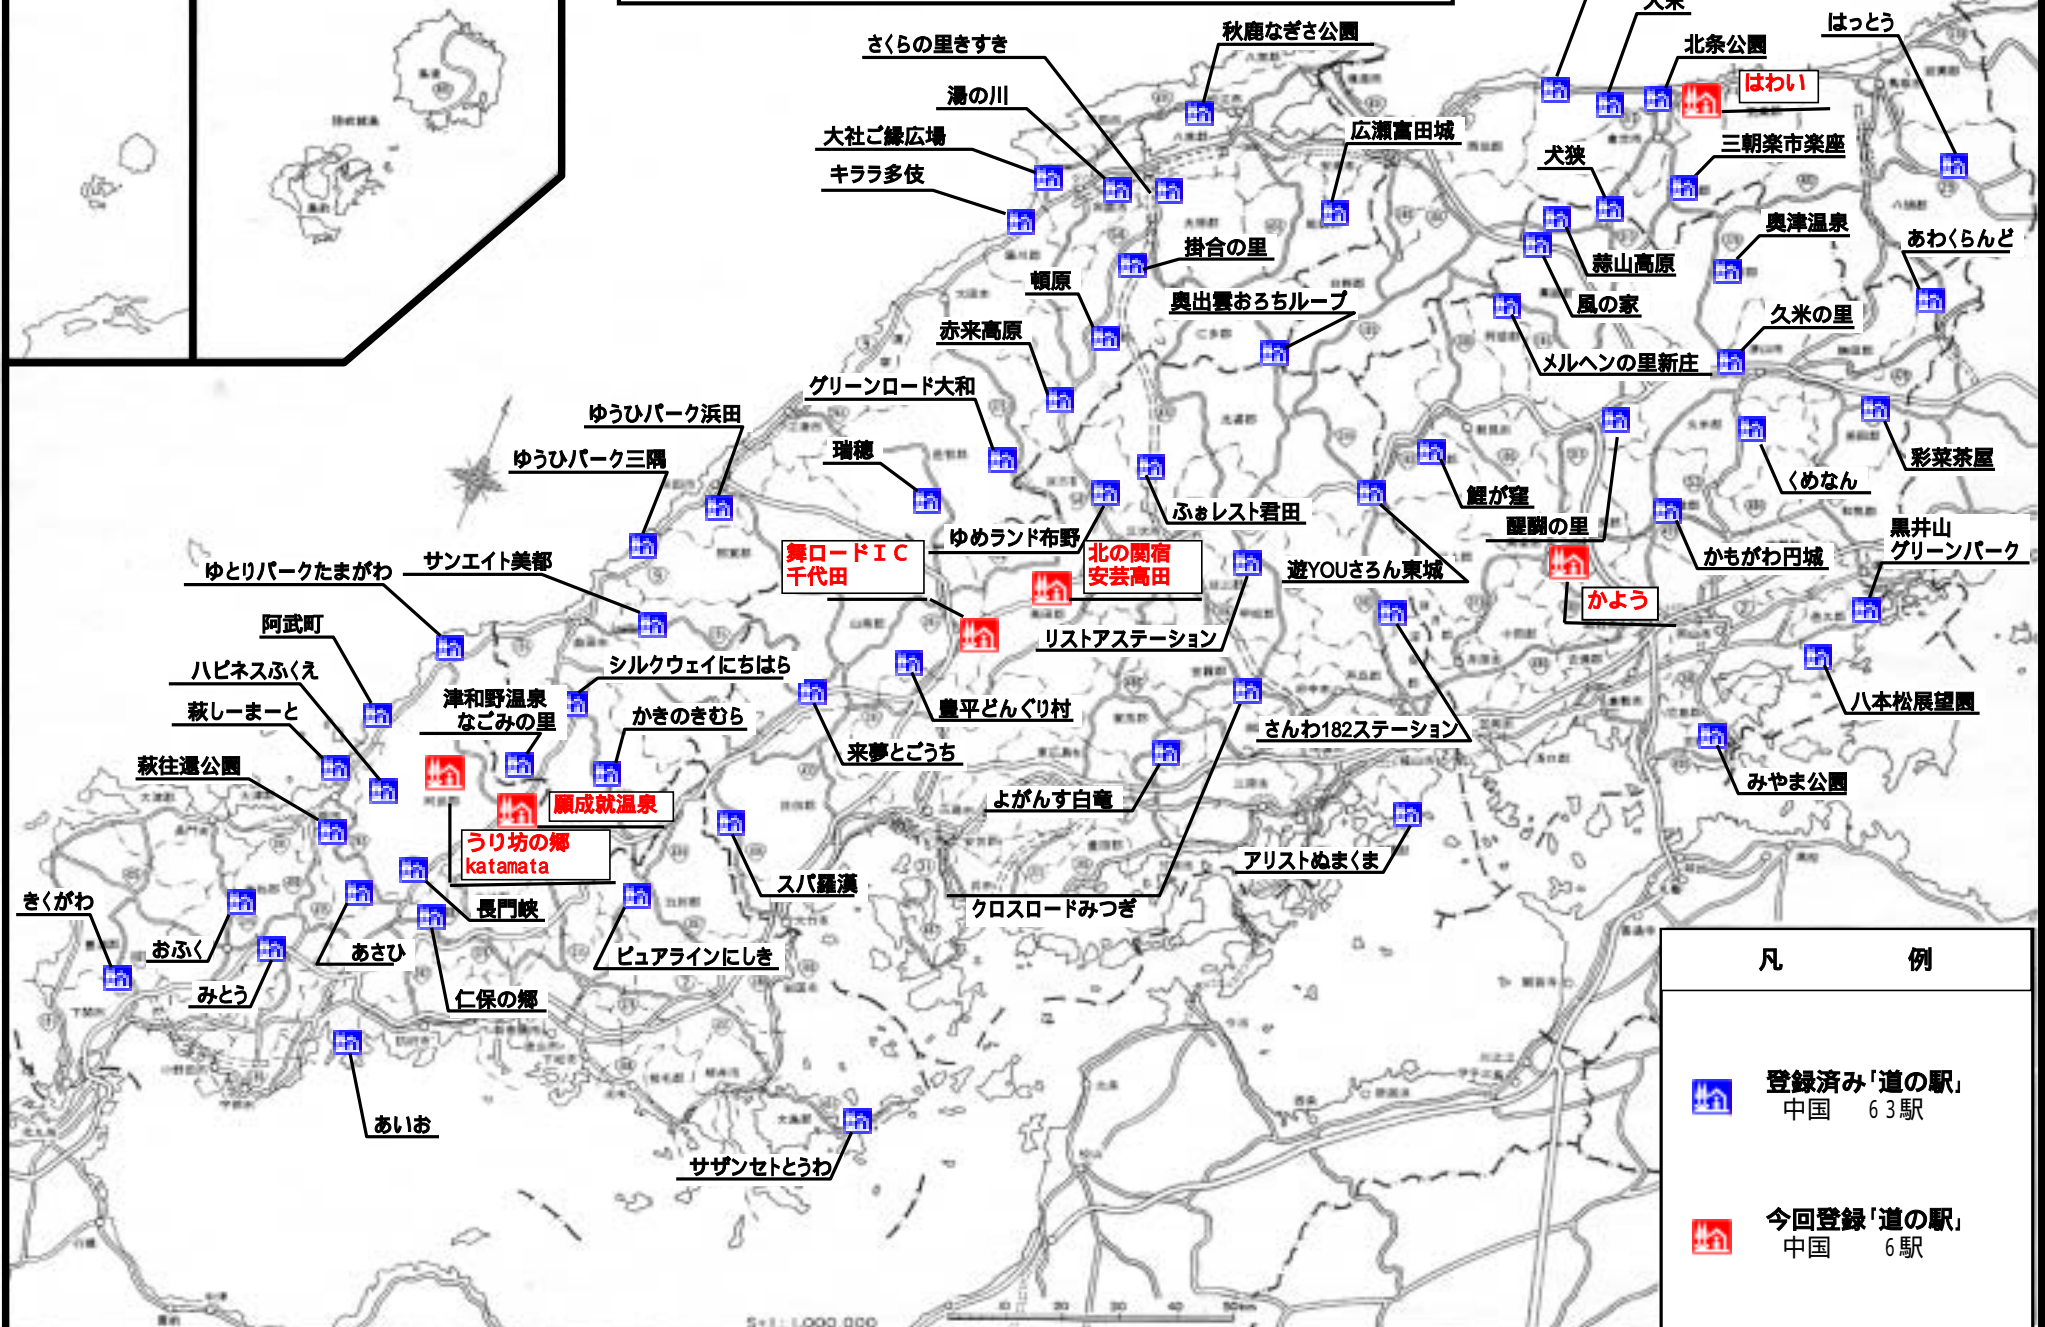

# 「道の駅」登録箇所(中国地方)

凡 例	
	登録済み「道の駅」 中国 63 駅
	今回登録「道の駅」 中国 6 駅