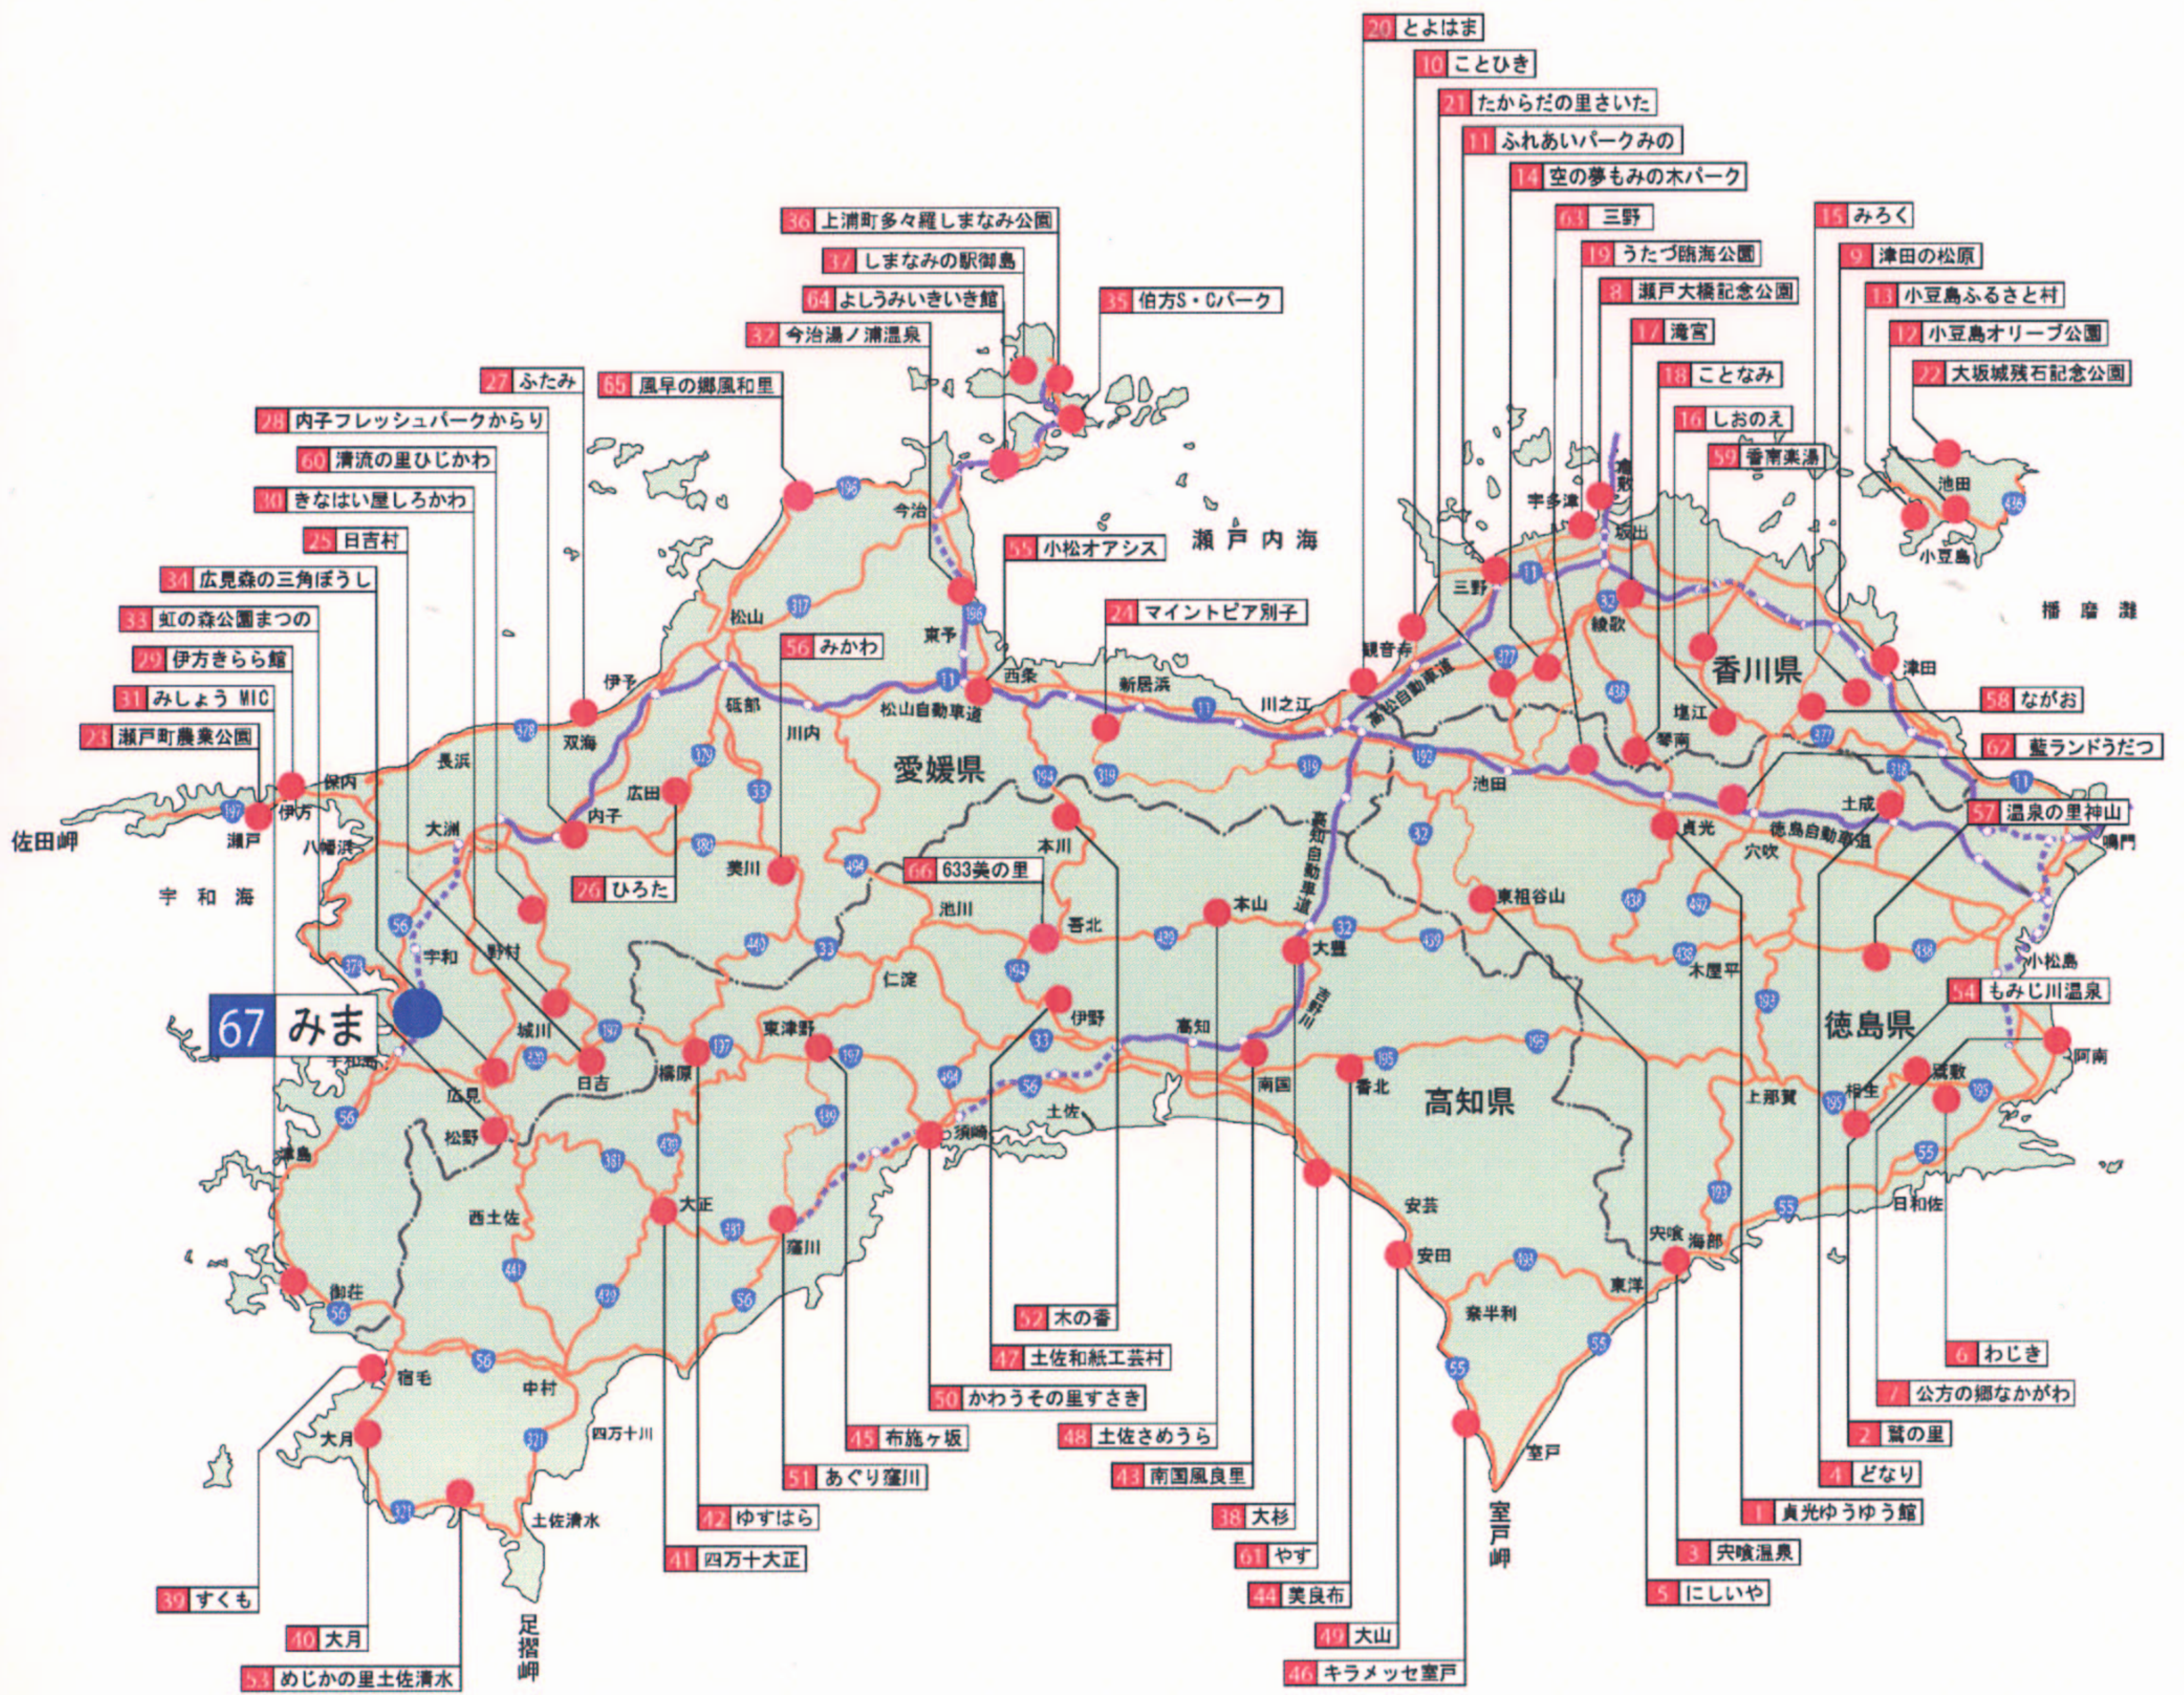

「道の駅」登録箇所位置図（四国）

凡 例

- : 今回登録駅 1 駅
- : 既登録駅 66 駅

0 50km