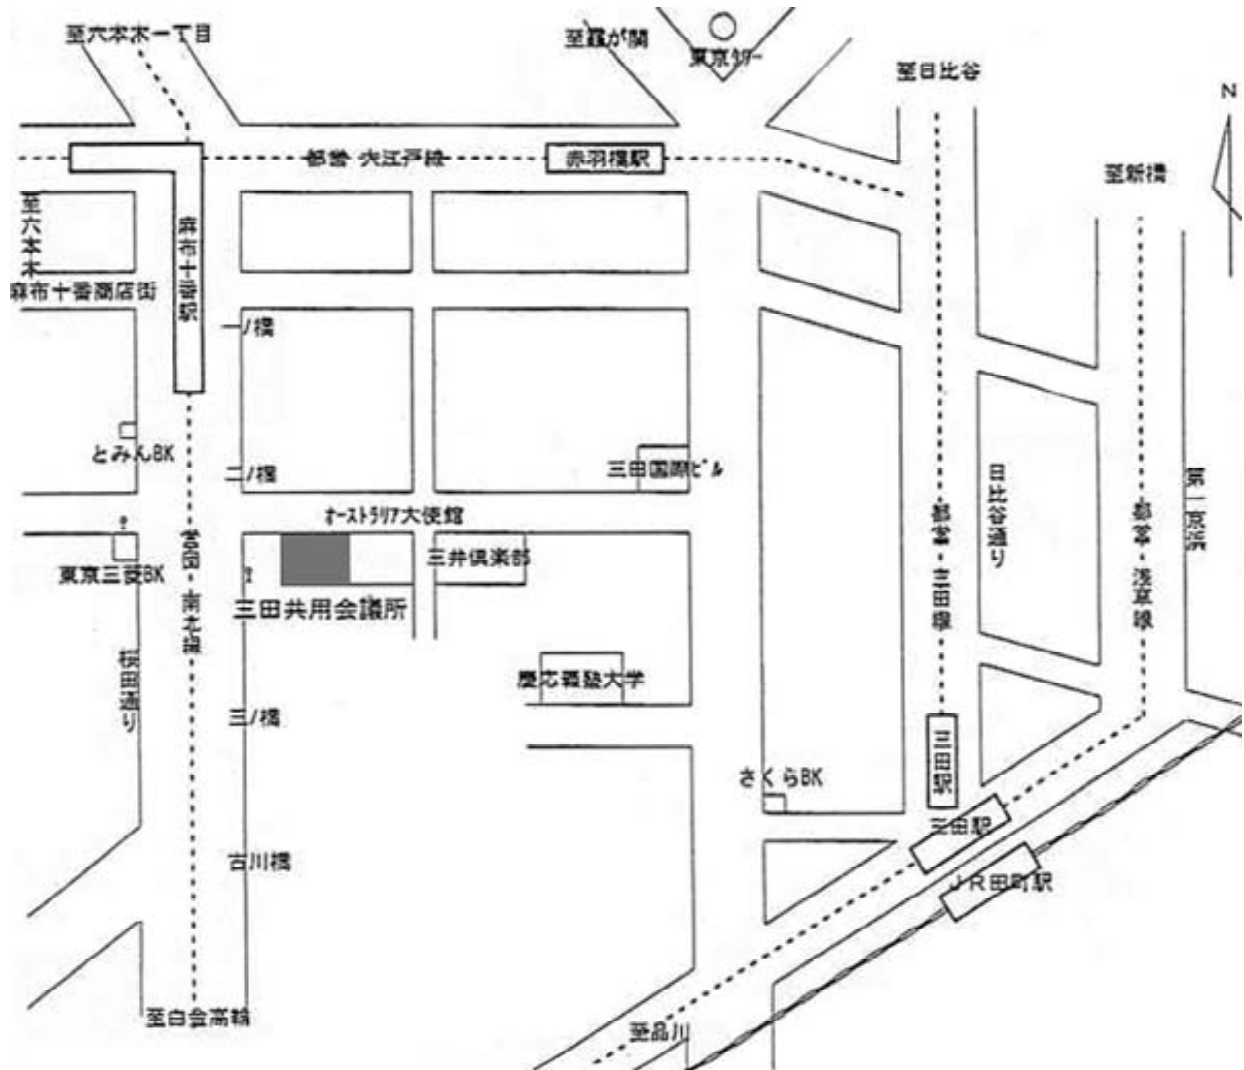

ヒートアイランド対策シンポジウム～東京の人工排熱のすがた～

会場（三田共用会議所）案内図

(住所：東京都港区三田2 - 1 - 8、TEL:03-3455-7591)

【交通】

営団地下鉄 南北線 麻布十番駅下車 徒歩5分
都営地下鉄 大江戸線 麻布十番駅下車 徒歩7分 (2番出口)

JR 山手線 田町駅下車 徒歩20分、
都営地下鉄 三田線 三田駅下車 タクシー7分
都営地下鉄 浅草線 三田駅下車