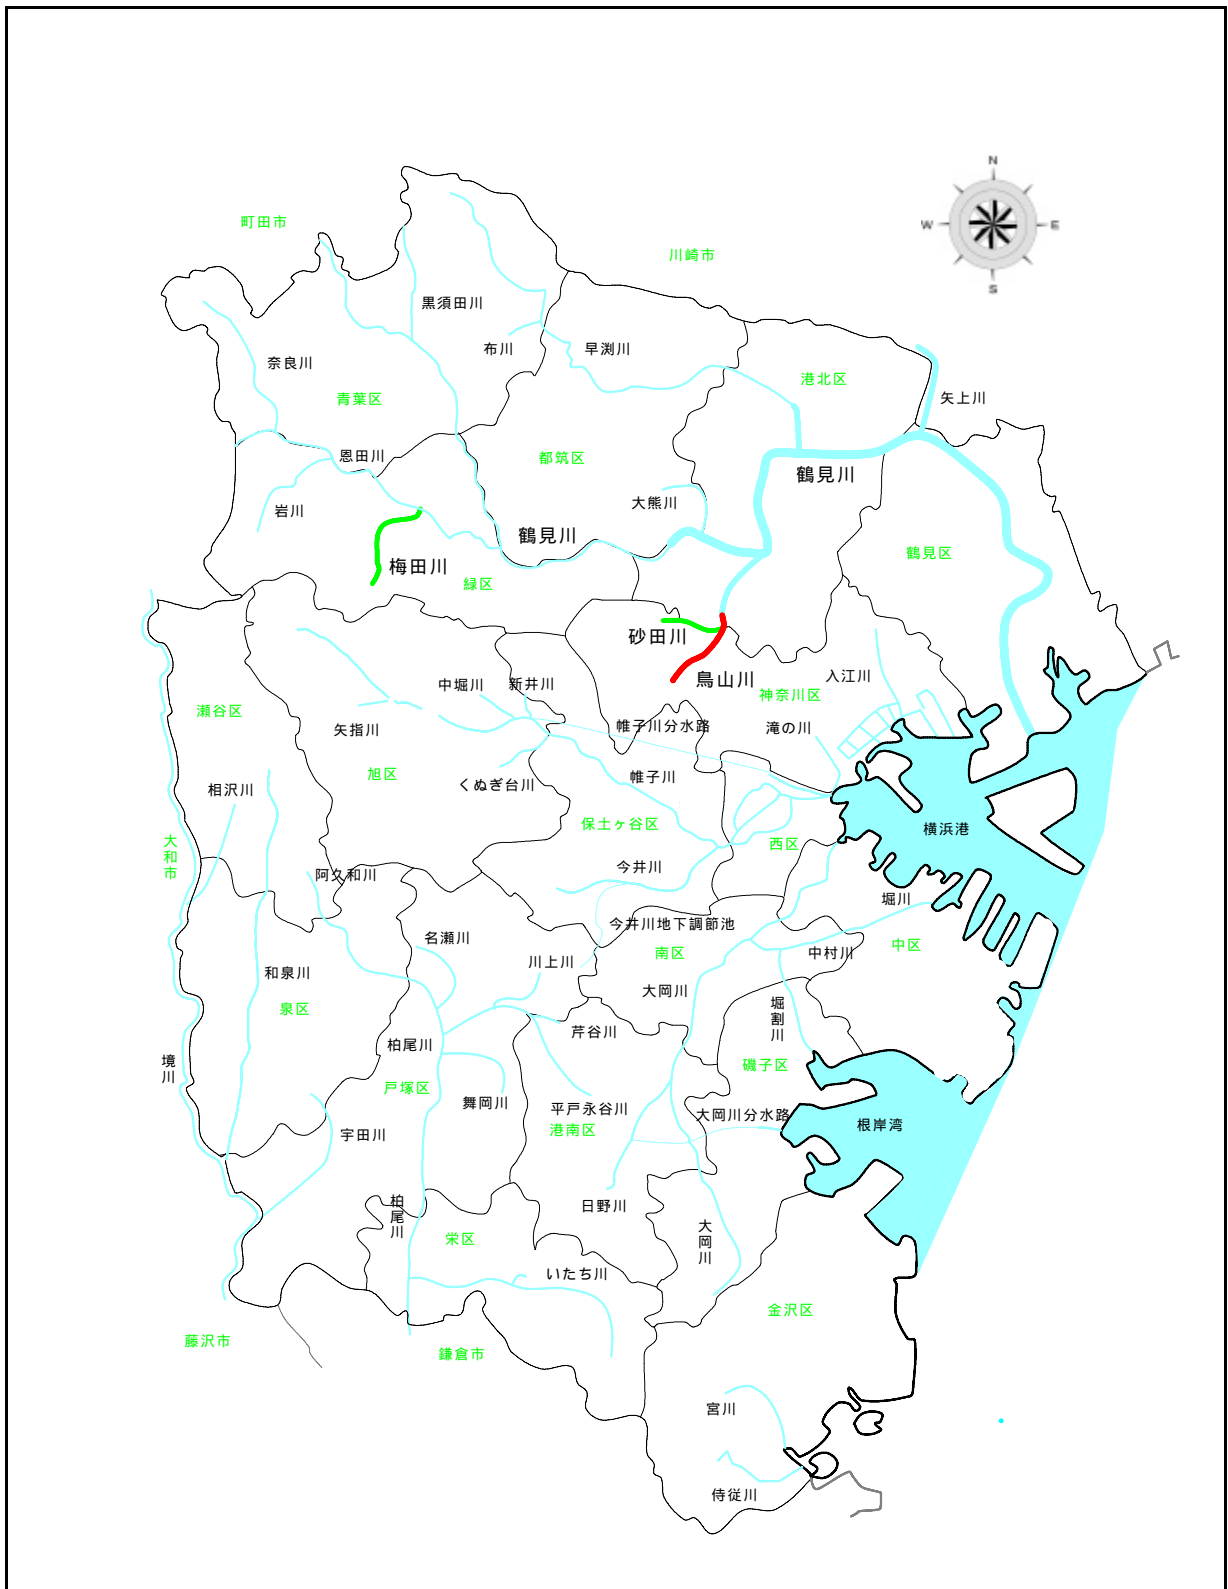

神奈川県から横浜市への河川管理権限委譲河川位置図

凡 例	
	16年度権限委譲河川
	15年度権限委譲河川