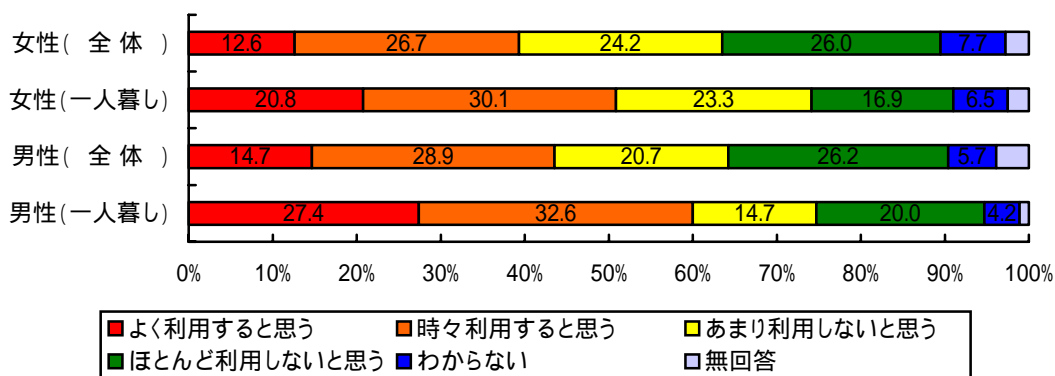

**参考)「女性の視点から見た交通サービスに関するアンケート調査」における
宅配便受取ロッカーに関する意見**

平成 14 年 1 月に国土交通省は、「女性の視点から見た交通サービスの向上に関するアンケート調査」を首都圏で実施し、男女合わせて約 5 千人から回答を得た。

1. 宅配便の受け取りで一番多いと感じる事例

2. 駅やコンビニ等に宅配ロッカーが設置された場合の利用意向 (自宅に宅配ロッカーがないという前提)