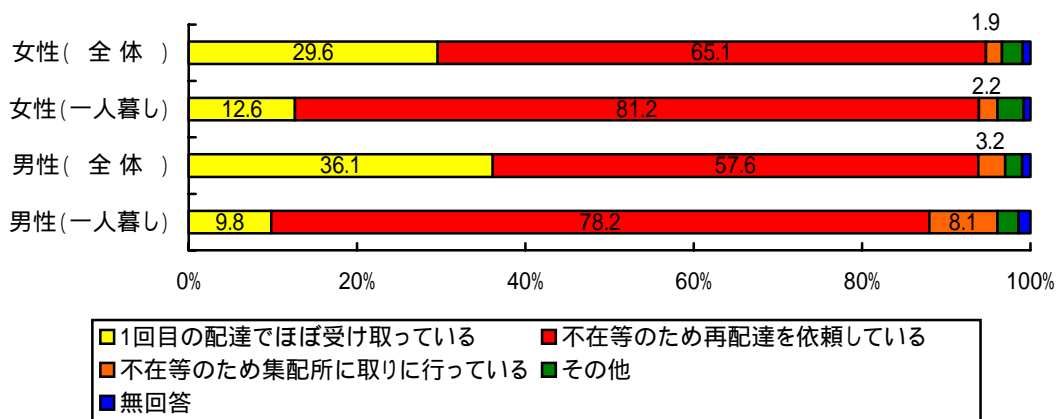

**参考)「女性の視点から見た交通サービスに関するアンケート調査」における
宅配便受取ロッカーに関する意見**

平成 14 年 1 月に国土交通省は、「女性の視点から見た交通サービスの向上に関するアンケート調査」を首都圏で実施し、男女合わせて約 5 千人から回答を得た。

1. 宅配便の受け取りで一番多いと感じる事例

2. 駅やコンビニ等に宅配ロッカーが設置された場合の利用意向 (自宅に宅配ロッカーがないという前提)