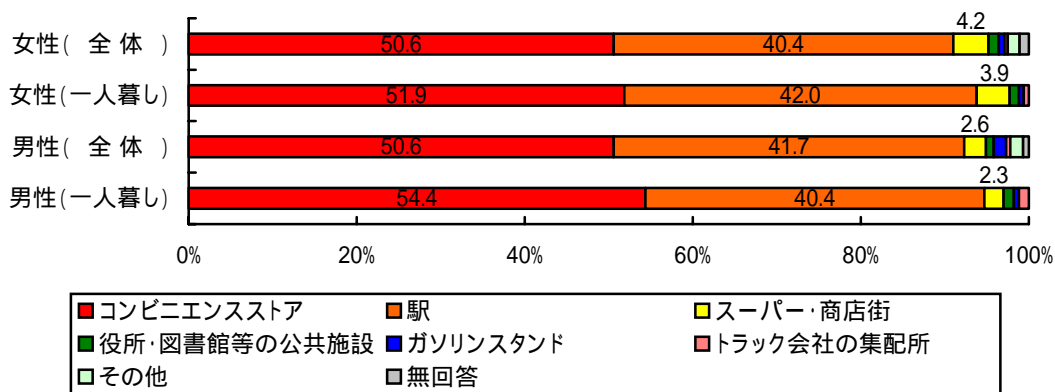

3. 宅配ロッカーが自宅以外のどこに設置されていけば便利か (2. で「利用する」と回答した方)

詳しくは、国土交通省ホームページ (<http://www.mlit.go.jp/kisha/kisha02/15/150813_.html>) 上で、平成 14 年 8 月 13 日付報道発表資料「女性の視点から見た交通サービスについて」において参照可。