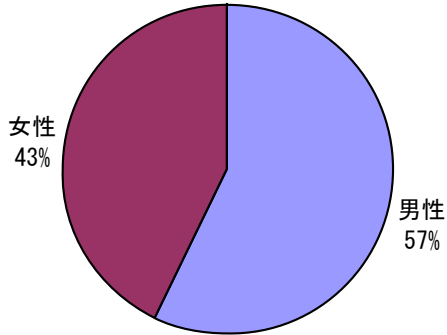

## モニター回答者の属性

### <男女別>

計	男性	女性
667	380	287

### <年齢別>

計	20歳代	30歳代	40歳代
667	108	177	173

50歳代	60歳代	70歳代
114	79	16