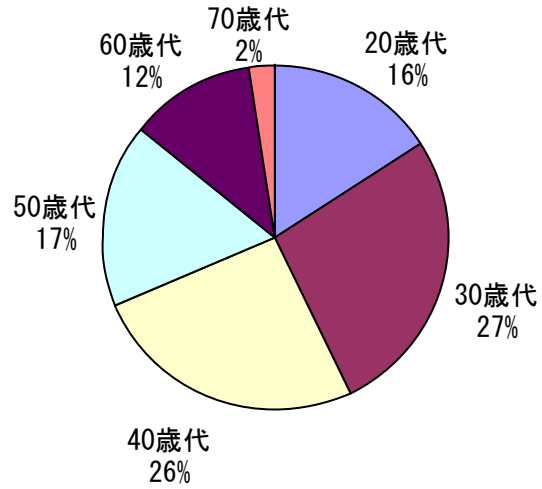

## モニター回答者の属性

### <男女別>

計	男性	女性
667	380	287

### <年齢別>

計	20歳代	30歳代	40歳代
667	108	177	173

50歳代	60歳代	70歳代
114	79	16