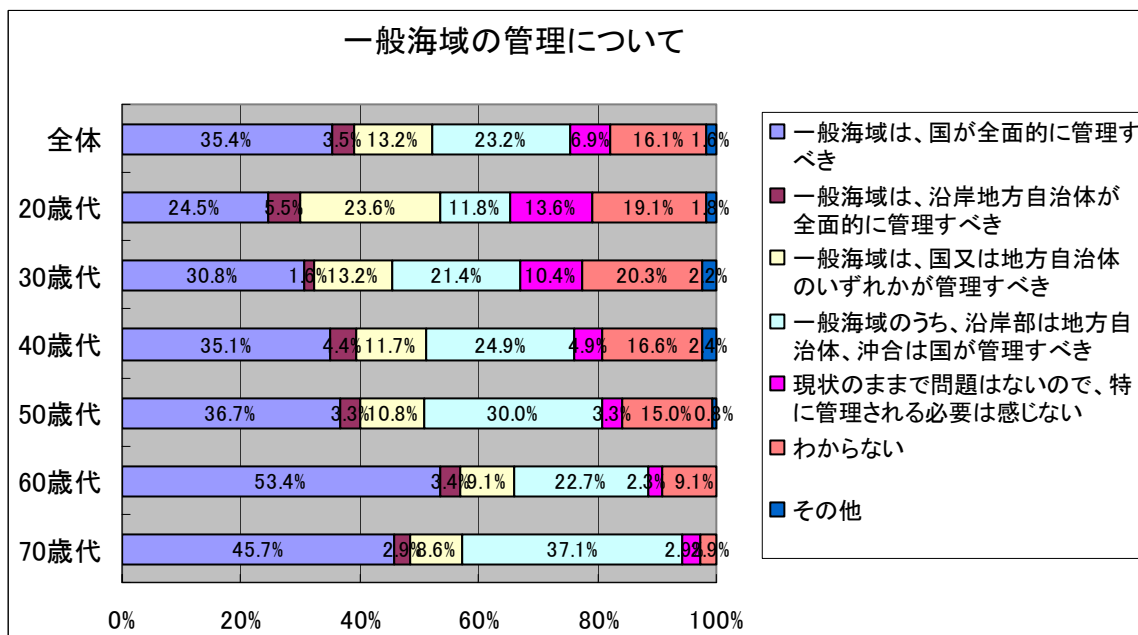

一般海域(海岸・港湾等の区域以外の沖合等の海域)の管理についてどうお考えか(問8)

		1 す べき。 （↓問9へ）	2 全 一 般 的 に 管 理 す べき。 （↓問9へ）	3 問 の 一 般 海 域 は、 国 又 は 地 方 自 治 体 が 管 理 す べき。 （↓問9へ）	4 自 治 体、 沖 合 は 国 が 管 理 す べき。 （↓問9へ）	5 現 状 の ま ま で 問 題 は な い の で、 特 に 管 理 さ れ る 必 要 は 感 じ な い。 （↓問10へ）	6 わ か ら な い。 （↓問10へ）	7 そ の 他
合計	740	35.4%	3.5%	13.2%	23.2%	6.9%	16.1%	1.6%
20歳代	110	24.5%	5.5%	23.6%	11.8%	13.6%	19.1%	1.8%
30歳代	182	30.8%	1.6%	13.2%	21.4%	10.4%	20.3%	2.2%
40歳代	205	35.1%	4.4%	11.7%	24.9%	4.9%	16.6%	2.4%
50歳代	120	36.7%	3.3%	10.8%	30.0%	3.3%	15.0%	0.8%
60歳代	88	53.4%	3.4%	9.1%	22.7%	2.3%	9.1%	0.0%
70歳代	35	45.7%	2.9%	8.6%	37.1%	2.9%	2.9%	0.0%
地域ブロック別								
合計	740	35.4%	3.5%	13.2%	23.2%	6.9%	16.1%	1.6%
北海道	58	44.8%	1.7%	8.6%	19.0%	8.6%	15.5%	1.7%
東北	71	22.5%	4.2%	12.7%	36.6%	4.2%	16.9%	2.8%
関東	175	42.9%	4.0%	13.1%	18.9%	5.1%	14.9%	1.1%
北陸	53	32.1%	5.7%	7.5%	17.0%	9.4%	22.6%	5.7%
中部	86	33.7%	5.8%	14.0%	16.3%	7.0%	20.9%	2.3%
近畿	100	31.0%	1.0%	15.0%	31.0%	7.0%	14.0%	1.0%
中国	62	33.9%	4.8%	14.5%	17.7%	8.1%	21.0%	0.0%
四国	51	35.3%	2.0%	17.6%	15.7%	9.8%	17.6%	2.0%
九州	84	34.5%	2.4%	14.3%	34.5%	7.1%	7.1%	0.0%
職 種 別								
合計	740	35.4%	3.5%	13.2%	23.2%	6.9%	16.1%	1.6%
自営業主・家族従事者	77	40.3%	2.6%	15.6%	18.2%	7.8%	15.6%	0.0%
管理・専門技術職	138	42.0%	3.6%	9.4%	22.5%	7.2%	13.8%	1.4%
事務職	129	32.6%	4.7%	17.1%	21.7%	6.2%	15.5%	2.3%
販売・サービス・労務職	96	33.3%	2.1%	15.6%	28.1%	3.1%	13.5%	4.2%
主婦	180	29.4%	3.3%	12.2%	24.4%	7.8%	21.1%	1.7%
無職	120	38.3%	4.2%	11.7%	23.3%	8.3%	14.2%	0.0%