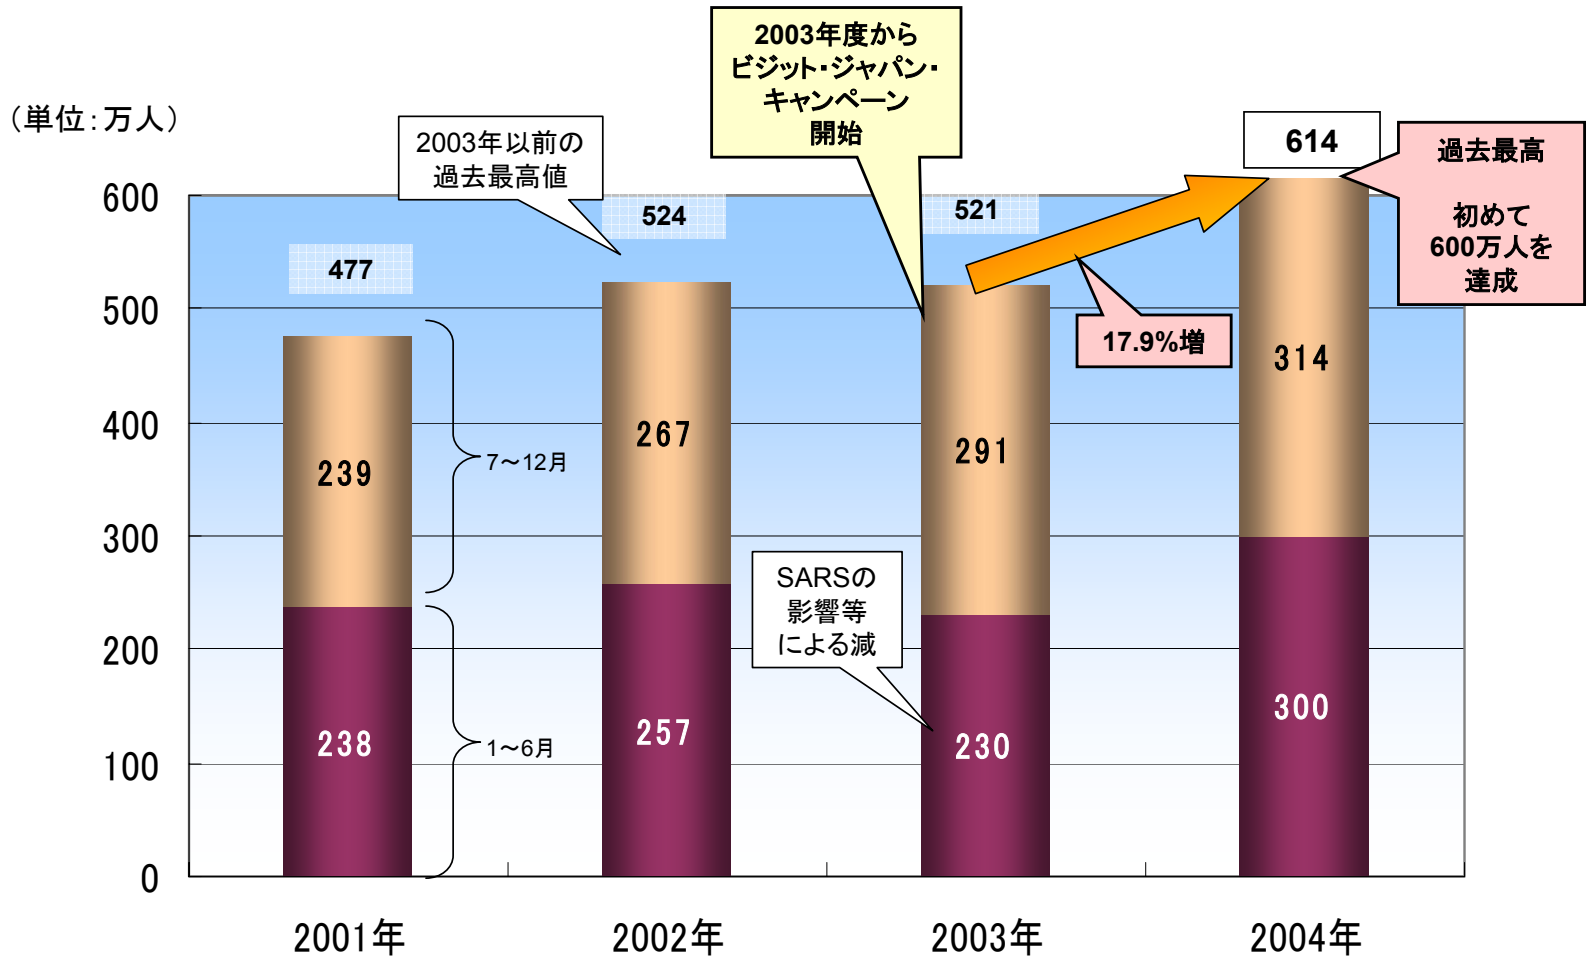

訪日外国人旅行者数の推移

注) 2004年1~10月の値は暫定値、11月・12月の値は推計値