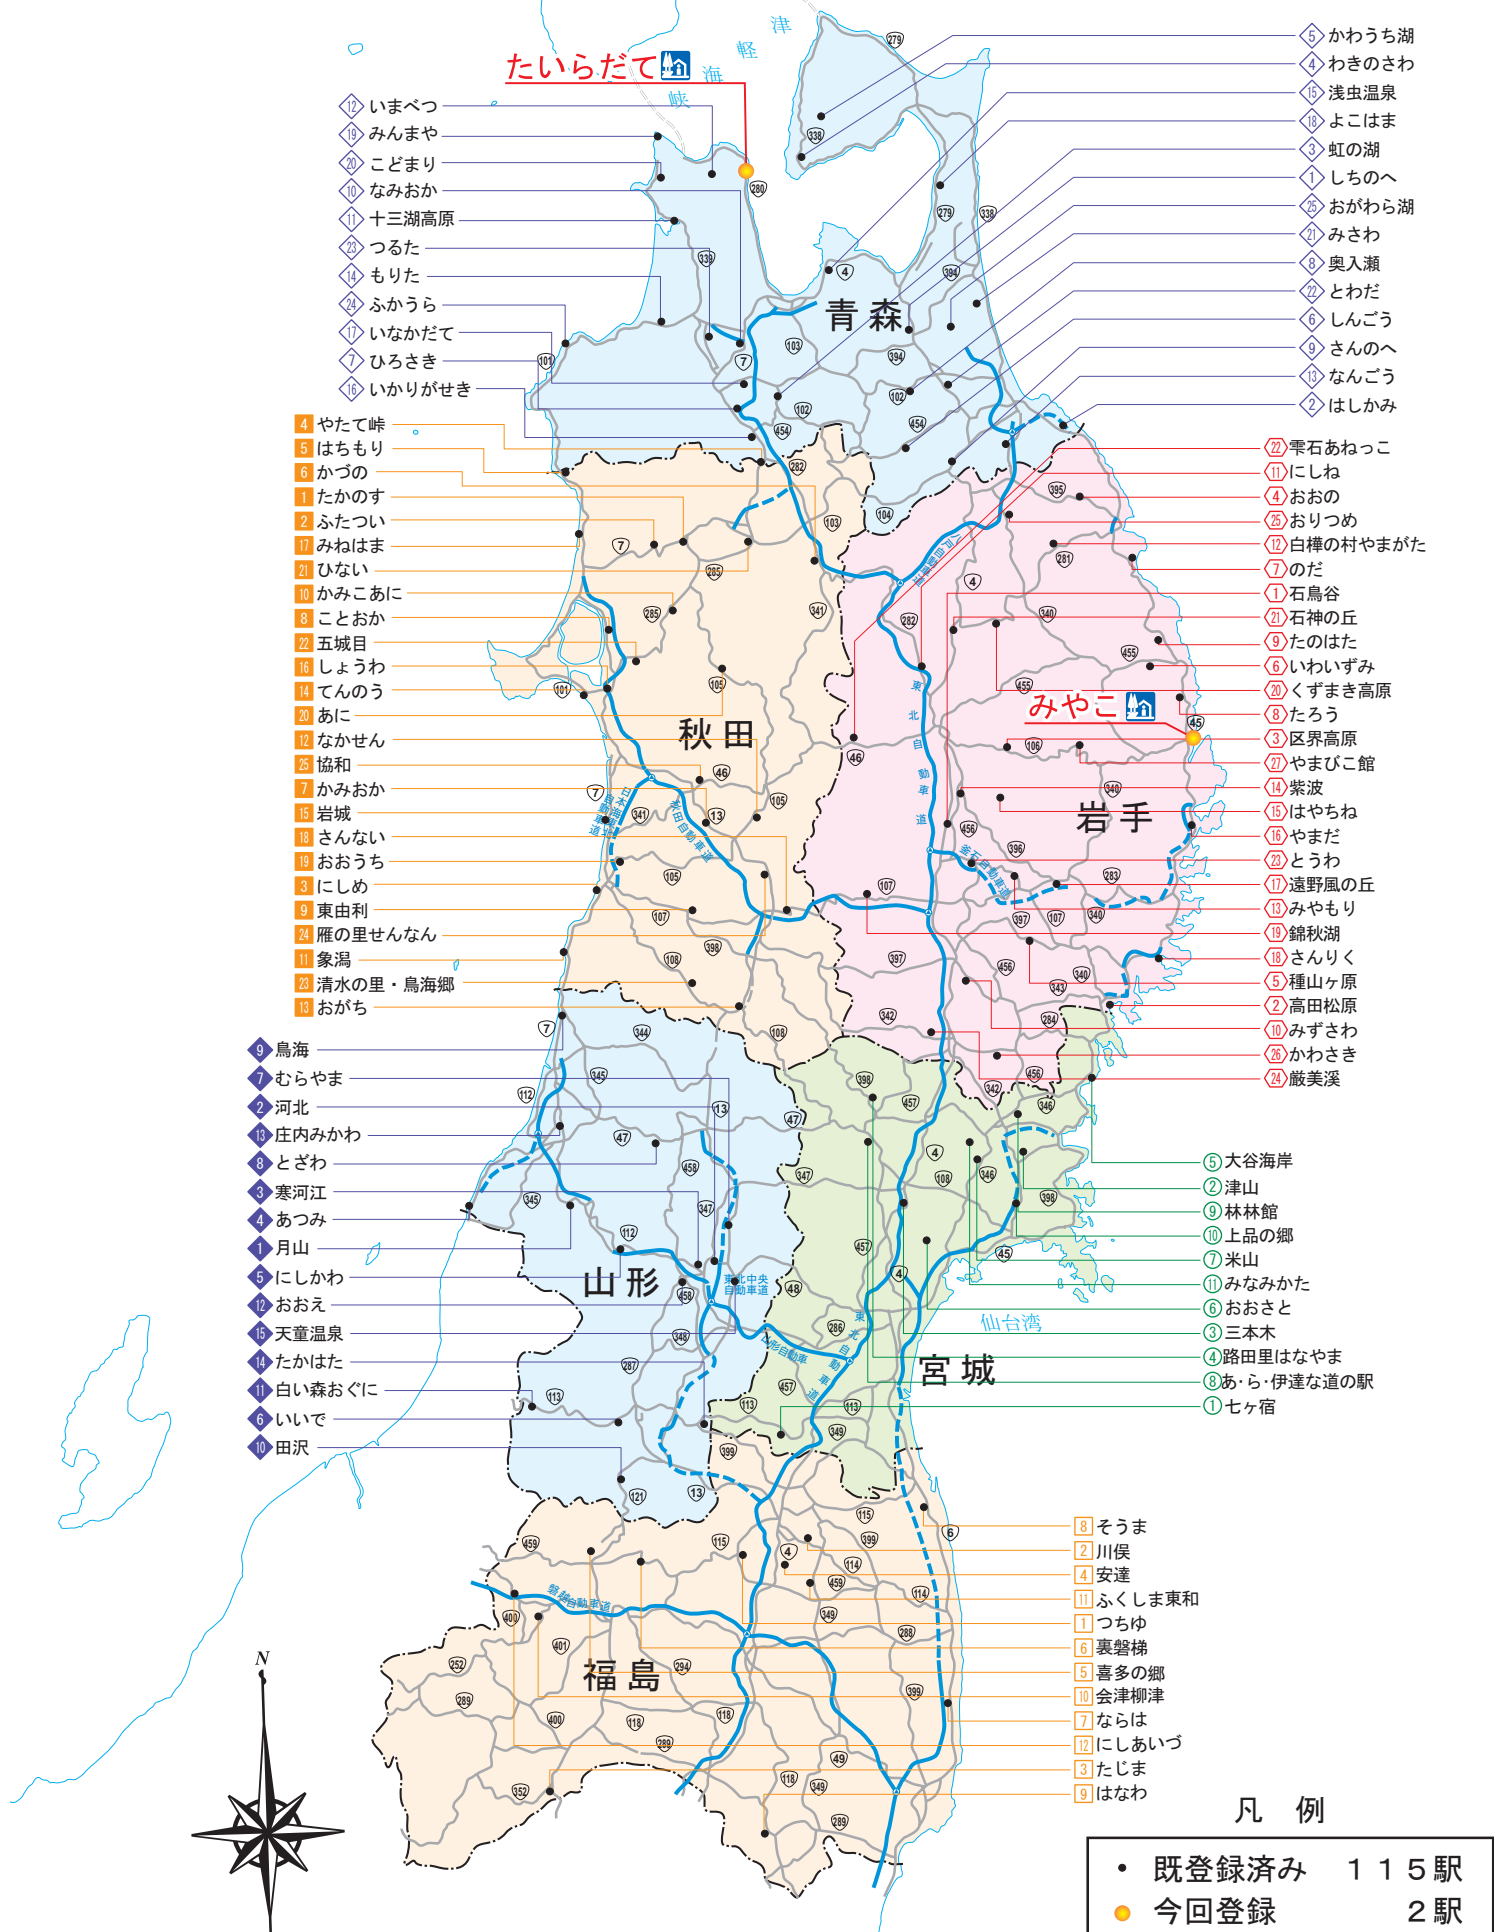

第21回「道の駅」登録位置図（東北地方整備局管内）

- 17 いまべつ
- 18 みんなや
- 20 こどまり
- 10 なみおか
- 11 十三湖高原
- 23 つるた
- 14 もりた
- 24 ふかうら
- 17 いなかだて
- 7 ひろさき
- 16 いかりがせき

- 4 やたて峠
- 5 はちもり
- 6 かつの
- 1 たかのす
- 2 ふたつい
- 17 みねはま
- 21 ひない
- 10 かみこあに
- 8 ことおか
- 22 五城目
- 16 しょうわ
- 14 てんのう
- 20 あに
- 12 なかせん
- 25 協和
- 7 かみおか
- 15 岩城
- 18 さんない
- 19 おおうち
- 3 にしめ
- 9 東由利
- 24 雁の里せんなん
- 11 象潟
- 23 清水の里・鳥海郷
- 13 おがち

- 9 鳥海
- 7 むらやま
- 2 河北
- 18 庄内みかわ
- 8 とざわ
- 3 寒河江
- 4 あつみ
- 1 月山
- 5 にしかわ
- 12 おおえ
- 15 天童温泉
- 14 たかはた
- 11 白い森おぐに
- 6 いいで
- 10 田沢

- 5 かわうち湖
- 4 わきのさわ
- 15 浅虫温泉
- 18 よこはま
- 3 虹の湖
- 1 しちのへ
- 25 おがわら湖
- 21 みさわ
- 8 奥入瀬
- 2 とわだ
- 6 しんごう
- 9 さんのへ
- 13 なんごう
- 2 はしかみ

- 22 雫石あねっこ
- 11 にしね
- 4 おおの
- 25 おりつめ
- 12 白樺の村やまがた
- 7 のだ
- 1 石鳥谷
- 21 石神の丘
- 9 たのはた
- 6 いわいずみ
- 20 くずまき高原
- 8 たろう
- 3 区界高原
- 27 やまびこ館
- 14 紫波
- 15 はやちね
- 16 やまだ
- 23 とうわ
- 17 遠野風の丘
- 13 みやもり
- 19 錦秋湖
- 18 さんりく
- 5 種山ヶ原
- 2 高田松原
- 10 みずさわ
- 26 かわさき
- 24 巖美溪

- 5 大谷海岸
- 2 津山
- 9 林林館
- 10 上品の郷
- 7 米山
- 11 みなみかた
- 6 おおさと
- 3 三本木
- 4 路田里はなやま
- 8 あら・伊達な道の駅
- 1 セッケ宿

- 8 そうま
- 2 川俣
- 4 安達
- 11 ふくしま東和
- 11 つちゆ
- 6 裏磐梯
- 5 喜多の郷
- 10 会津柳津
- 7 ならは
- 12 にしあいづ
- 3 たじま
- 9 はなわ