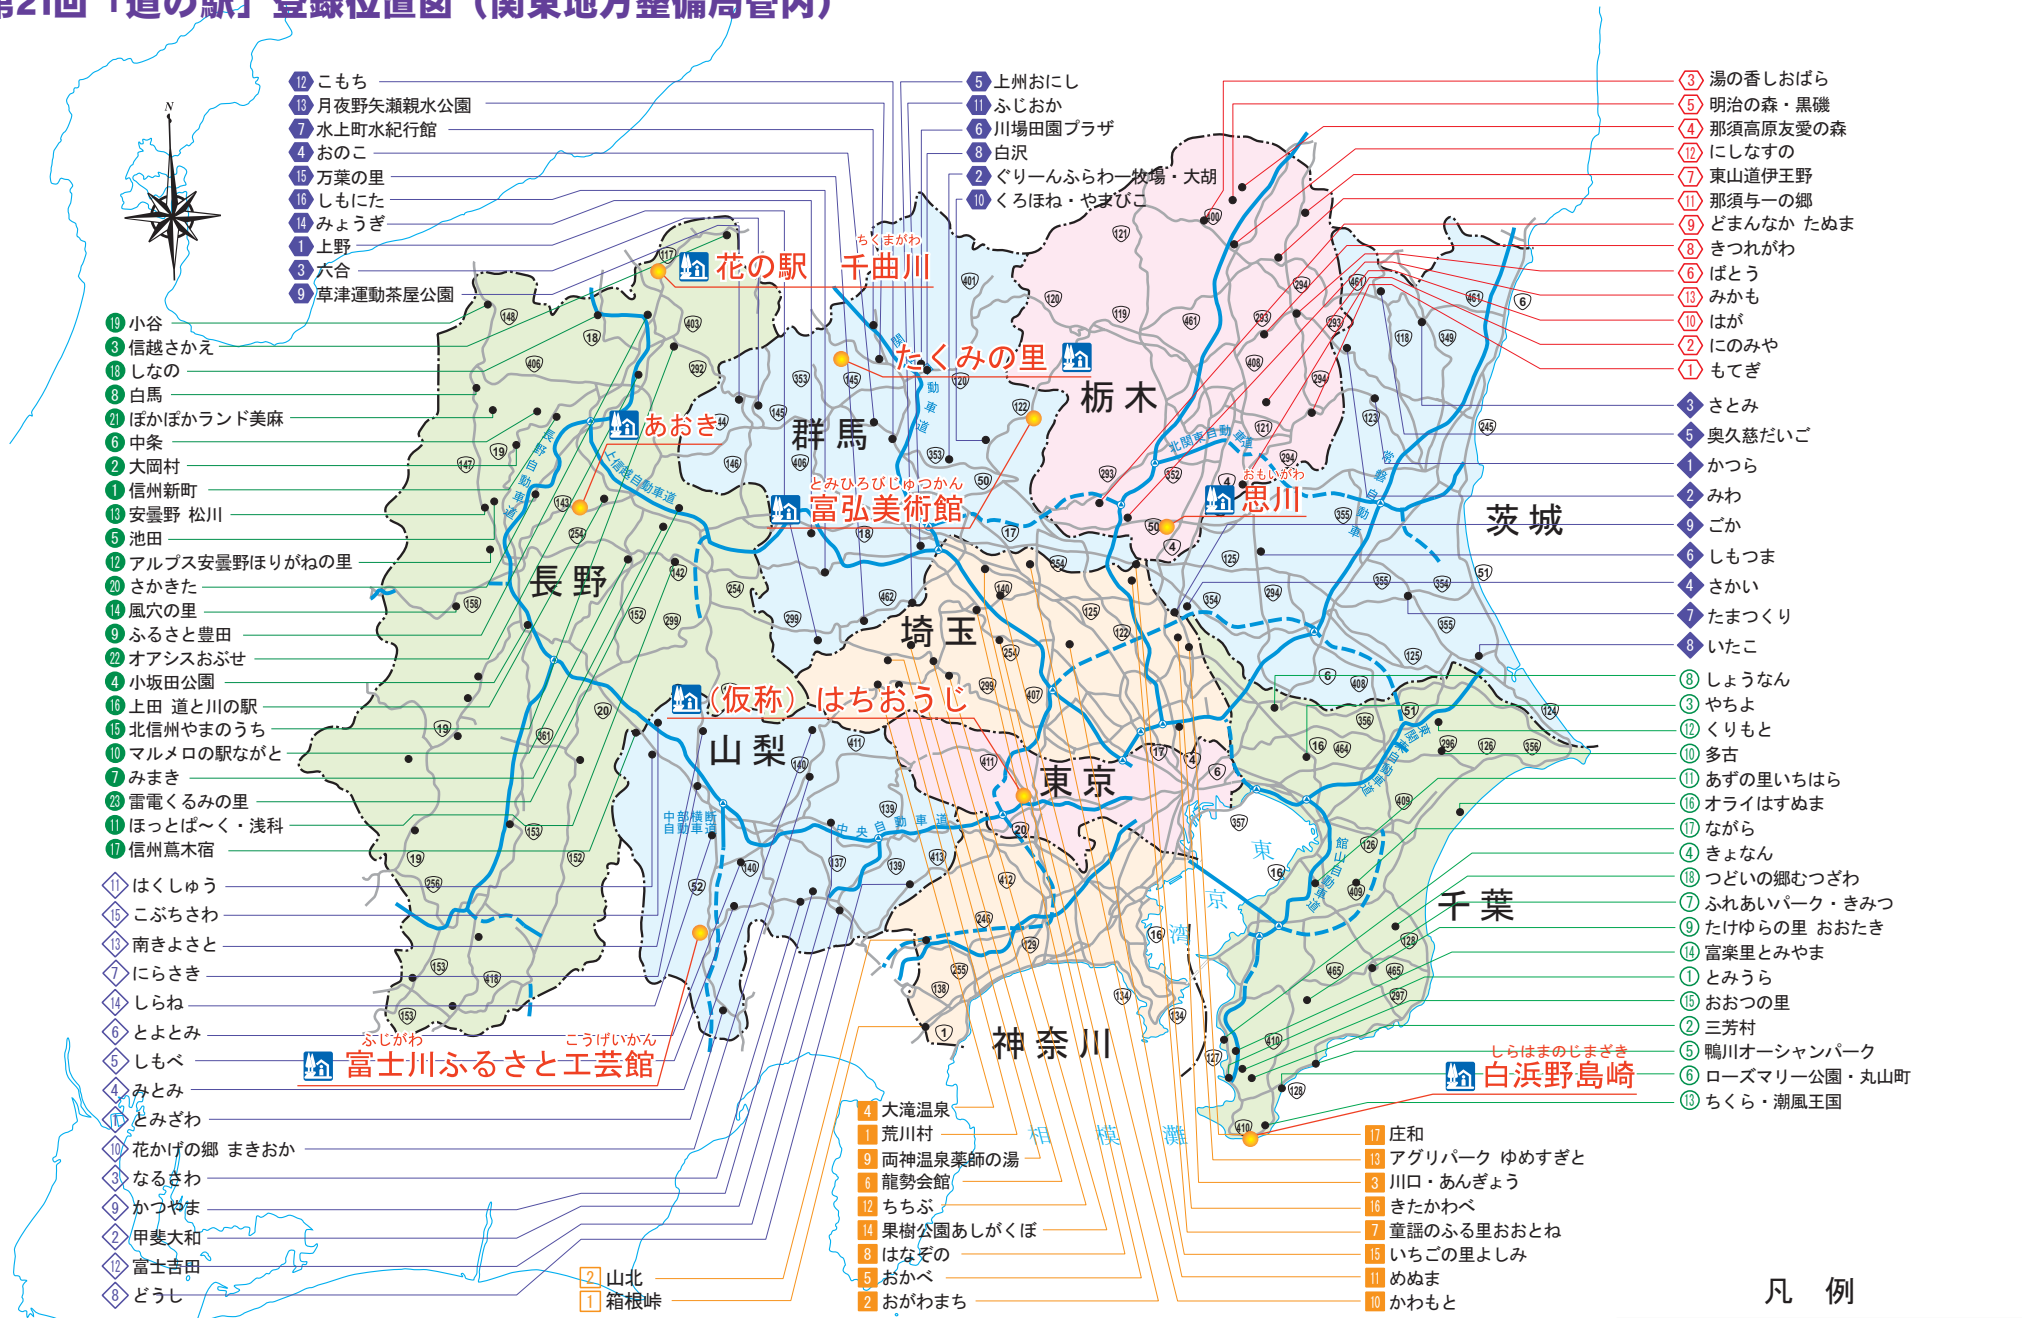

# 第21回「道の駅」登録位置図（関東地方整備局管内）

- 12 こもち
- 13 月夜野矢瀬親水公園
- 7 水上町水紀行館
- 4 おのこ
- 15 万葉の里
- 16 しもにた
- 14 みょうぎ
- 1 上野
- 3 六合
- 9 草津運動茶屋公園
- 19 小谷
- 3 信越さかえ
- 18 しなの
- 8 白馬
- 21 ほかほかランド美麻
- 6 中条
- 2 大岡村
- 1 信州新町
- 13 安曇野 松川
- 5 池田
- 12 アルプス安曇野ほりがねの里
- 20 さかきた
- 14 風穴の里
- 9 ふるさと豊田
- 22 オアシスおぶせ
- 4 小坂田公園
- 16 上田 道と川の駅
- 15 北信州やまのうち
- 10 マルメロの駅ながと
- 7 みまき
- 23 雷電くるみの里
- 11 ほっとば〜く・浅科
- 17 信州薫木宿
- 11 はくしゅう
- 15 ごぶちさわ
- 13 南きよさと
- 7 にらさき
- 14 しらね
- 6 とよとみ
- 5 しもべ
- 4 みとみ
- 11 とみざわ
- 10 花かげの郷 まきおか
- 3 なるさわ
- 9 かつやま
- 2 甲斐大和
- 12 富士吉田
- 8 どうし

- 5 上州おにし
- 11 ふじおか
- 6 川場田園プラザ
- 8 白沢
- 2 グリーンふらわ 牧場・大胡
- 10 くるほね・やまびこ
- 12 花の駅
- たくみの里
- あおき
- 富弘美術館
- とみひろびじゅつかん
- 富弘美術館
- （仮称）はちおうじ
- 富士川ふるさと工芸館
- ふじがわ
- こうげいかん
- 富士川ふるさと工芸館
- 2 山北
- 1 箱根峠
- 4 大滝温泉
- 1 荒川村
- 9 両神温泉薬師の湯
- 6 龍勢会館
- 12 ちちぶ
- 14 果樹公園あしがくぼ
- 8 はなぞの
- 5 おかべ
- 2 おがわまち

- 3 湯の香しおばら
- 5 明治の森・黒磯
- 4 那須高原友愛の森
- 12 にしなすの
- 7 東山道伊王野
- 11 那須与一の郷
- 9 どまんなか たぬま
- 8 きつれがわ
- 6 ばとう
- 13 みかも
- 10 はが
- 2 にのみや
- 1 もてぎ
- 3 さとみ
- 5 奥久慈だいが
- 1 かつら
- 2 みわ
- 9 ごか
- 6 しもつま
- 4 さかい
- 7 たまつくり
- 8 いたこ
- 8 しょうなん
- 3 やちよ
- 12 くりもと
- 10 多古
- 11 あずの里いちほら
- 16 オライはすぬま
- 11 ながら
- 4 きよなん
- 18 つどいの郷むつざわ
- 7 ふれあいパーク・きみつ
- 9 たけゆらの里 おおたき
- 14 富楽里とみやま
- 1 とみうら
- 15 おおつの里
- 2 三芳村
- 5 鴨川オーシャンパーク
- 6 ローズマリー公園・丸山町
- 13 ちくら・潮風王国
- 17 庄和
- 13 アグリパーク ゆめすぎと
- 3 川口・あんぎょう
- 16 きたかわべ
- 7 童謡のふる里おとおね
- 15 いちごの里よしみ
- 11 めぬま
- 10 かわもと

凡例

- 既登録済み 113 駅
- 今回登録 8 駅