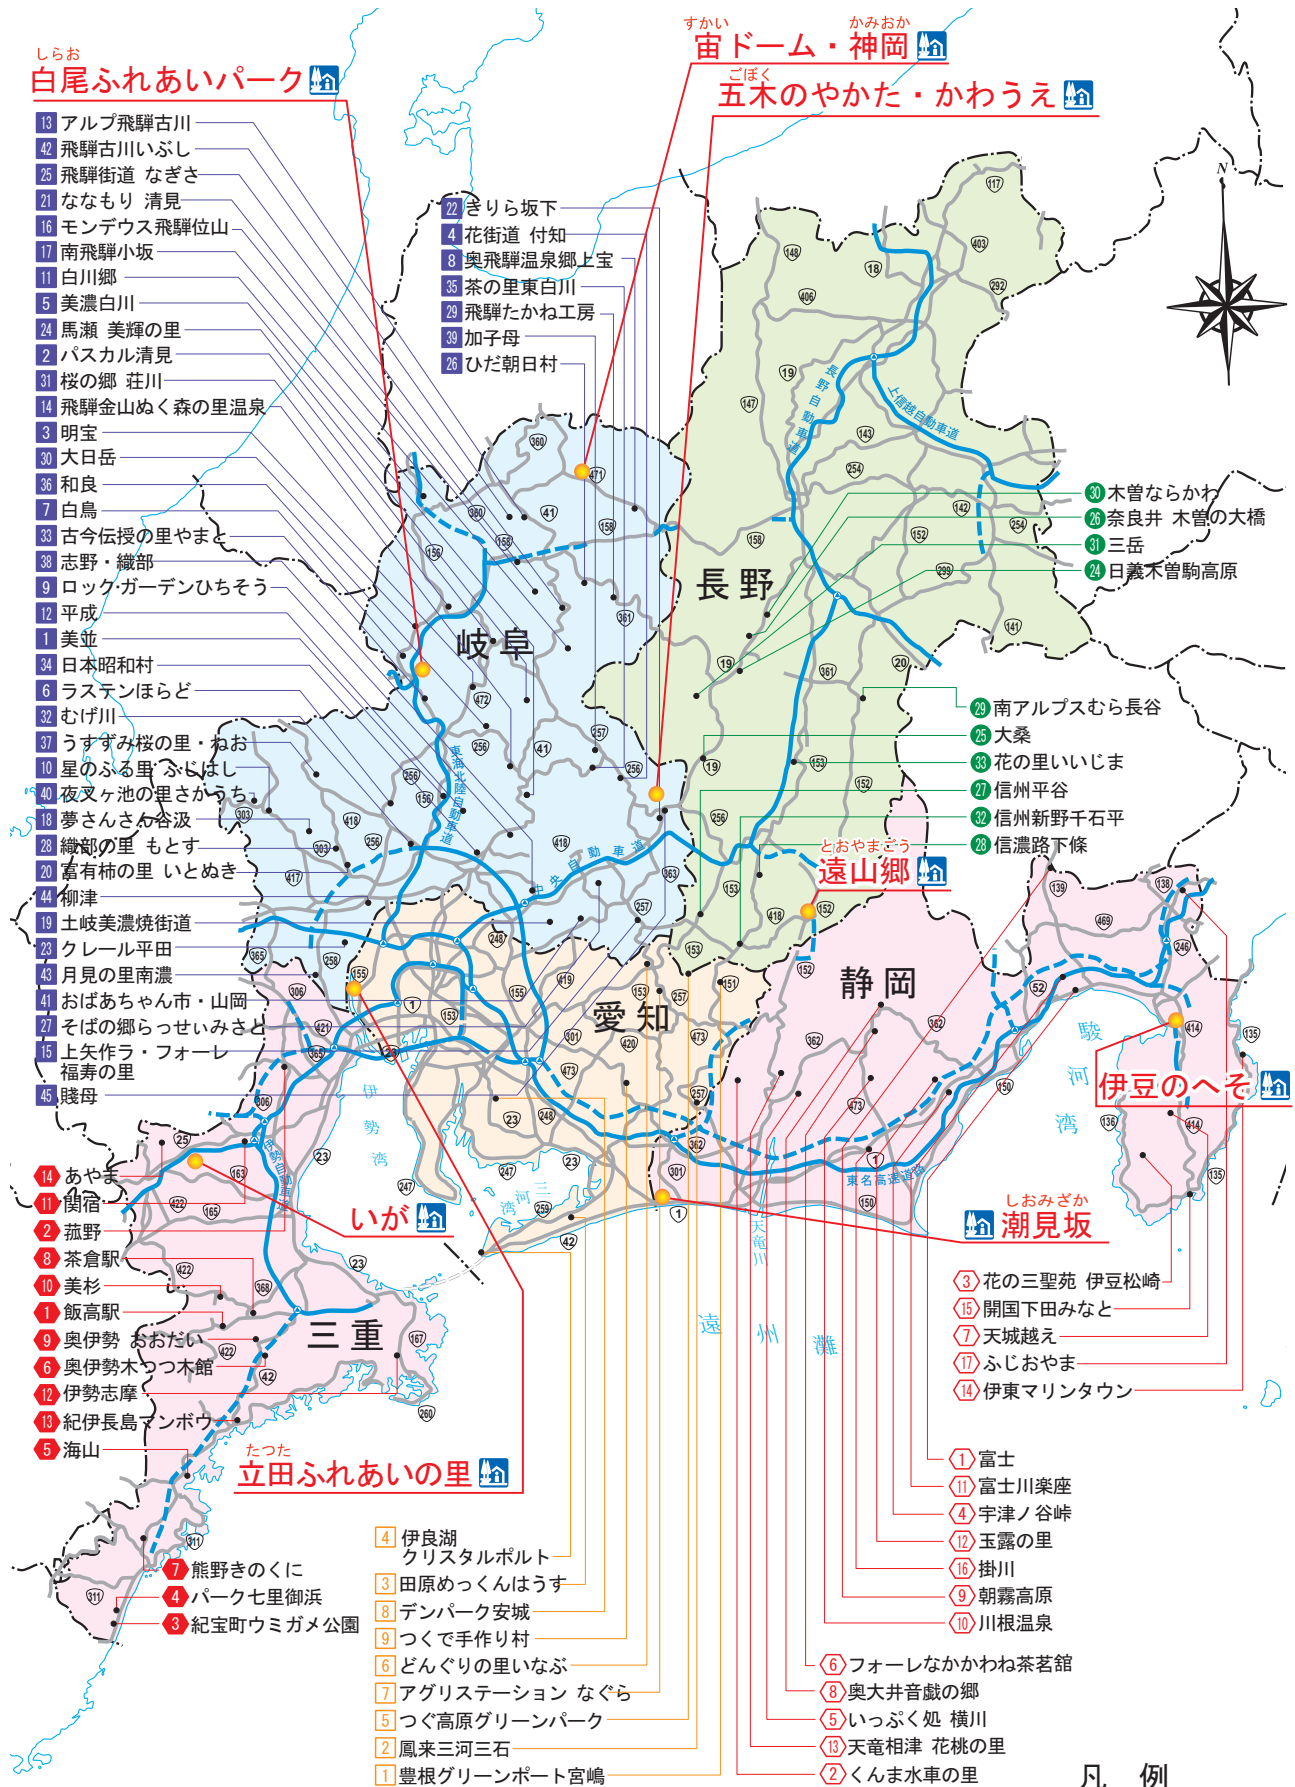

第21回「道の駅」登録位置図（中部地方整備局管内）

しらお
白尾ふれあいパーク

すかい かみおか
宙ドーム・神岡

ごぼく
五木のやかた・かわうえ

- 13 アルプ飛騨古川
- 42 飛騨古川いぶし
- 25 飛騨街道 なぎさ
- 21 ななもり 清見
- 16 モンデウス飛騨位山
- 17 南飛騨小坂
- 11 白川郷
- 5 美濃白川
- 24 馬瀬 美輝の里
- 2 パスカル清見
- 31 桜の郷 荘川
- 14 飛騨金山めぐ森の里温泉
- 3 明宝
- 30 大日岳
- 36 和良
- 7 白鳥
- 33 古今伝授の里やまと
- 38 志野・織部
- 9 ロック・ガーデンひちそう
- 12 平成
- 1 美並
- 34 日本昭和村
- 6 ラステンほらど
- 32 むげ川
- 37 うすずみ桜の里・ねお
- 10 星のふる里ぶじはし
- 42 夜叉ヶ池の里さかうち
- 18 夢さんさん谷汲
- 28 織部の里 もとす
- 20 富有柿の里 いとぬき
- 44 柳津
- 19 土岐美濃焼街道
- 23 クレール平田
- 43 月見の里南濃
- 41 おばあちゃん市・山岡
- 27 そばの郷らっせいみさと
- 15 上矢作ラ・フォーレ 福寿の里
- 45 賤母

- 22 きりら坂下
- 4 花街道 付知
- 8 奥飛騨温泉郷上宝
- 35 茶の里東白川
- 24 飛騨たかね工房
- 39 加子母
- 26 ひだ朝日村

- 30 木曾ならかわ
- 26 奈良井 木曾の大橋
- 31 三岳
- 24 日義木曾駒高原

- 29 南アルプスむら長谷
- 25 大桑
- 33 花の里いいじま
- 27 信州平谷
- 32 信州新野千石平
- 28 信濃路下條

いが
いが

とよまごう
遠山郷

伊豆のへそ

しおみざか
潮見坂

たつた
立田ふれあいの里

- 4 伊良湖 クリスタルポルト
- 3 田原めつくんはうす
- 8 デンパーク安城
- 9 つくで手作り村
- 6 どんぐりの里いなぶ
- 7 アグリステーション なぐら
- 5 つぐ高原グリーンパーク
- 2 鳳来三河三石
- 1 豊根グリーンポート宮嶋

- 3 花の三聖苑 伊豆松崎
- 15 開国下田みなと
- 7 天城越え
- 17 ふじおやま
- 14 伊東マリンタウン

- 1 富士
- 11 富士川楽座
- 4 宇津ノ谷峠
- 12 玉露の里
- 16 掛川
- 9 朝霧高原
- 10 川根温泉

- 6 フォーレなかかわね茶茗館
- 8 奥大井音戯の郷
- 5 いっぶく処 横川
- 13 天竜相津 花桃の里
- 2 くま水車の里

凡例

● 既登録済み	95 駅
● (赤) 今回登録	8 駅