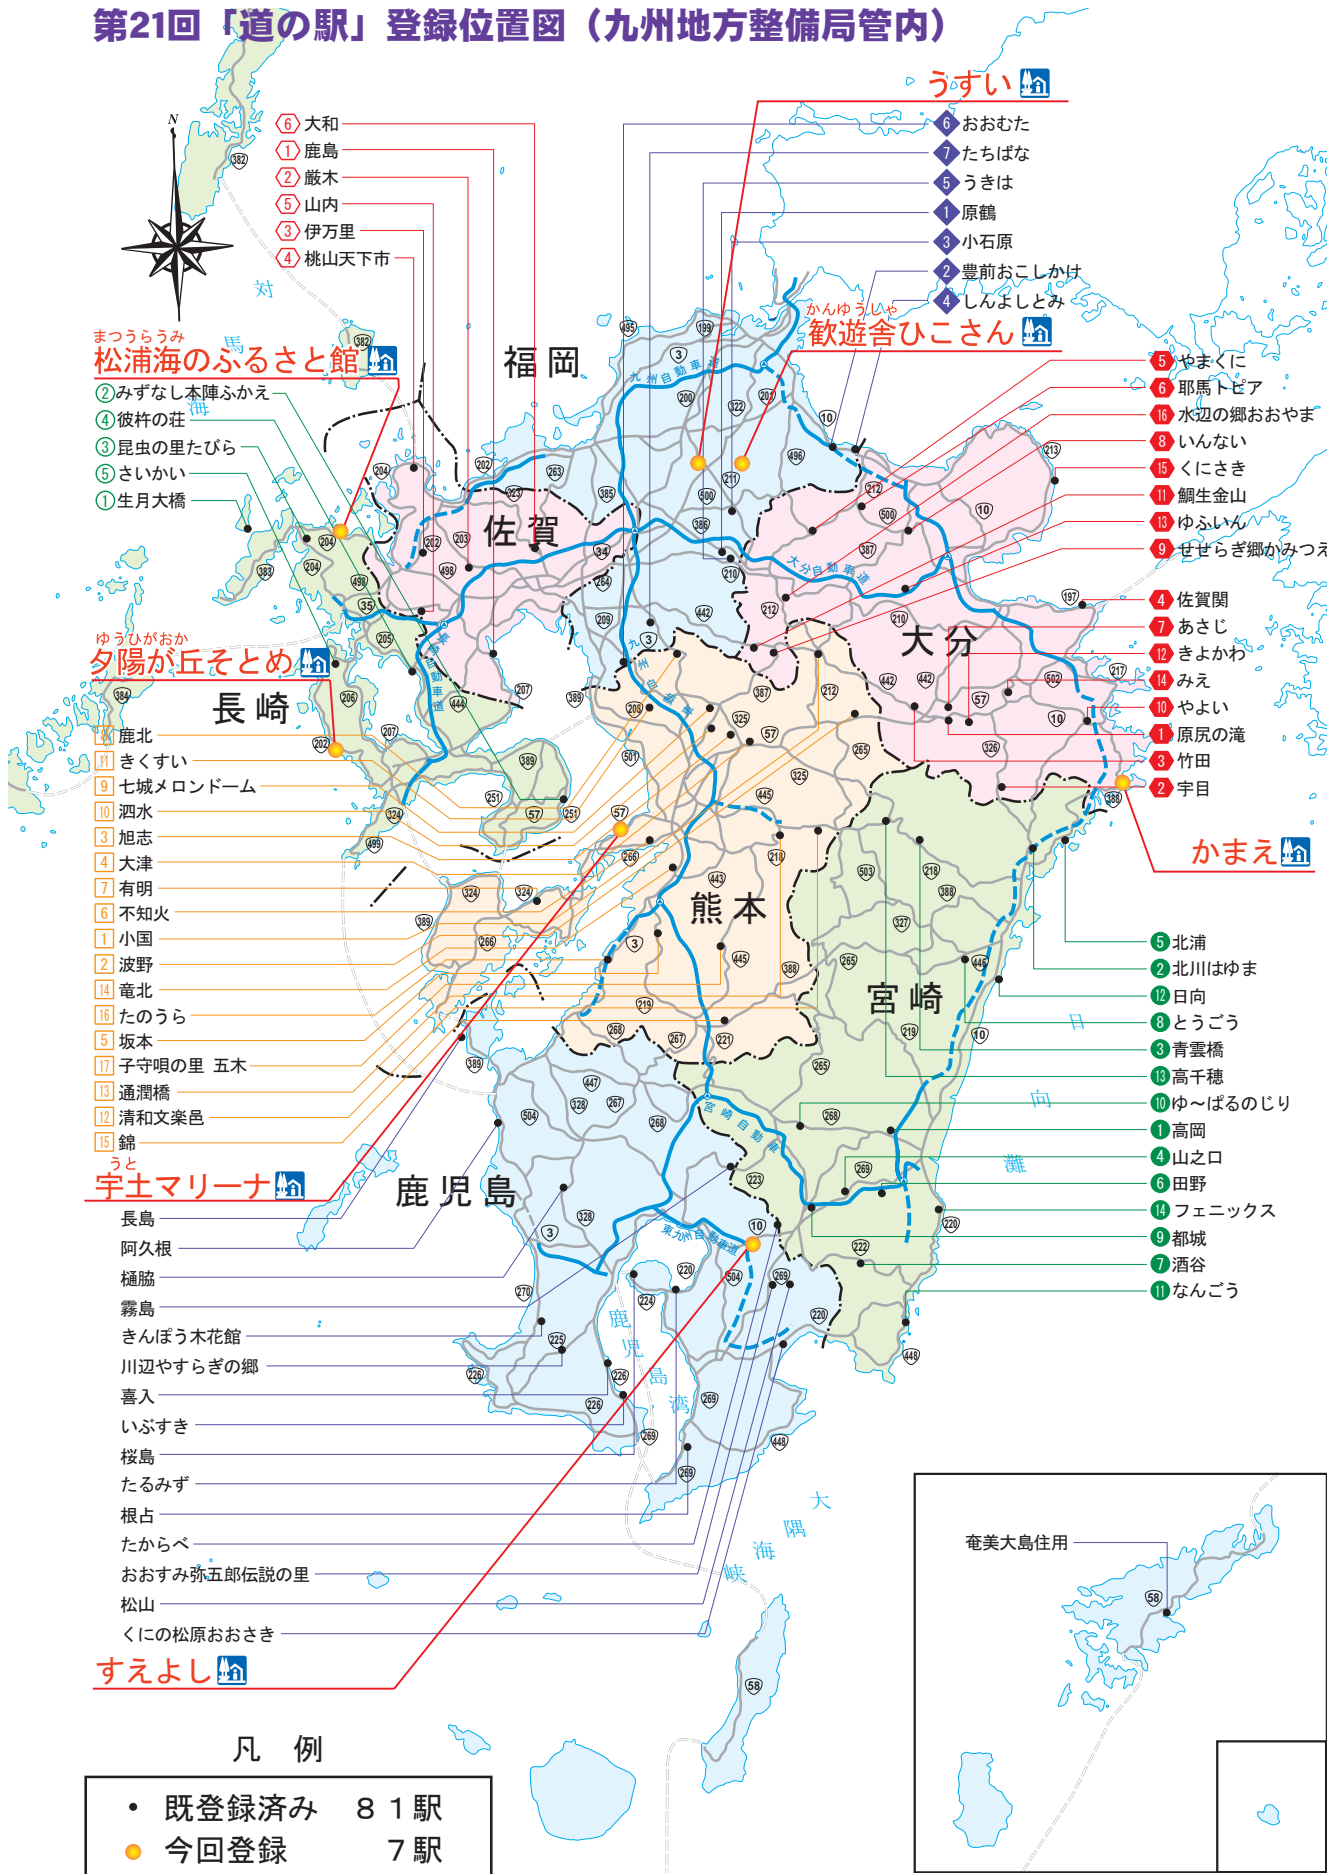

第21回「道の駅」登録位置図（九州地方整備局管内）

- ⑥ 大和
- ① 鹿島
- ② 巖木
- ⑤ 山内
- ③ 伊万里
- ④ 桃山天下市

- まつうらうみ
松浦海のふるさと館
- ② みずなし本陣ふかえ
 - ④ 彼杵の荘
 - ③ 昆虫の里たびら
 - ⑤ さいかい
 - ① 生月大橋

- ゆうひがおか
夕陽が丘そとめ
- 長崎
- ⑫ 鹿北
 - ⑪ きくすい
 - ⑨ 七城メロンドーム
 - ⑩ 泗水
 - ③ 旭志
 - ④ 大津
 - ⑦ 有明
 - ⑥ 不知火
 - ① 小国
 - ② 波野
 - ⑭ 竜北
 - ⑬ たのうら
 - ⑤ 坂本
 - ⑮ 子守唄の里 五木
 - ⑬ 通潤橋
 - ⑫ 清和文楽邑
 - ⑬ 錦

- うと
宇土マリーナ
- 鹿児島
- 長島
 - 阿久根
 - 樋脇
 - 霧島
 - きんぼう木花館
 - 川辺やすらぎの郷
 - 喜入
 - いぶすき
 - 桜島
 - たるみず
 - 根占
 - たからべ
 - おおすみ弥五郎伝説の里
 - 松山
 - くいの松原おおさき

すえよし

うすい

- ⑥ おおむた
- ⑦ たちばな
- ⑤ うきは
- ① 原鶴
- ③ 小石原
- ② 豊前おこしかけ
- ④ しんましとみ

かんゆうじよ
歓遊舎ひこさん

- ⑤ やまくに
- ⑥ 耶馬トピア
- ⑬ 水辺の郷おおやま
- ⑧ いんない
- ⑮ くにしき
- ⑪ 鯛生金山
- ⑬ ゆふいん
- ⑨ せせらぎ郷かみつえ
- ④ 佐賀関
- ⑦ あさじ
- ⑫ きよかわ
- ⑭ みえ
- ⑩ やよい
- ① 原尻の滝
- ③ 竹田
- ② 宇目

かまえ

- ⑤ 北浦
- ② 北川はゆま
- ⑫ 日向
- ⑧ とうごう
- ③ 青雲橋
- ⑬ 高千穂
- ⑩ ゆ～ばるのじり
- ① 高岡
- ④ 山之口
- ⑥ 田野
- ⑭ フェニックス
- ⑨ 都城
- ⑦ 酒谷
- ⑪ なんごう

凡例

- 既登録済み 81 駅
- 今回登録 7 駅