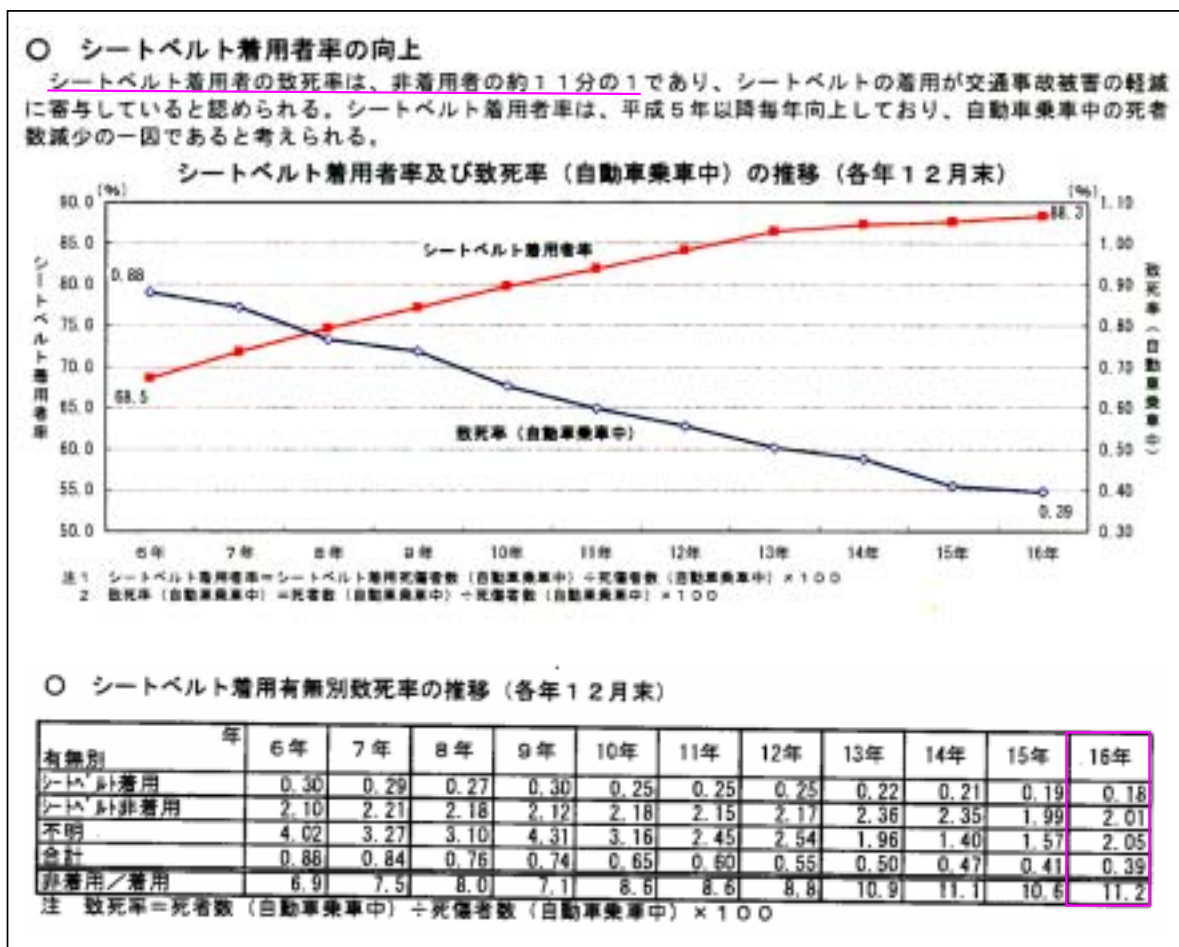

(参考)

図1 再警報を行う装置(シートベルト・リマインダー)のイメージ図

図2 シートベルト着用の効果(警察庁資料より)