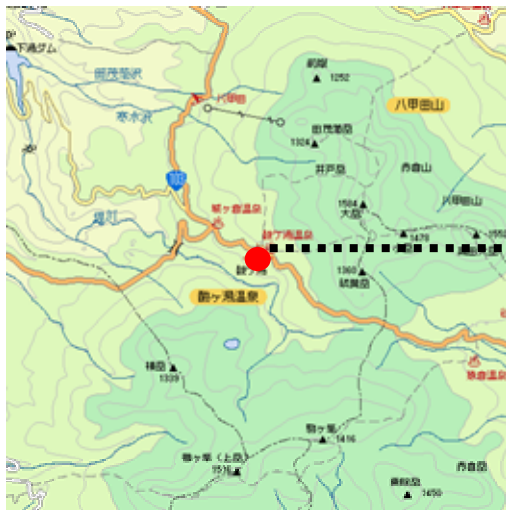

1 機器の性能確認

(酸ヶ湯インフォメーションセンター 付近)

2 ゆきナビあおもりプロジェクト デモンストレーション