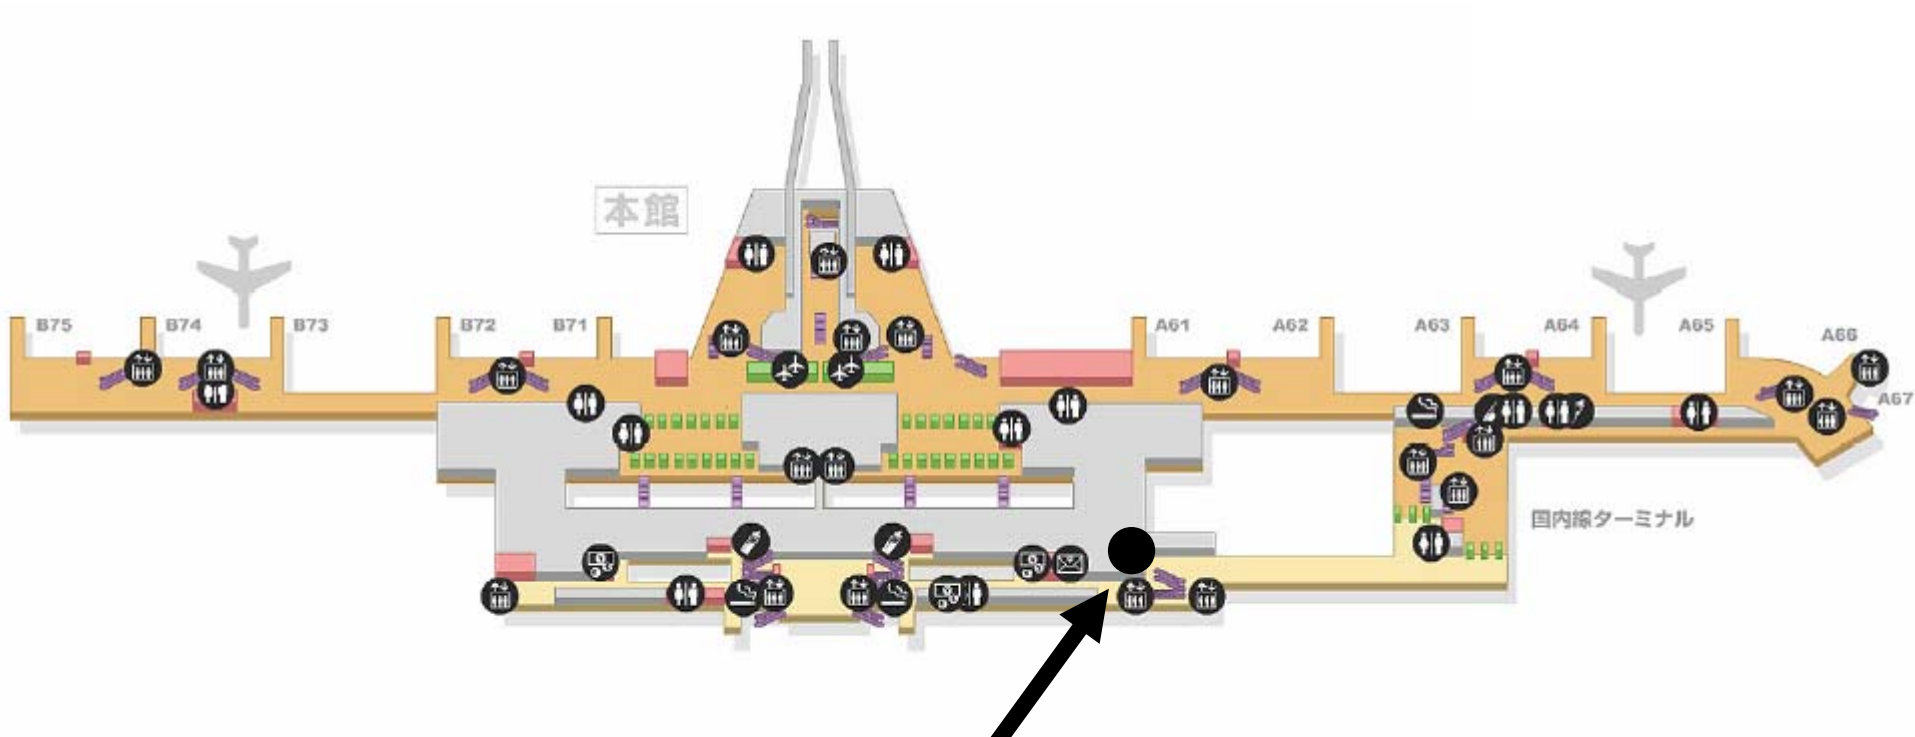

成田空港第2ターミナルビル2階

国際会議室

- エレベーター
- トイレ
- 郵便局

- 乗り継ぎカウンター
- 銀行-両替

- 授乳室
- 喫煙所