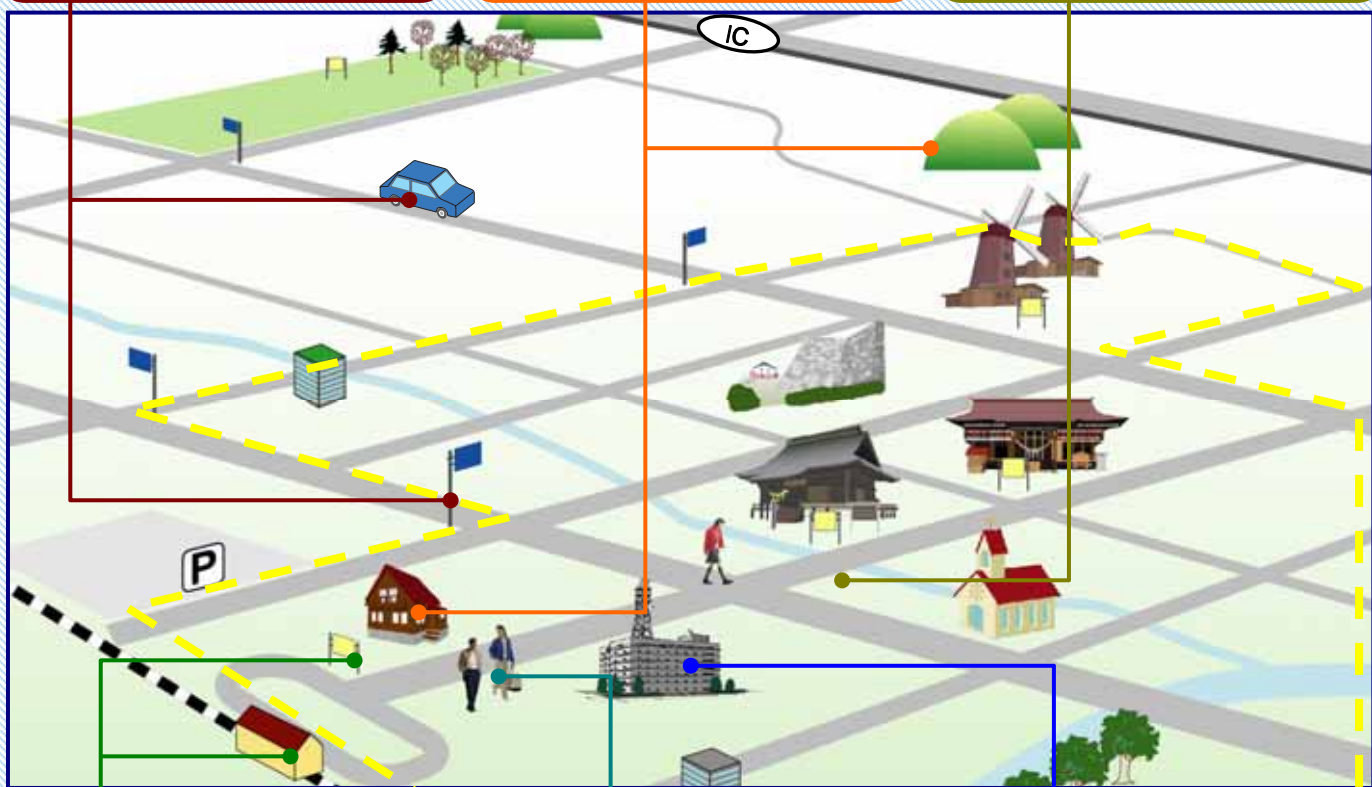

「まちめぐりナビプロジェクト(まちなび)」のメニュー例

交差点標識とカーナビ等を連携させた案内システムの構築

カーナビゲーション

連携

交差点目印標識

観光案内施設によるきめ細やかな情報提供

移動式観光案内所

補完

観光案内所

通りの名前を利用した道案内

パンフレット

案内標識

施設内案内標識

音声案内付案内標識

観光活性化標識ガイドラインを踏まえた情報提供の充実

補完

携帯電話等のIT機器

様々なメディアが連携・補完できる情報提供システムの構築

防災ネットワーク

活用

情報提供端末

外国人を含めた観光客に対する防災情報ネットワークの整備

総合的な観光情報提供システム (データベース等)

防災、バリアフリー情報

行政

観光地、施設情報

観光事業者

交通アクセス情報

交通事業者

道路情報

道路管理者