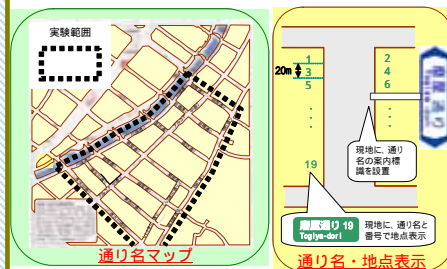

「まちめぐりナビプロジェクト(まちなび)」のメニュー例

交差点標識とカーナビ等を連携させた案内システムの構築

カーナビゲーション

連携

交差点目印標識

観光案内施設によるきめ細やかな情報提供

移動式観光案内所

補完

観光案内所

通りの名前を利用した道案内

パンフレット

案内標識

施設内案内標識

音声案内付案内標識

観光活性化標識ガイドラインを踏まえた情報提供の充実

補完