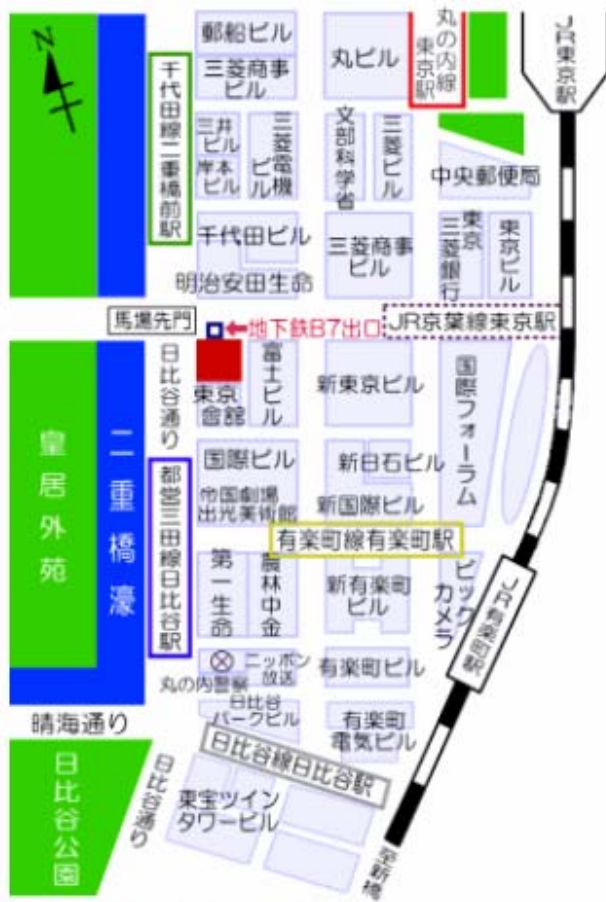

(別紙)

セミナー会場 地図

東京商工会議所ビル
〒100-0005
東京都千代田区丸の内3-2-2
TEL: 03-3283-7500

最寄の交通機関

- 地下鉄三田線 日比谷駅より徒歩2分
 - 地下鉄千代田線 二重橋前駅より徒歩2分
 - 地下鉄日比谷線 日比谷駅より徒歩3分
 - 地下鉄有楽町線 有楽町駅より徒歩3分
- 以上の駅からはB7出口が便利です。
- 地下鉄丸の内線 東京駅より徒歩10分
 - JR有楽町線 有楽町駅より徒歩5分
 - JR東京駅 丸の内南口より徒歩10分
 - JR京葉線 東京駅より徒歩5分