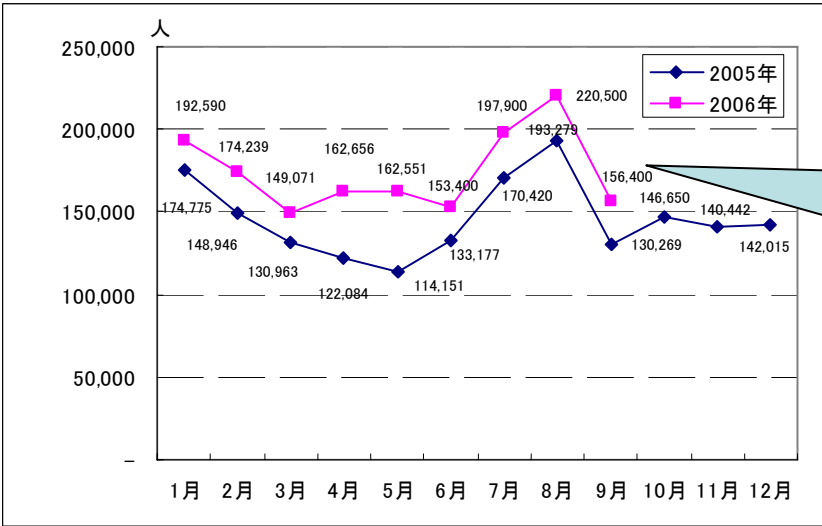

# 日韓交流実績

## ● 年別実績

## ● 訪日韓国人数 月別実績

2006年1月～9月  
合計: 1,567,900人  
前年同期比: 19.0%増

(出展: 訪韓日本人数は韓国観光公社、  
訪日韓国人数はJNTO調べ)