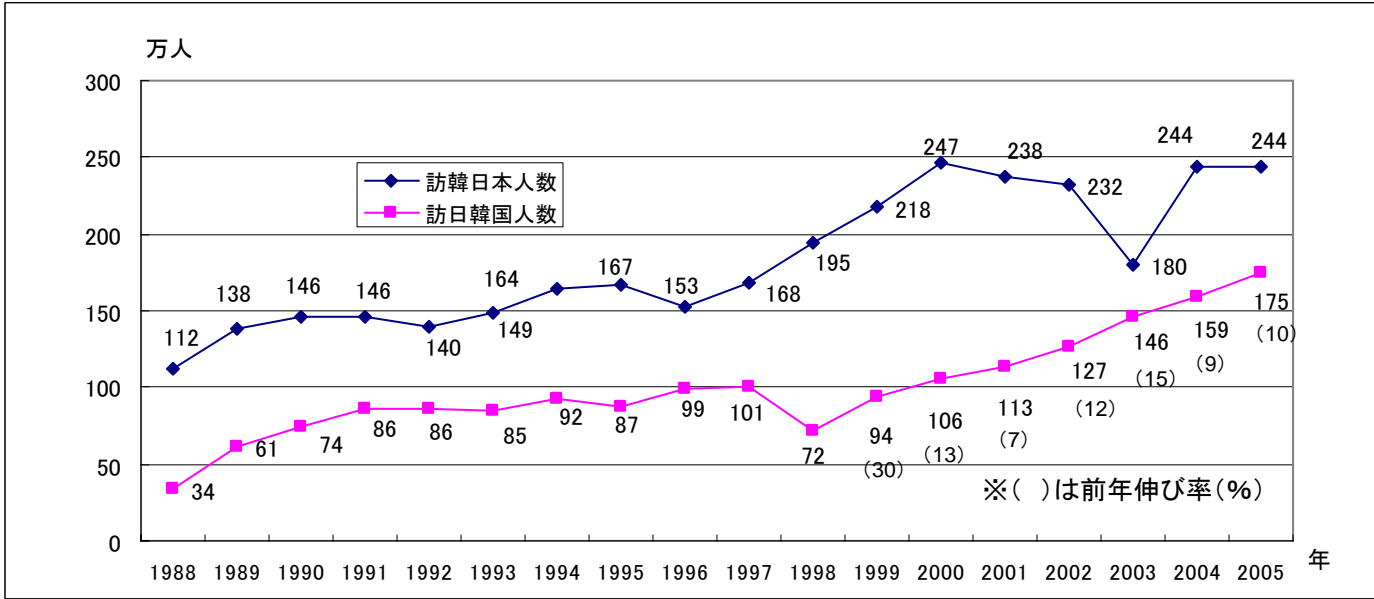

# 日韓交流実績

## ● 年別実績

## ● 訪日韓国人数 月別実績

2006年1月～9月  
合計: 1,567,900人  
前年同期比: 19.0%増

(出展: 訪韓日本人数は韓国観光公社、  
訪日韓国人数はJNTO調べ)