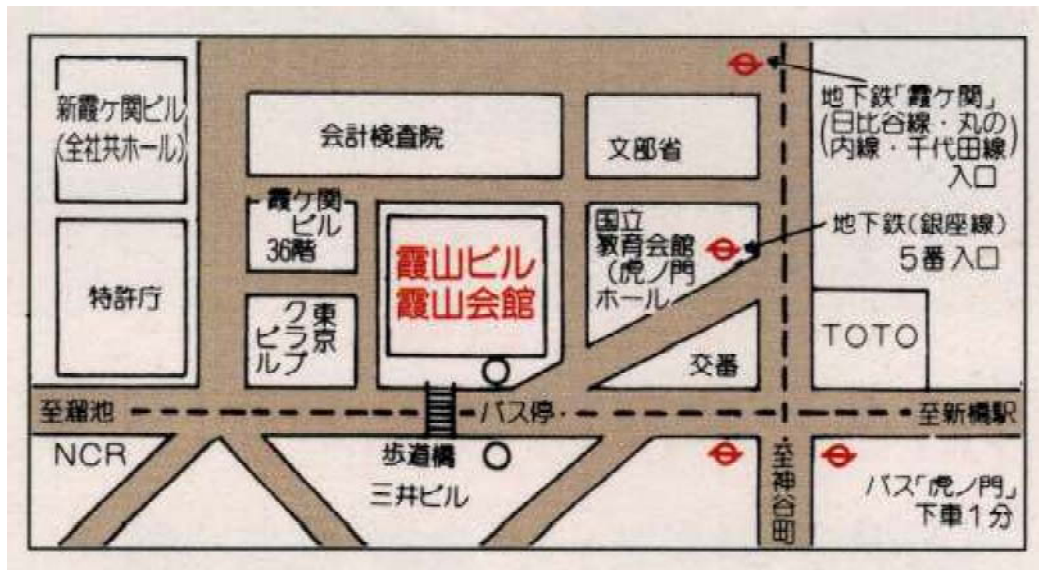

## 別添地図

#### 最寄り駅

- ・東京メトロ銀座線 虎ノ門駅 5番出口より徒歩2分
- ・東京メトロ日比谷線、丸の内線、千代田線 霞ヶ関駅 A-1 3番出口より徒歩10分

〒100-0013

東京都千代田区霞が関3-2-4 (霞山ビル9F)

TEL 03-3581-4671