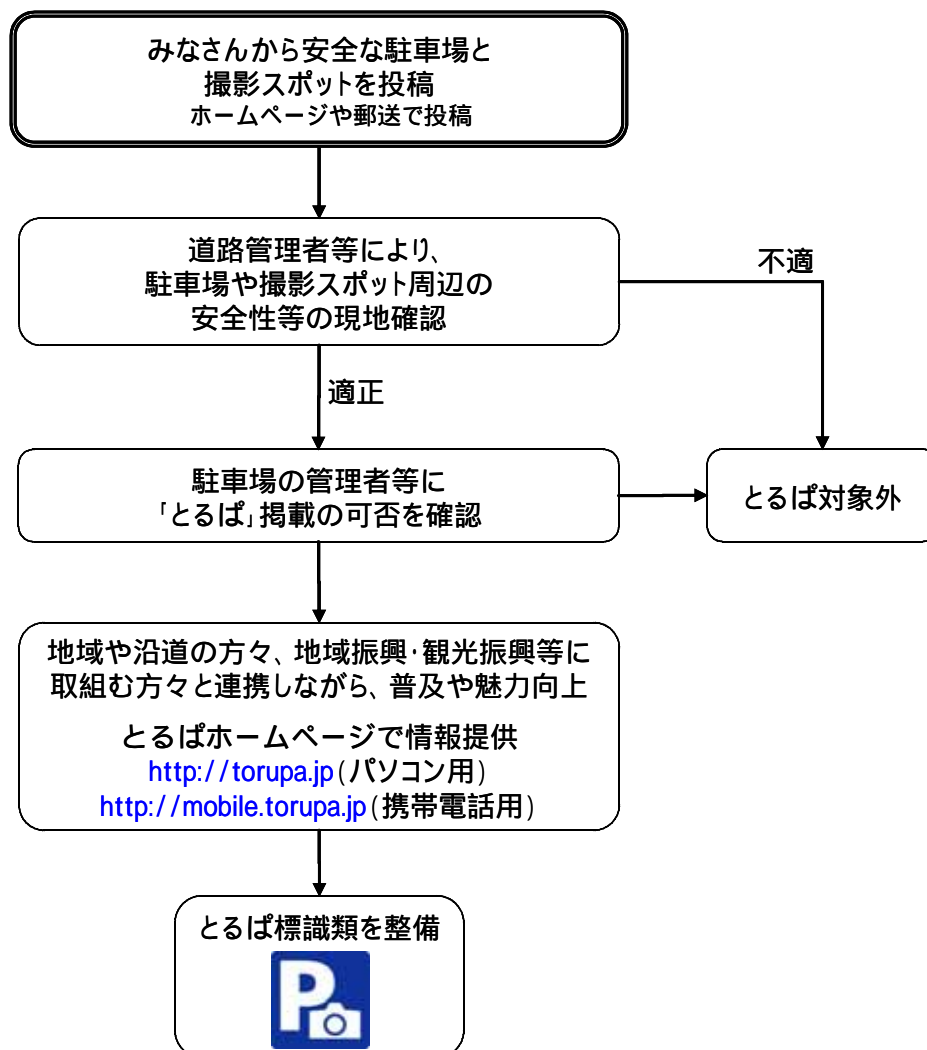

# 写真を撮るパーキング

## とるばの実施フロー

## 「とるば」の投稿の条件

1. 撮影場所（撮影スポット）は、優れた景観があり安全に写真撮影を楽しめるところ
2. 駐車場（パーキング）は、安全・快適に駐車できること、および駐車場から撮影スポットまで安全に到達できること

## とるぱの目印

- ・採用された「とるぱ」の中から、駐車場の位置を案内するための「とるぱ標識」、駐車場から撮影スポットまでを案内する「とるぱ案内板」、撮影場所を案内する「フォトスポット標示」を整備していきます。

 <p><b>【とるぱ標識】</b> とるぱ駐車場の目印です。</p>	 <p><b>【とるぱ案内板】</b> とるぱ駐車場から撮影スポットまでの行き方や、撮影スポット周辺の情報を案内します。</p>	 <p><b>【フォトスポット標示】</b> そこでしか撮影できない美しい風景を写真に収めることができるスポットです。</p>
--	---	--