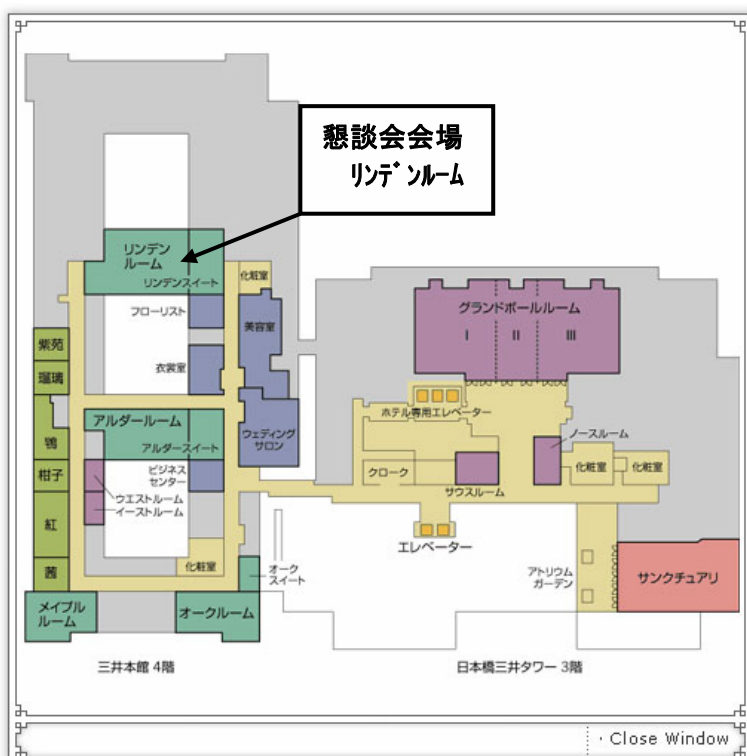

懇談会会場のご案内

会場：マンダリン オリエンタル東京「リンドールーム」(日本橋三井本館4階)

中央区日本橋室町2-1-1 (TEL 03-3270-8800)

- ・ 東京メトロ銀座線・半蔵門線 三越前駅 地下通路直結
- ・ 東京メトロ東西線・都営浅草線 日本橋駅より徒歩7分
- ・ JR 総武線 新日本橋駅 地下通路直結
- ・ JR 各線 東京駅より徒歩12分
- ・ JR 各線 神田駅より徒歩7分

マンダリン オリエンタル東京

※お手数ですが、会場へは日本橋三井タワー3Fから連絡通路で三井本館4階へお回り頂きますよう、お願い致します。