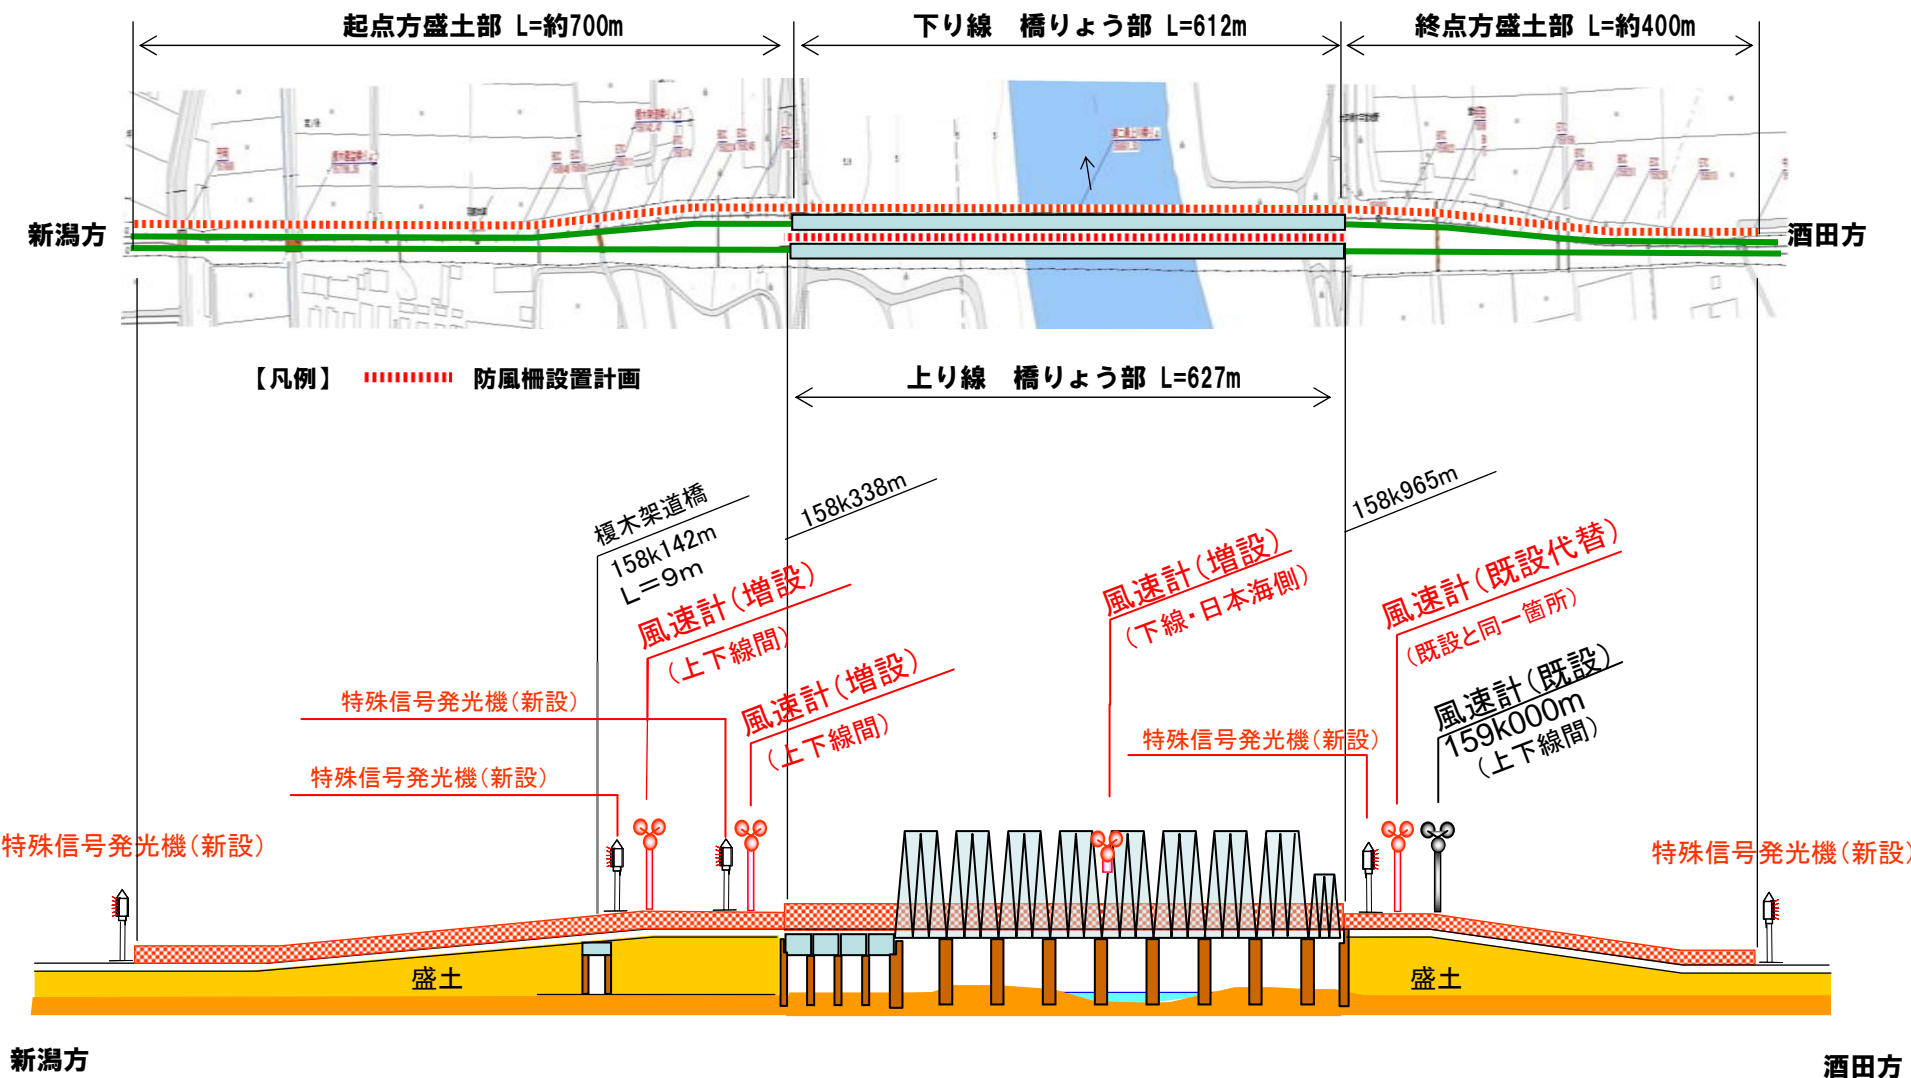

# 脱線事故現場の関係図

※ 上図はイメージ図であり、実際の縮尺とは異なります。  
特殊信号発光機は視認性を確保するため、上記以外に酒田方に3箇所新設します。