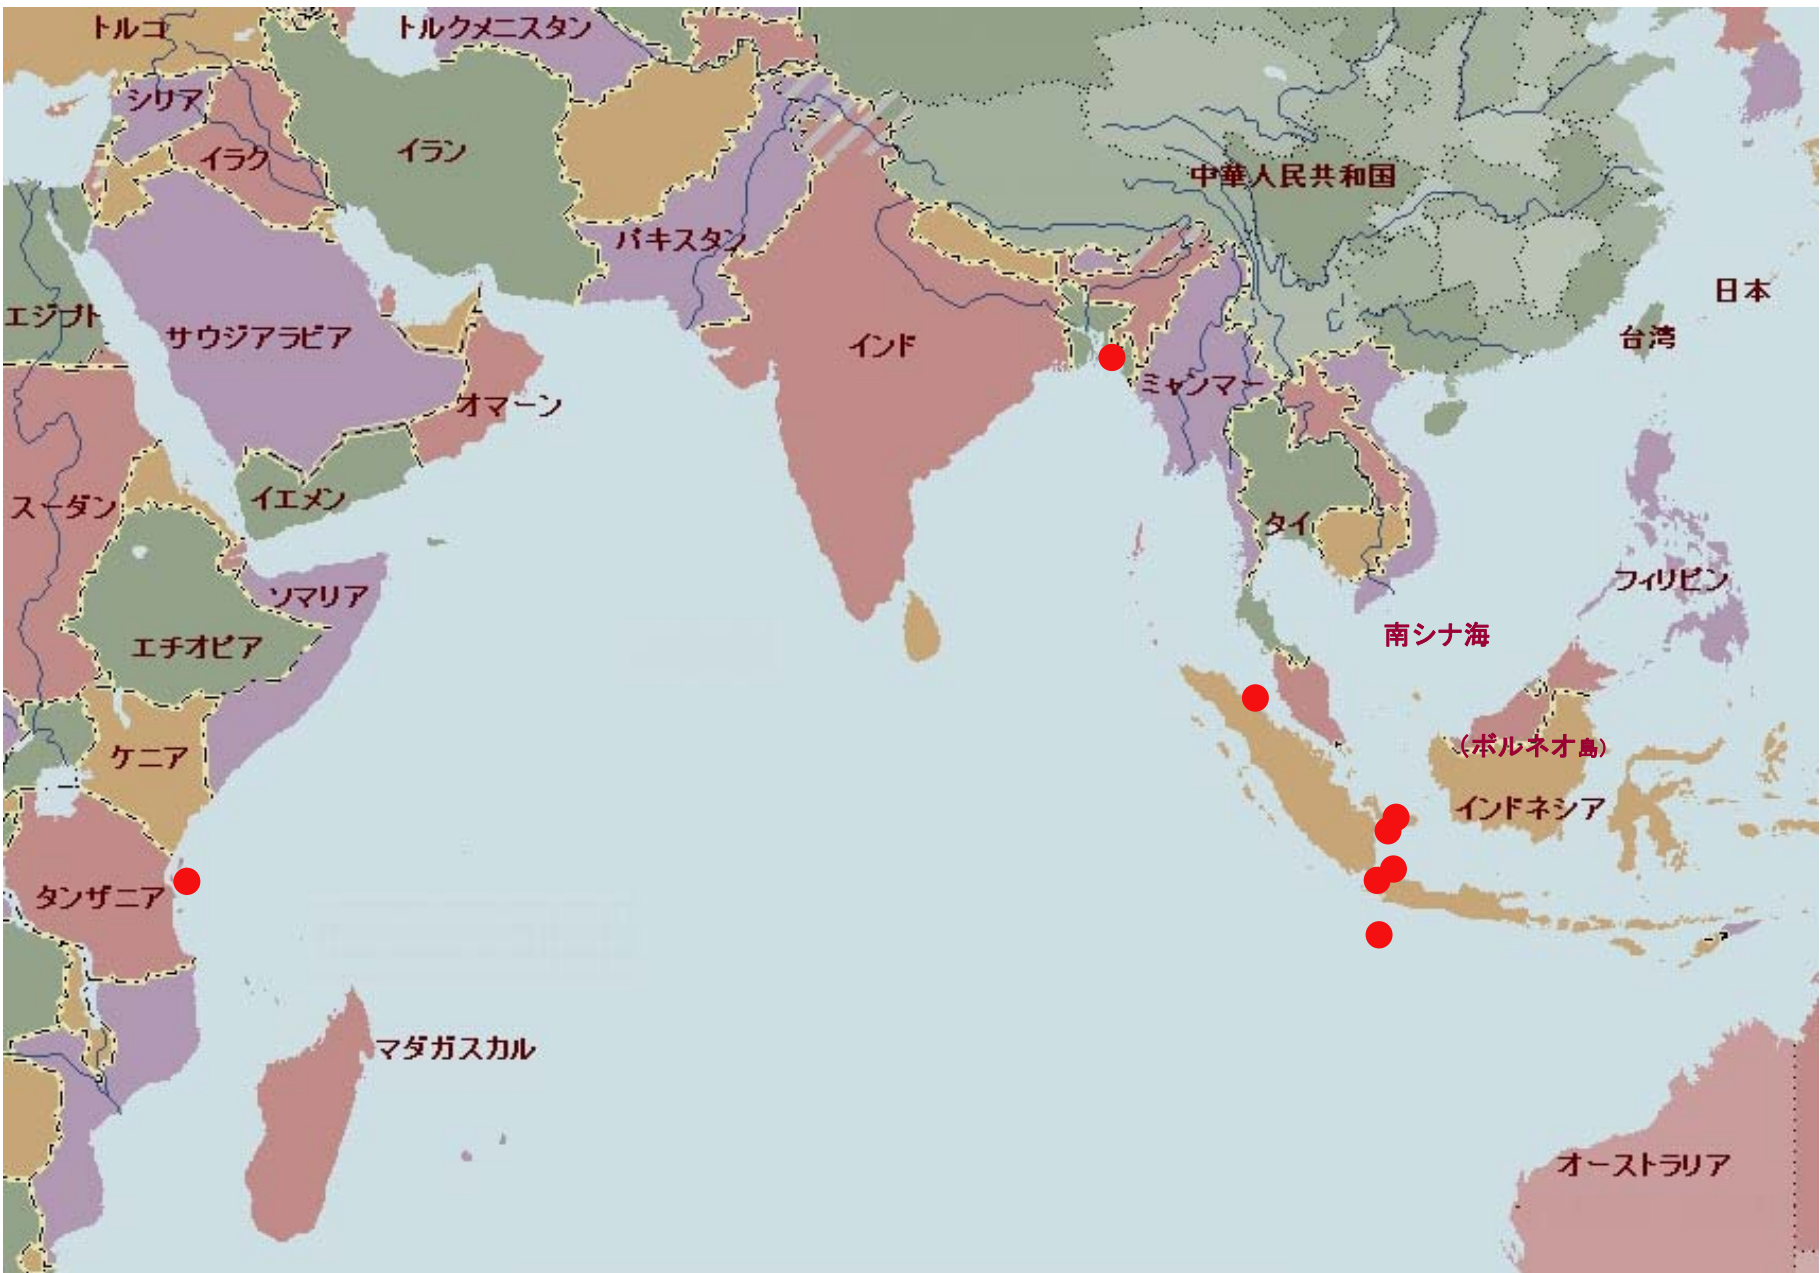

日本関係船舶における海賊等事案の発生場所（2006年）

● : 事案発生場所