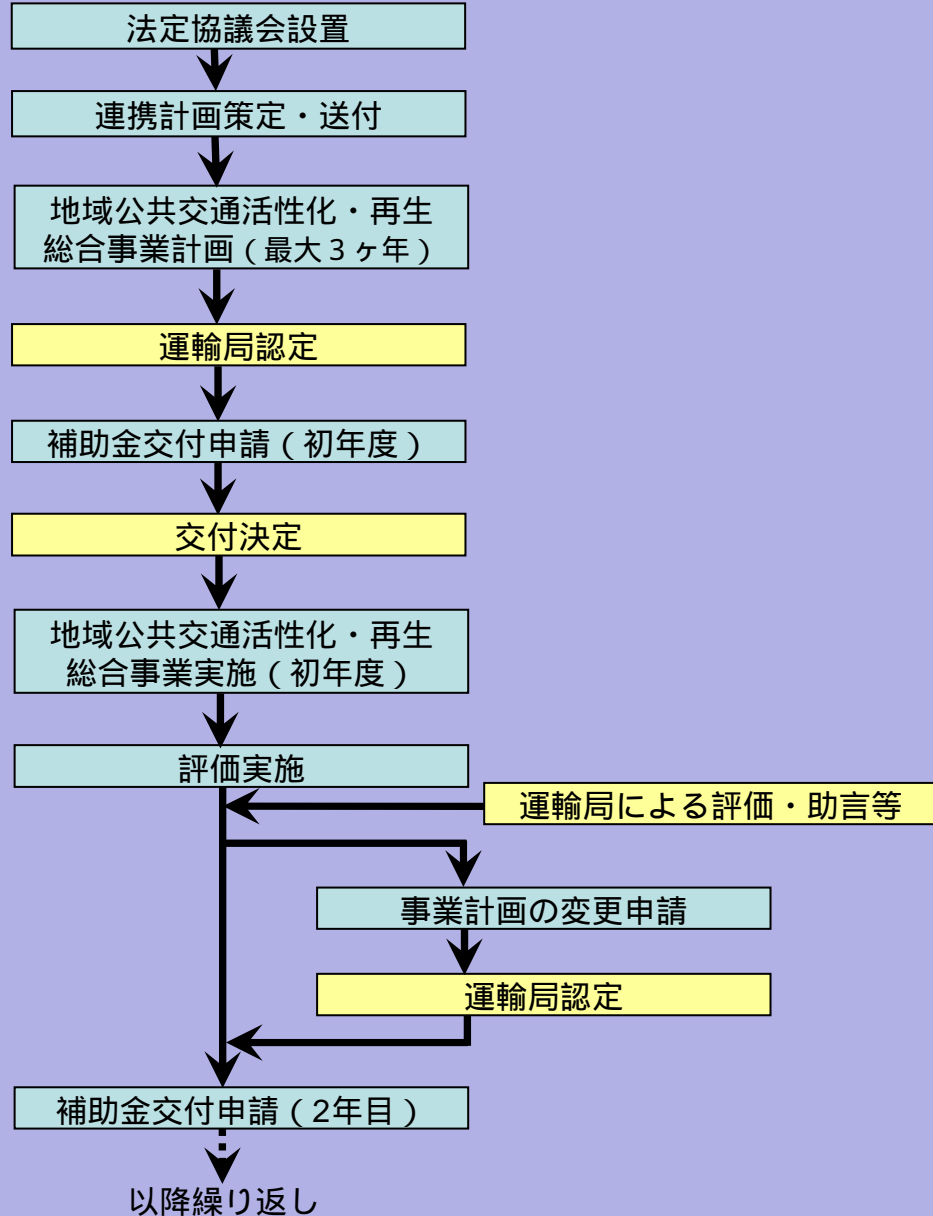

地域公共交通活性化・再生総合事業 執行フロー

地域公共交通総合連携計画策定調査支援を受ける場合

国による行為

申請者による行為

地域公共交通活性化・再生総合事業費補助を受ける場合

お問い合わせ先

北海道 運輸局	企画観光部	交通企画課	〒060-0042 札幌市中央区 大通西10	011-290-2721
	鉄道部	計画課		011-290-2731
	自動車交通部	旅客第一課		011-290-2741
	海事振興部	旅客・船舶産業課	〒047-0007 小樽市港町5-3	0134-27-7176
東北 運輸局	企画観光部	交通企画課	〒983-8537 仙台市宮城野区 鉄砲町1	022-791-7507
	鉄道部	計画課		022-791-7526
	自動車交通部	旅客第一課		022-791-7529
	海事振興部	海事産業課		022-791-7512
関東 運輸局	企画観光部	交通企画課	〒231-8433 横浜市中区 北仲通5-57	045-211-7209
	鉄道部	計画課		045-211-7243
	自動車交通部	旅客第一課		045-211-7245
	海事振興部	旅客課		045-211-7214
北陸信越 運輸局	企画観光部	交通企画課	〒950-8537 新潟市中央区 万代2-2-1	025-244-6118
	鉄道部	計画課		025-244-6117
	自動車交通部	旅客課		025-244-7579
	海事部	海事産業課		025-244-6113
中部 運輸局	企画観光部	交通企画課	〒460-8528 名古屋市中区 三の丸2-2-1	052-952-8006
	鉄道部	計画課		052-952-8033
	自動車交通部	旅客第一課		052-952-8035
	海事振興部	旅客課		052-952-8013
近畿 運輸局	企画観光部	交通企画課	〒540-8558 大阪市中央区 大手前4-1-76	06-6949-6409
	鉄道部	計画課		06-6949-6442
	自動車交通部	旅客第一課		06-6949-6445
	海事振興部	旅客課		06-6949-6416