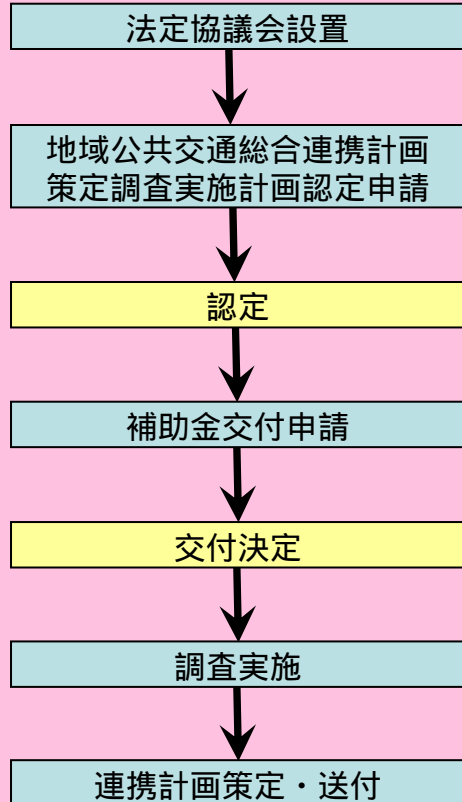

地域公共交通活性化・再生総合事業 執行フロー

地域公共交通総合連携計画策定調査支援を受ける場合

国による行為

申請者による行為

地域公共交通活性化・再生総合事業費補助を受ける場合

お問い合わせ先

北海道 運輸局	企画観光部	交通企画課	〒060-0042 札幌市中央区 大通西10	011-290-2721
	鉄道部	計画課		011-290-2731
	自動車交通部	旅客第一課		011-290-2741
	海事振興部	旅客・船舶産業課	〒047-0007 小樽市港町5-3	0134-27-7176
東北 運輸局	企画観光部	交通企画課	〒983-8537 仙台市宮城野区 鉄砲町1	022-791-7507
	鉄道部	計画課		022-791-7526
	自動車交通部	旅客第一課		022-791-7529
	海事振興部	海事産業課		022-791-7512
関東 運輸局	企画観光部	交通企画課	〒231-8433 横浜市中区 北仲通5-57	045-211-7209
	鉄道部	計画課		045-211-7243
	自動車交通部	旅客第一課		045-211-7245
	海事振興部	旅客課		045-211-7214
北陸信越 運輸局	企画観光部	交通企画課	〒950-8537 新潟市中央区 万代2-2-1	025-244-6118
	鉄道部	計画課		025-244-6117
	自動車交通部	旅客課		025-244-7579
	海事部	海事産業課		025-244-6113
中部 運輸局	企画観光部	交通企画課	〒460-8528 名古屋市中区 三の丸2-2-1	052-952-8006
	鉄道部	計画課		052-952-8033
	自動車交通部	旅客第一課		052-952-8035
	海事振興部	旅客課		052-952-8013
近畿 運輸局	企画観光部	交通企画課	〒540-8558 大阪市中央区 大手前4-1-76	06-6949-6409
	鉄道部	計画課		06-6949-6442
	自動車交通部	旅客第一課		06-6949-6445
	海事振興部	旅客課		06-6949-6416