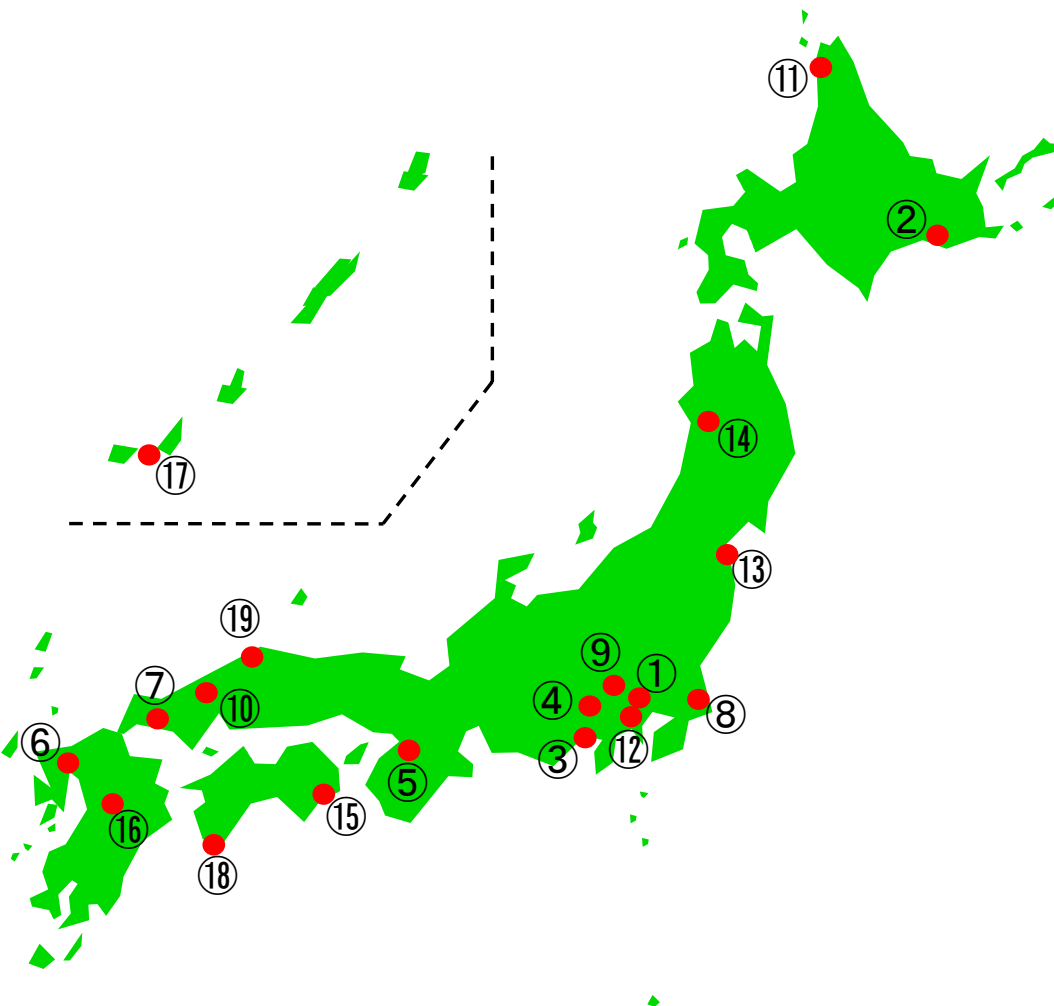

# 自然再生協議会(設置箇所)の全国位置図

H20.3月現在

	協議会名	設立日
①	荒川太郎右衛門地区自然再生協議会	H15.7.5
②	釧路湿原自然再生協議会	H15.11.15
③	巴川流域麻機遊水地自然再生協議会	H16.1.29
④	多摩川源流自然再生協議会	H16.3.5
⑤	神於山保全活用推進協議会	H16.5.25
⑥	檜原湿原地区自然再生協議会	H16.7.4
⑦	榎野川河口域・干潟自然再生協議会	H16.8.1
⑧	霞ヶ浦田村・沖宿・戸崎地区自然再生協議会	H16.10.31
⑨	くぬぎ山地区自然再生協議会	H16.11.6
⑩	八幡湿原自然再生協議会	H16.11.7
⑪	上サロベツ自然再生協議会	H17.1.19
⑫	野川第一・第二調節池地区自然再生協議会	H17.3.28
⑬	蒲生干潟自然再生協議会	H17.6.19
⑭	森吉山麓高原自然再生協議会	H17.7.19
⑮	竹ヶ島海中公園自然再生協議会	H17.9.9
⑯	阿蘇草原再生協議会	H17.12.2
⑰	石西礁湖自然再生協議会	H18.2.27
⑱	竜串自然再生協議会	H18.9.9
⑲	中海自然再生協議会	H19.6.30