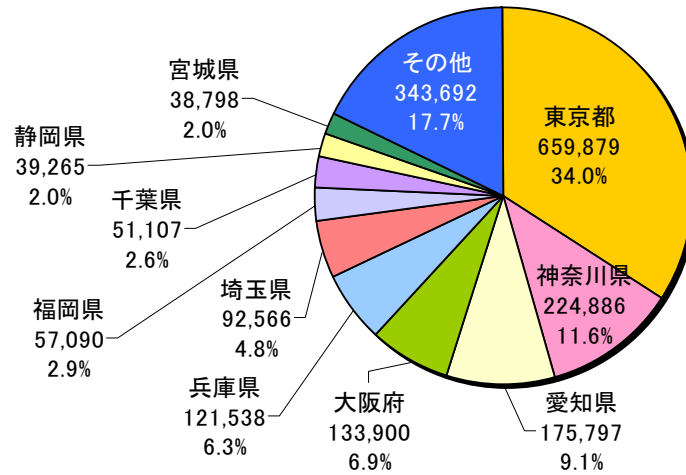

都道府県別 屋上緑化 施工面積 (平成12-19年合計)

都道府県別 壁面緑化 施工面積 (平成12-19年合計)

屋上緑化 主な植栽と施工面積 (平成12-19年合計)