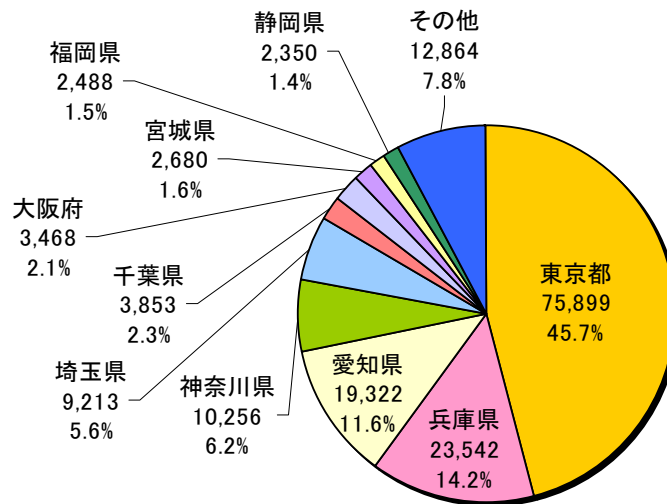

都道府県別 屋上緑化 施工面積 (平成12-19年合計)

都道府県別 壁面緑化 施工面積 (平成12-19年合計)

屋上緑化 主な植栽と施工面積 (平成12-19年合計)