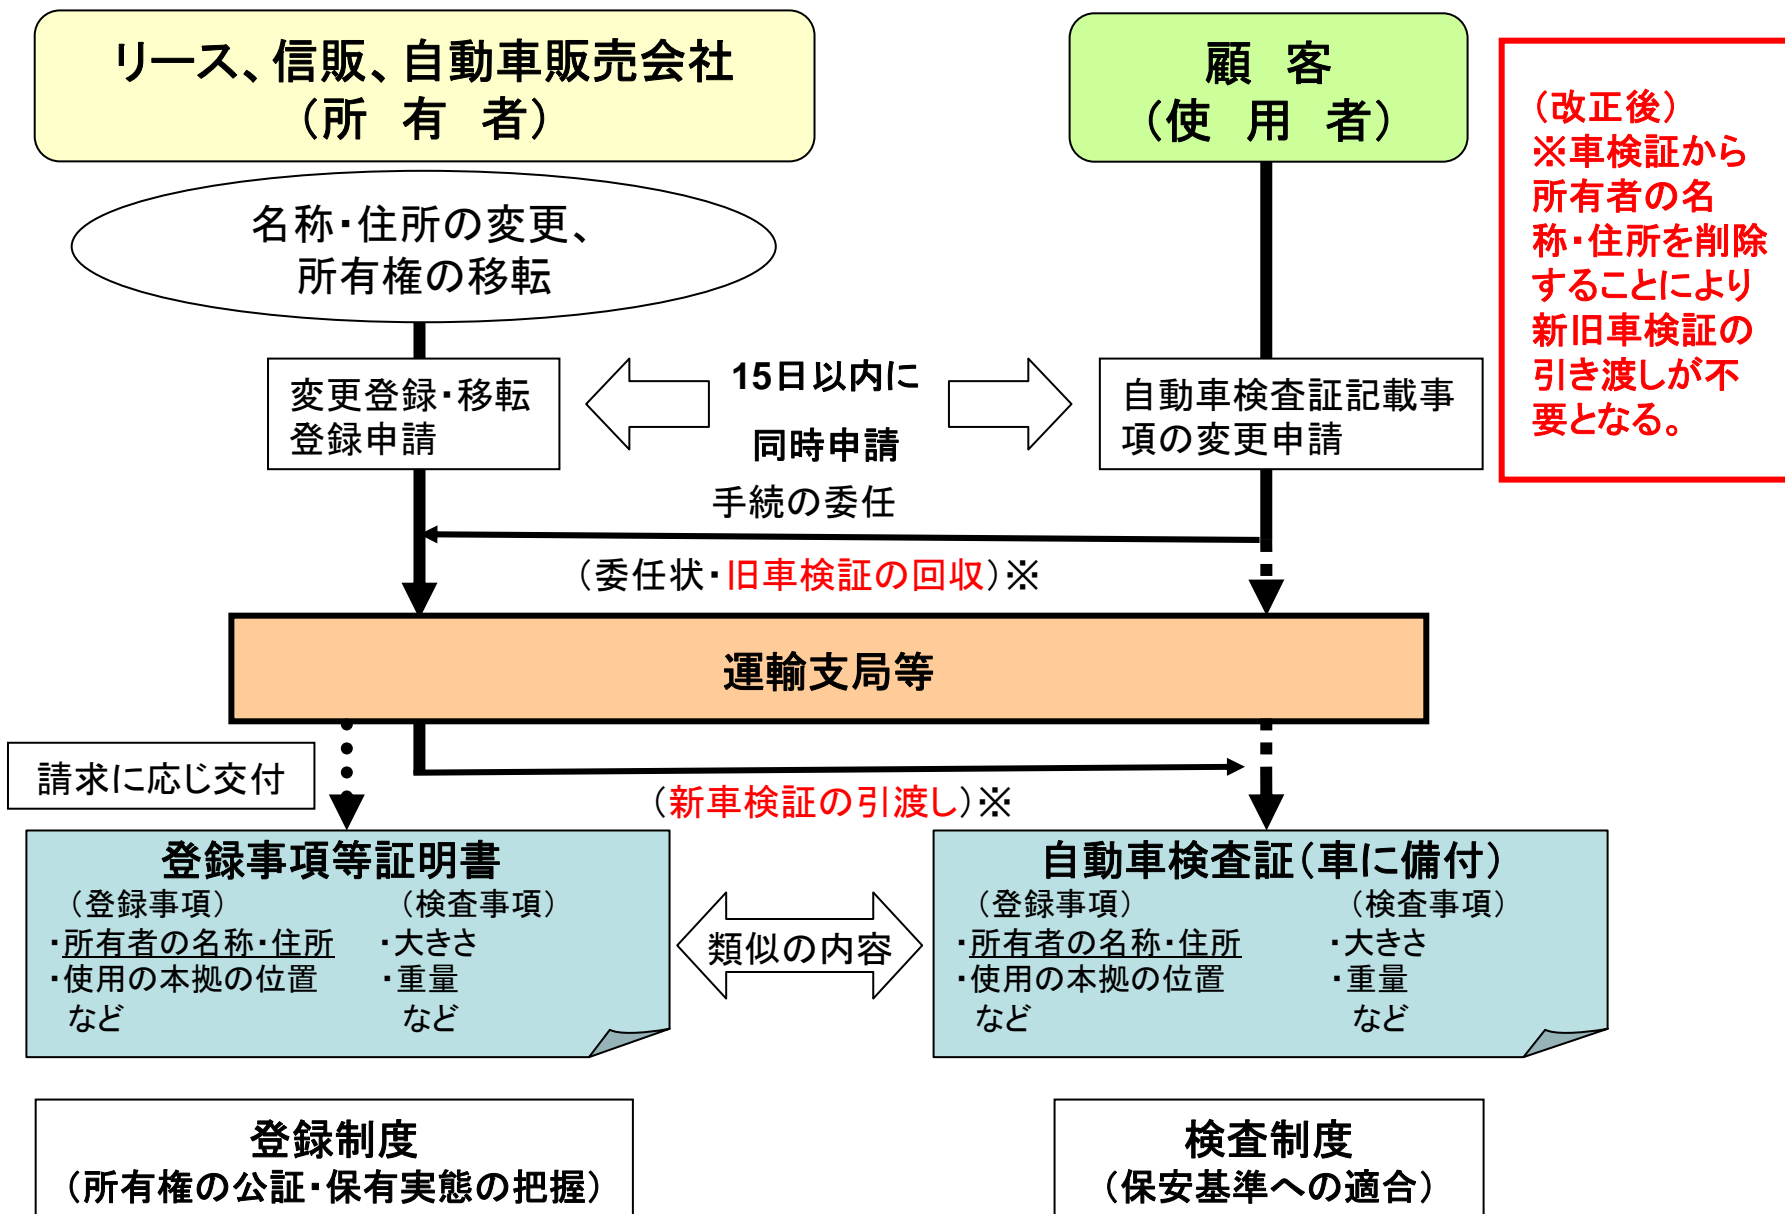

リース車両、所有権留保車両の移転・変更手続き（現行）

リース車両・所有権留保車両等の登録手続(改正後)

新規登録

移転登録・変更登録

抹消登録

(所有者の変更の場合)

車検証
使用者 X

国から使用者に
対し交付

国から所有者に
対し通知

登録識別情報
XYZ123
所有者 Y
登録識別情報
通知

MOTASに記録された
登録識別情報と一致しない
場合は登録申請を却下

書換え不要

登録識別情報を国に提供し、新たな登
録識別情報の通知を受ける

登録識別情報
XYZ123
所有者 Y
登録識別情報
通知

国が登録識別情報
を書換え

登録識別情報
ABC567
所有者 Z
登録識別情報
通知