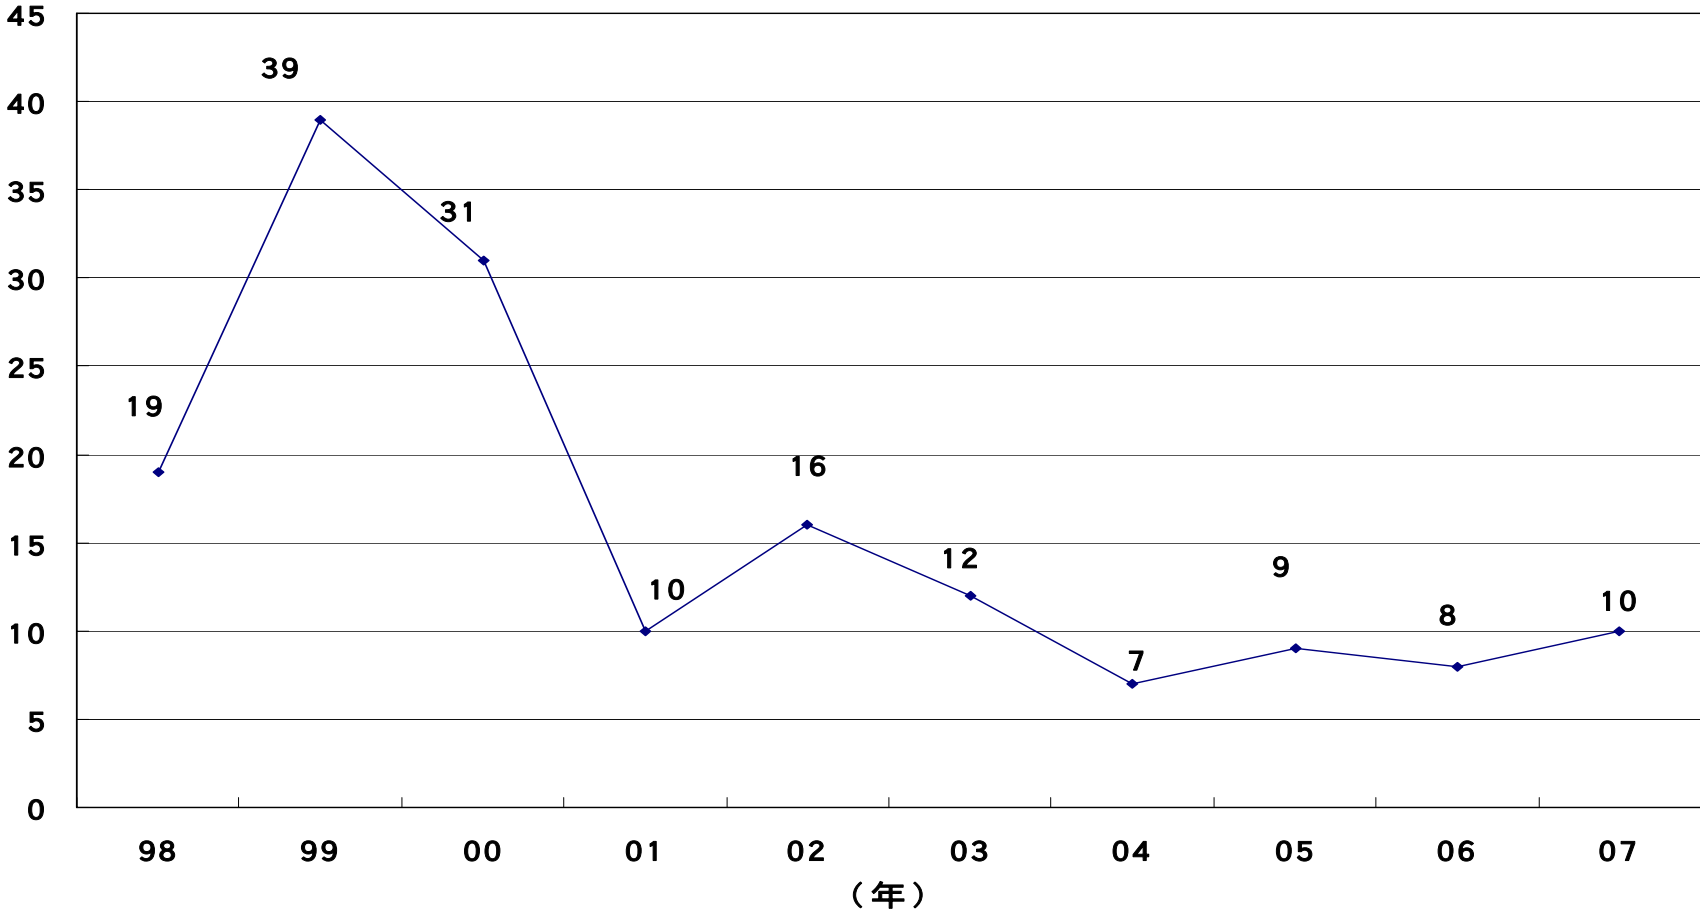

日本関係船舶における海賊等事案の発生件数の推移

(件数)

注) 計上されている海賊等事案の発生件数は、人的被害、金品の被害及び船体の被害等の実害が発生した事案のほか、単に船舶に乗り込まれた事案を含めた数となっています。船舶に対して直接的な接触がなかった未遂事案については、発生件数に含まれていません。  
なお、この発生件数は、外航海運事業者等から任意に提供された事案のみを計上したものです。