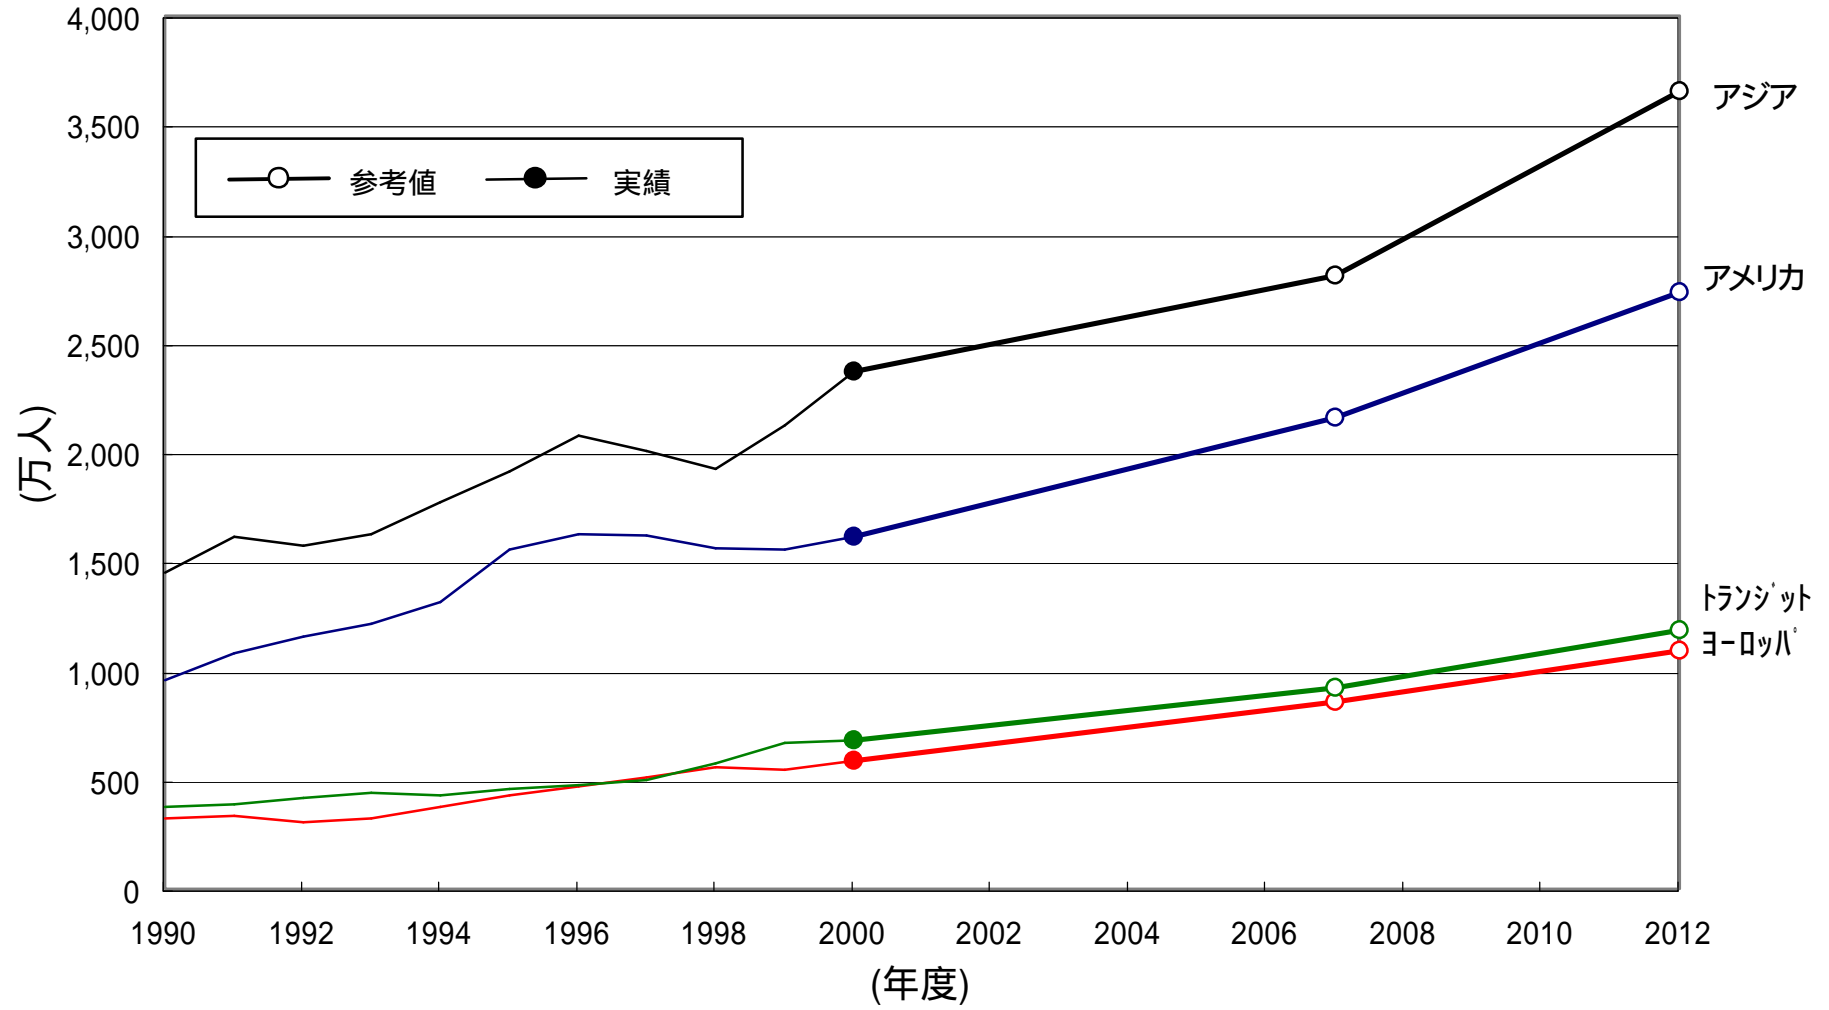

海外方面別国際旅客数(参考値)